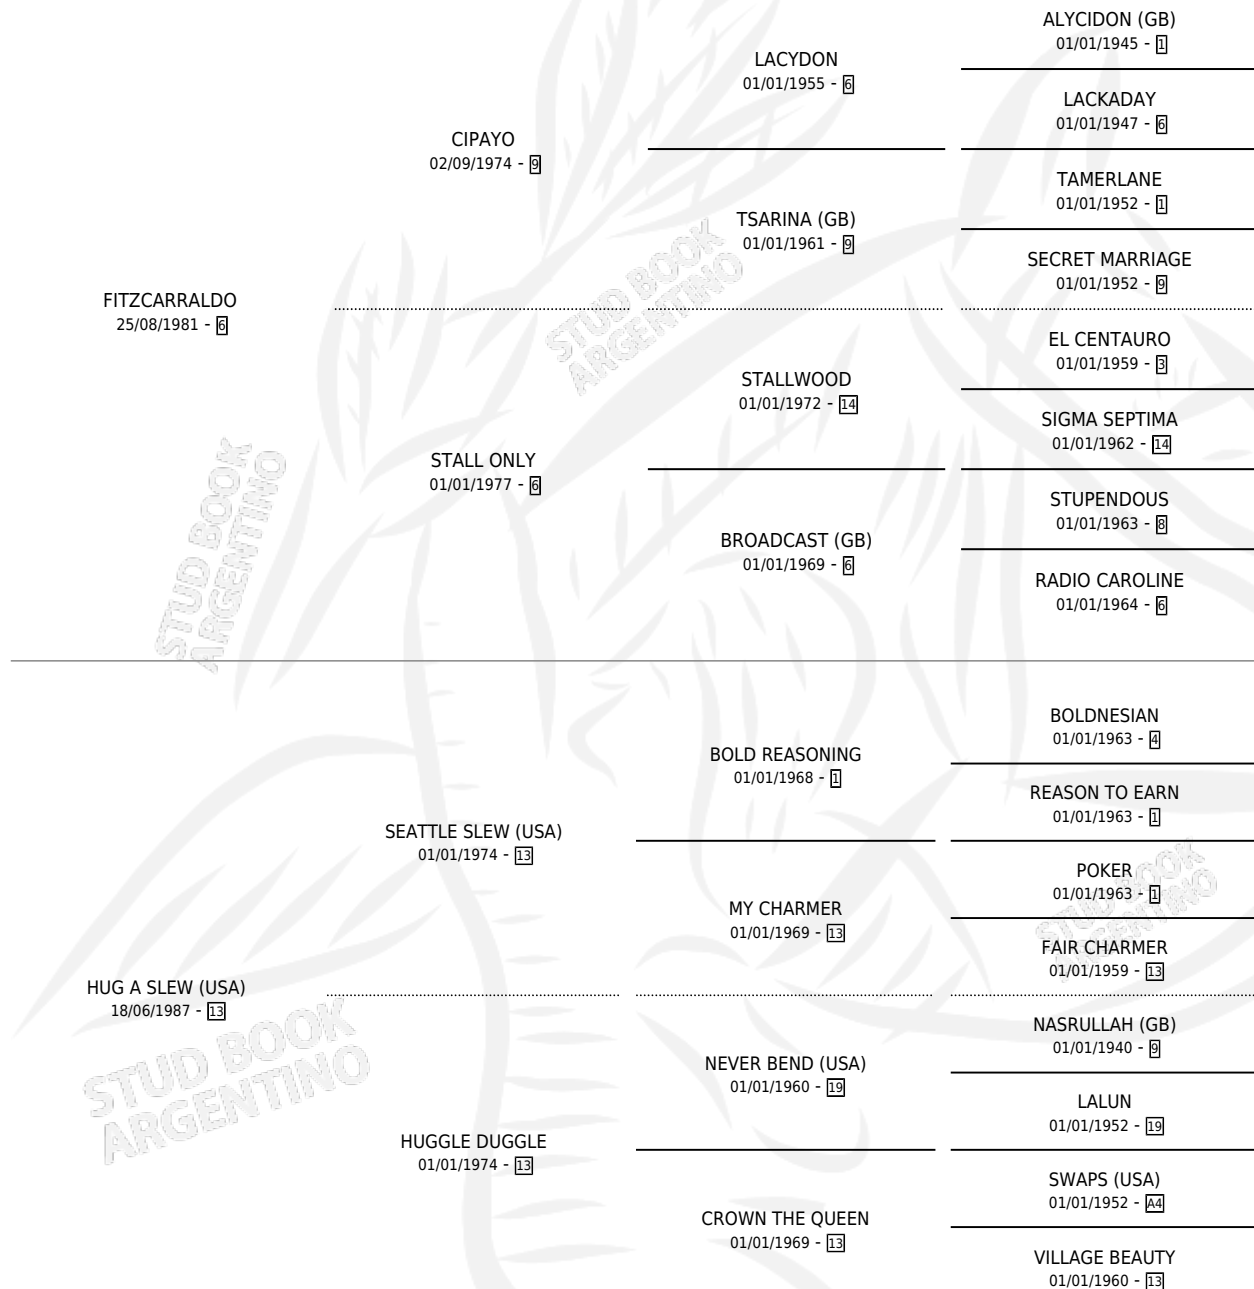

HONEY FITZ

por FITZCARRALDO y HUG A SLEW (USA) por SEATTLE SLEW (USA)

Argentina · Hembra · Zaino Doradillo · SP · 30/08/1997
Familia 13-c · Volumen 36

ESTADO

TIPIFICACIÓN SANGUÍNEA	✓
TIPIFICACIÓN POR ADN	✓
PASAPORTE	X
IDENTIFICACIÓN POR MICROCHIP	X
REPRODUCTOR	✓

Lugar de nacimiento: Firmamento

Criador: Firmamento

~

HIJOS

	MACHOS	HEMBRAS
7 NACIERON	3	4
6 CORRIERON	3	3
5 GANARON	2	3

1	1	1
GANADORES CL	GANADORES GR	GANADORES G1

PEDIGREE

CAMPAÑA

Solo carreras oficiales de Argentina

POR EDAD

EDAD	CC	1°	2°	3°	4°	5°	NP	CLC	CLG	CLCG1	CLGG1	IMPORTE	GANANCIA / CC
3 AÑOS	5	1	1	1	0	1	1	1	0	0	0	\$11,875	\$2,375
4 AÑOS	6	4	1	0	1	0	0	2	1	0	0	\$27,769	\$4,628
TOTALES	11	5	2	1	1	1	1	3	1	0	0	\$39,644	\$3,604
%		45.5%	18.2%	9.1%	9.1%	9.1%	9.1%	27.3%	33.3%	0.0%	0.0%		