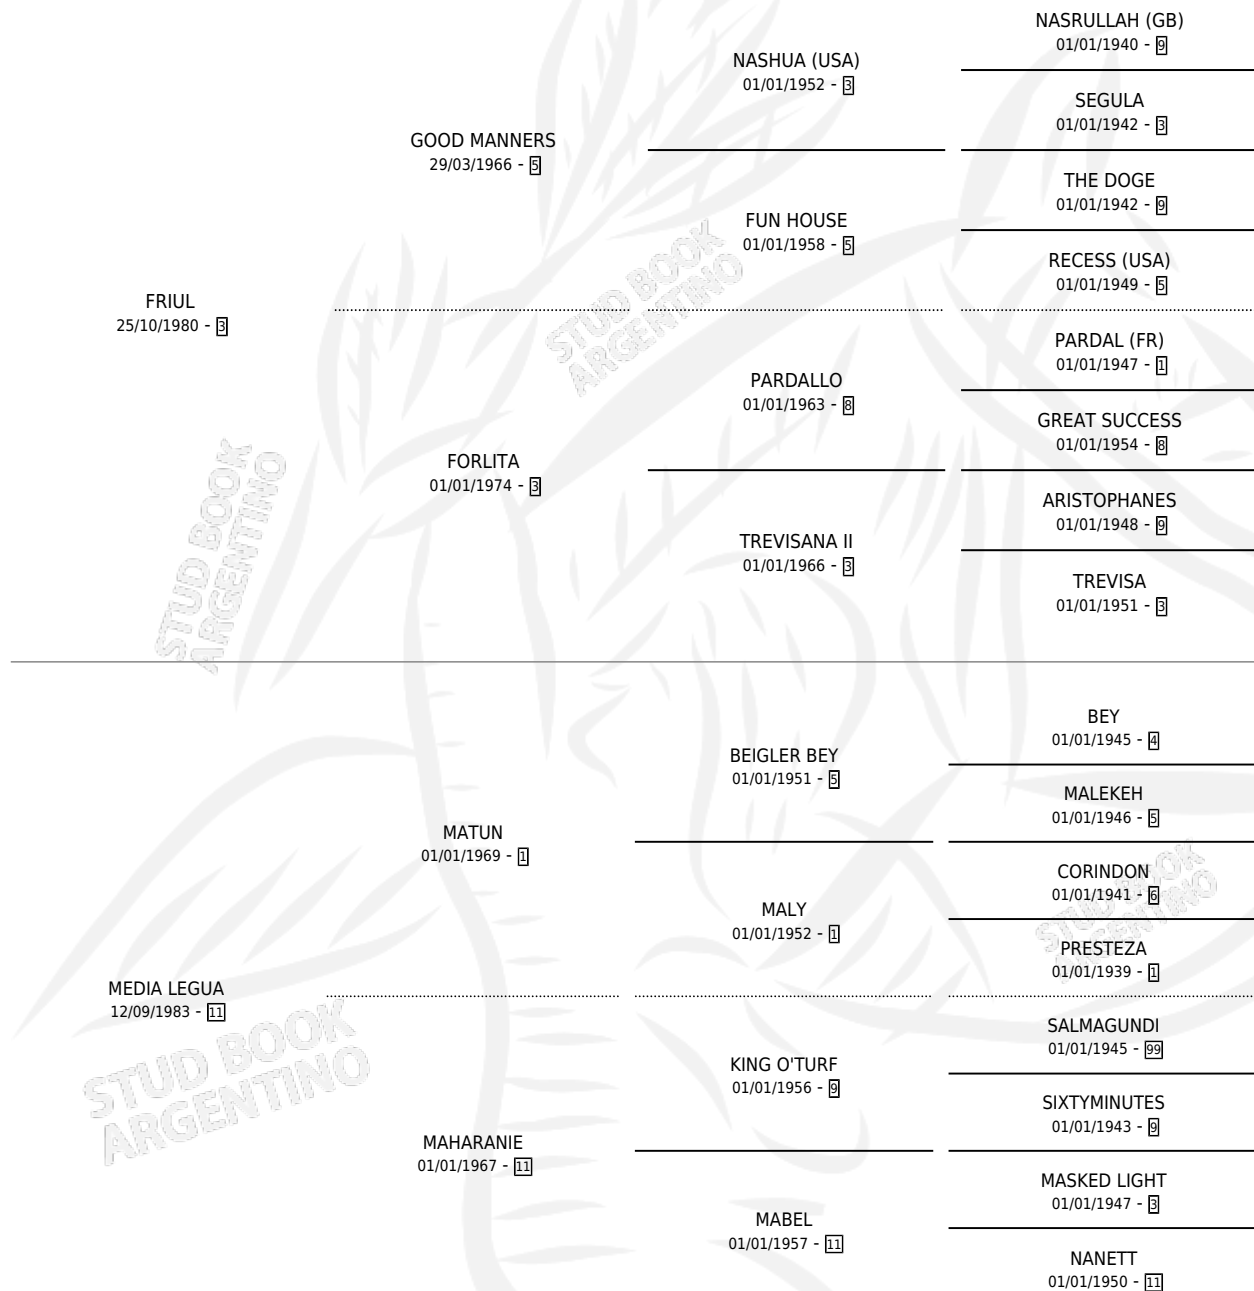

FIRULETES

por FRIUL y MEDIA LEGUA por MATUN

Argentina · Macho · Alazan · SP · 15/09/1997
Familia 11-f · Volumen 36

ESTADO

TIPIFICACIÓN SANGUÍNEA	✓
TIPIFICACIÓN POR ADN	X
PASAPORTE	X
IDENTIFICACIÓN POR MICROCHIP	X
REPRODUCTOR	X

Lugar de nacimiento: Dilu

Criador: Sin dato

PEDIGREE