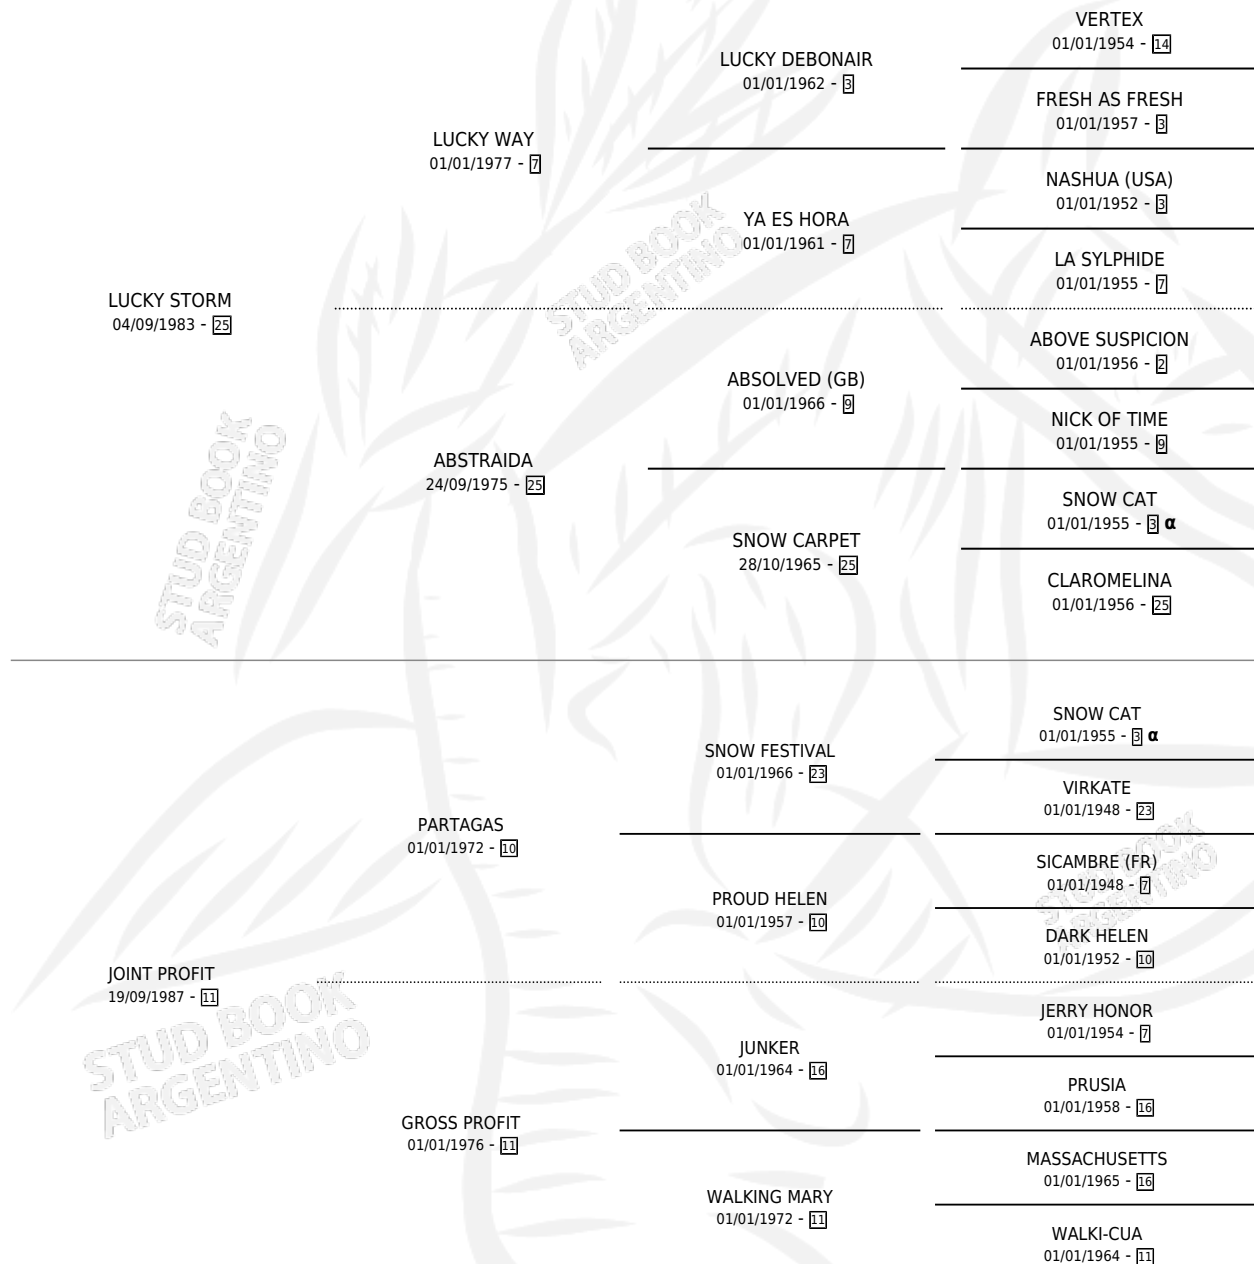

LA ANAR

por LUCKY STORM y JOINT PROFIT por PARTAGAS

Argentina · Hembra · Zaino · SP · 19/09/1997
Familia 11-a · Volumen 36

ESTADO

TIPIFICACIÓN SANGUÍNEA	✓
TIPIFICACIÓN POR ADN	X
PASAPORTE	X
IDENTIFICACIÓN POR MICROCHIP	X
REPRODUCTOR	X

Lugar de nacimiento: Don Hector
Criador: Don Hector

PEDIGREE

INBREEDING : α

CAMPAÑA

Solo carreras oficiales de Argentina

POR EDAD

EDAD	CC	1°	2°	3°	4°	5°	NP	CLC	CLG	CLCG1	CLGG1	IMPORTE	GANANCIA / CC
3 AÑOS	2	0	0	0	0	0	2	0	0	0	0	\$0	\$0
TOTALES	2	0	0	0	0	0	2	0	0	0	0	\$0	\$0
%		0.0%	0.0%	0.0%	0.0%	0.0%	100%	0.0%	0.0%	0.0%	0.0%		

CARRERAS

FECHA	E	HIP.	N°	O	DIST.	PREMIO	CAT.	PISTA	JOCKEY	CABALLERIZA CUIDADOR	POS.	IMPORTE	PAGO
13/02/2001	3	LPA	2	3	1000	SCAPA FLOW	ALW	ARENA	SOSA LUCAS OMAR	DON HECTOR (LP) LUQUE LUIS ADRIAN	10	\$0	158.55
30/01/2001	3	LPA	5	5	1100	LA SAUVAGE (1987)	ALW	ARENA	SOSA LUCAS OMAR	HARAS DON HECTOR (LP) LUQUE LUIS ADRIAN	9	\$0	341.65