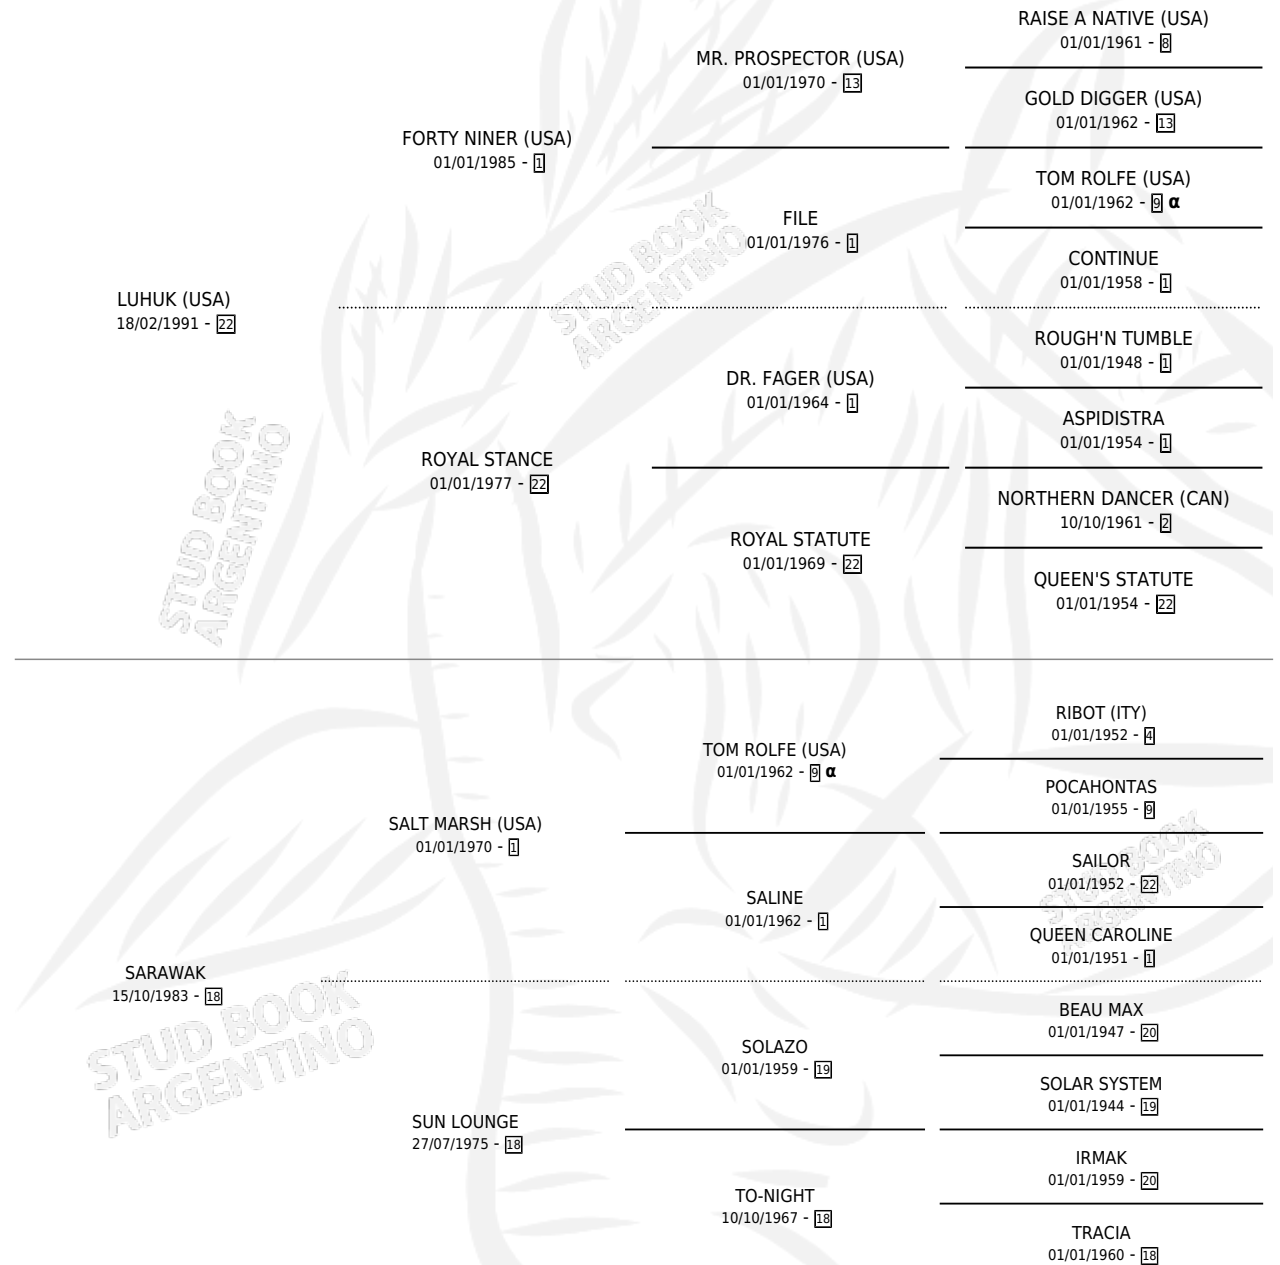

SARANAC

por LUHUK (USA) y SARAWAK por SALT MARSH (USA)

Argentina · Hembra · Alazan · SP · 06/09/1997
Familia 18-a · Volumen 36

ESTADO

TIPIFICACIÓN SANGUÍNEA	✓
TIPIFICACIÓN POR ADN	X
PASAPORTE	X
IDENTIFICACIÓN POR MICROCHIP	X
REPRODUCTOR	X

Lugar de nacimiento: La Quebrada

Criador: La Quebrada

PEDIGREE

INBREEDING : α

CAMPAÑA

Solo carreras oficiales de Argentina

POR EDAD

EDAD	CC	1°	2°	3°	4°	5°	NP	CLC	CLG	CLCG1	CLGG1	IMPORTE	GANANCIA / CC
3 AÑOS	3	0	1	0	0	0	2	0	0	0	0	\$1,650	\$550
TOTALES	3	0	1	0	0	0	2	0	0	0	0	\$1,650	\$550
%		0.0%	33.3%	0.0%	0.0%	0.0%	66.7%	0.0%	0.0%	0.0%	0.0%		

Placés en Palermo en 3 carreras disputadas.

POR DISTANCIA

HIPODROMO	CC	1°	2°	3°	4°	5°	NP	CLC	CLG	CLCG1	CLGG1	IMPORTE
PALERMO	3	0	1	0	0	0	2	0	0	0	0	\$1,650
1400 MTS	1	0	0	0	0	0	1	0	0	0	0	\$0
1200 MTS	1	0	1	0	0	0	0	0	0	0	0	\$1,650
1000 MTS	1	0	0	0	0	0	1	0	0	0	0	\$0