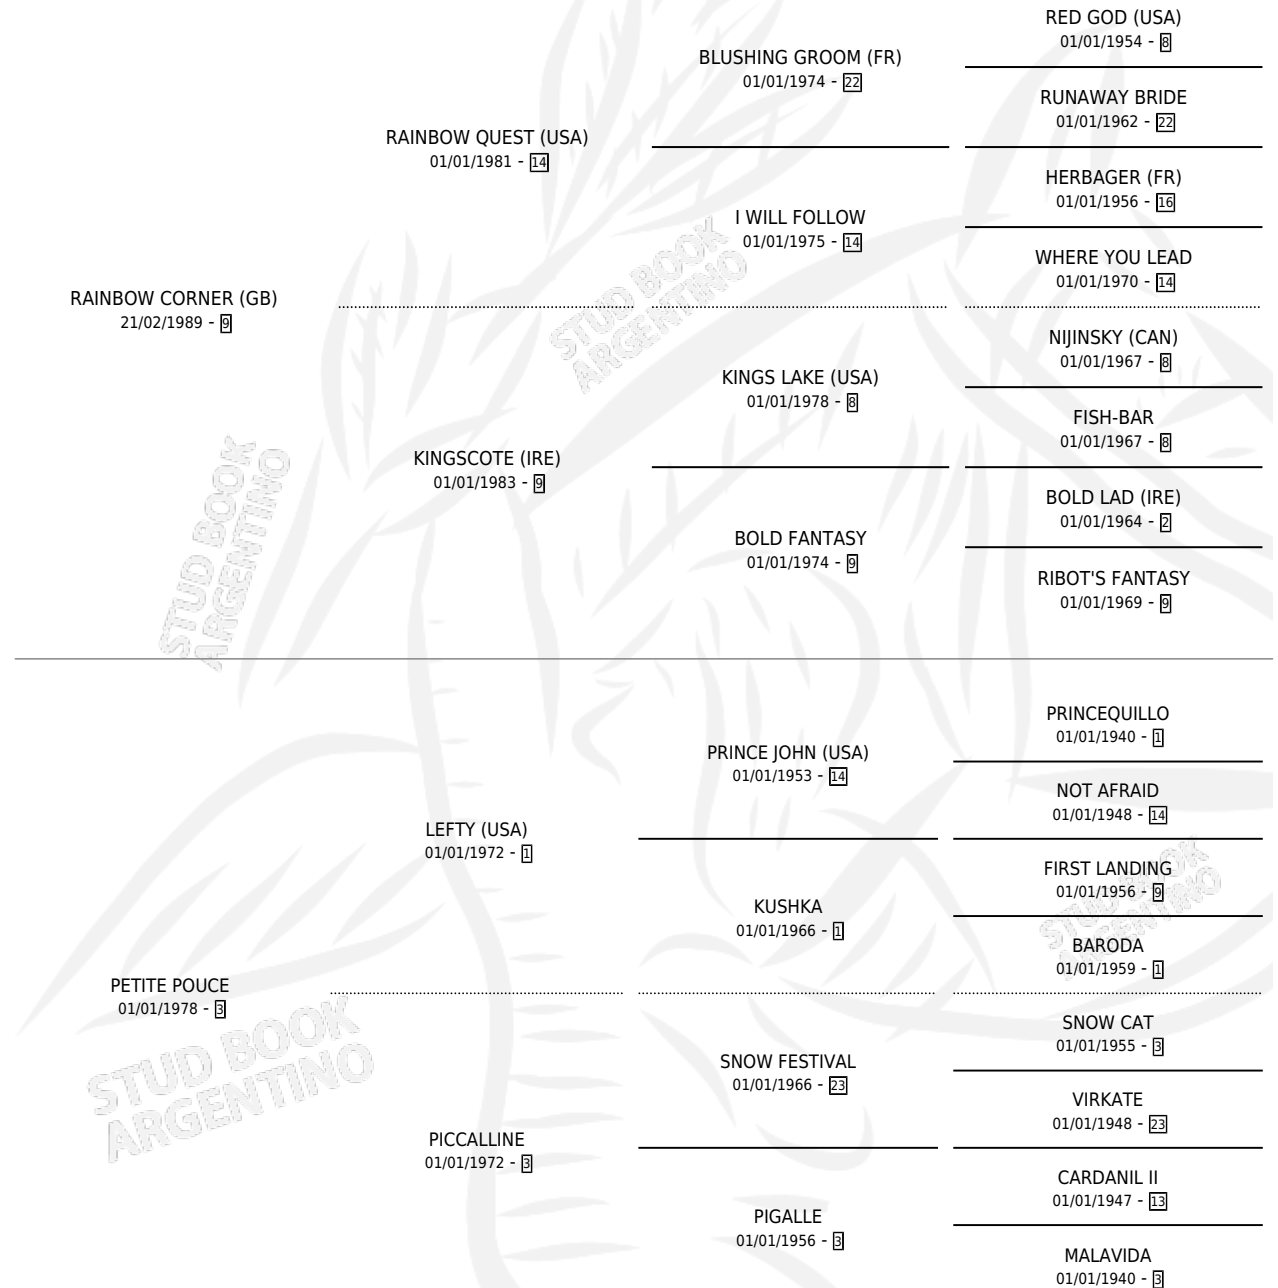

PRETENDIENTE

por **RAINBOW CORNER (GB)** y **PETITE POUCE** por **LEFTY (USA)**

Argentina · Macho · Zaino · SP · 14/09/1997
Familia 3-h · Volumen 36

ESTADO

TIPIFICACIÓN SANGUÍNEA	✓
TIPIFICACIÓN POR ADN	X
PASAPORTE	X
IDENTIFICACIÓN POR MICROCHIP	X
REPRODUCTOR	X

Lugar de nacimiento: La Quebrada
Criador: La Quebrada

PEDIGREE

PRETENDIENTE

Datos oficiales del Stud Book Argentino

Documento generado el 24/04/2026

studbook.org.ar