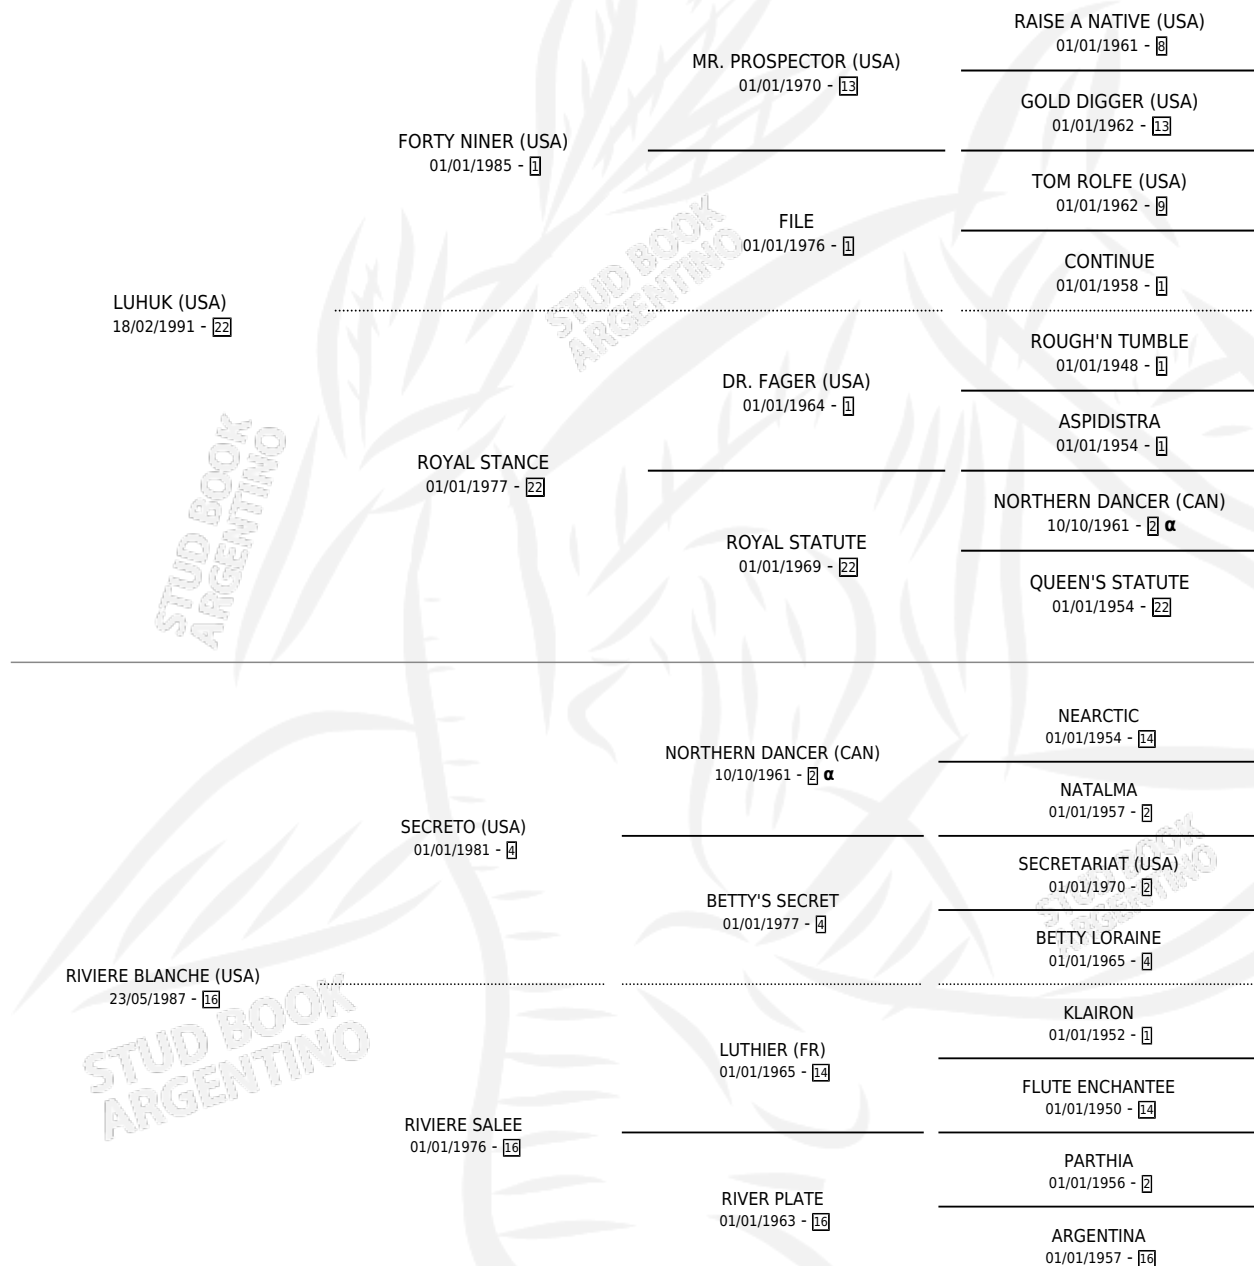

## ESTADO

TIPIFICACIÓN SANGUÍNEA	✓
TIPIFICACIÓN POR ADN	✓
PASAPORTE	X
IDENTIFICACIÓN POR MICROCHIP	X
REPRODUCTOR	✓

**Lugar de nacimiento:** La Quebrada  
**Criador:** La Quebrada

~

## HIJOS

	MACHOS	HEMBRAS
6 NACIERON	3	3
4 CORRIERON	1	3
4 GANARON	1	3

<b>1</b> GANADORES <b>CL</b>	<b>1</b> GANADORES <b>GR</b>	<b>1</b> GANADORES <b>G1</b>
---------------------------------	---------------------------------	---------------------------------

## PEDIGREE

INBREEDING : **α**