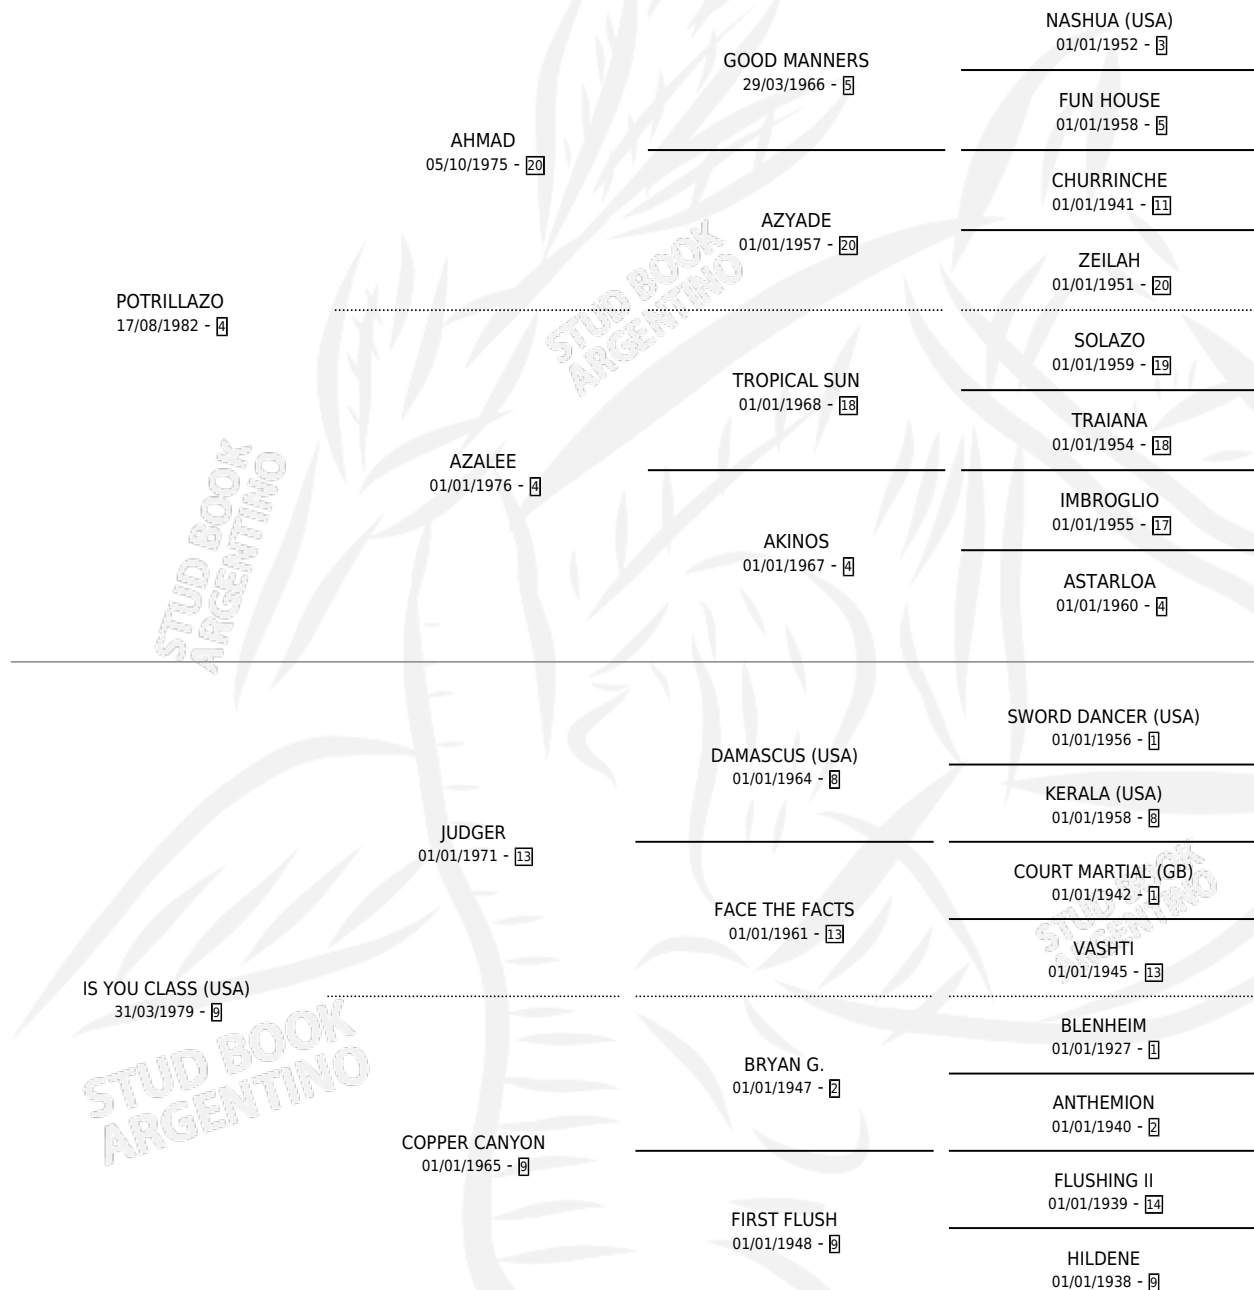

POTRI JUDGER

por **POTRILLAZO** y **IS YOU CLASS (USA)** por **JUDGER**

Argentina · Macho · Zaino Doradillo · SP · 28/09/1997
Familia 9-b · Volumen 36

ESTADO

TIPIFICACIÓN SANGUÍNEA	✓
TIPIFICACIÓN POR ADN	X
PASAPORTE	X
IDENTIFICACIÓN POR MICROCHIP	X
REPRODUCTOR	X

Lugar de nacimiento: La Madrugada

Criador: La Madrugada

PEDIGREE