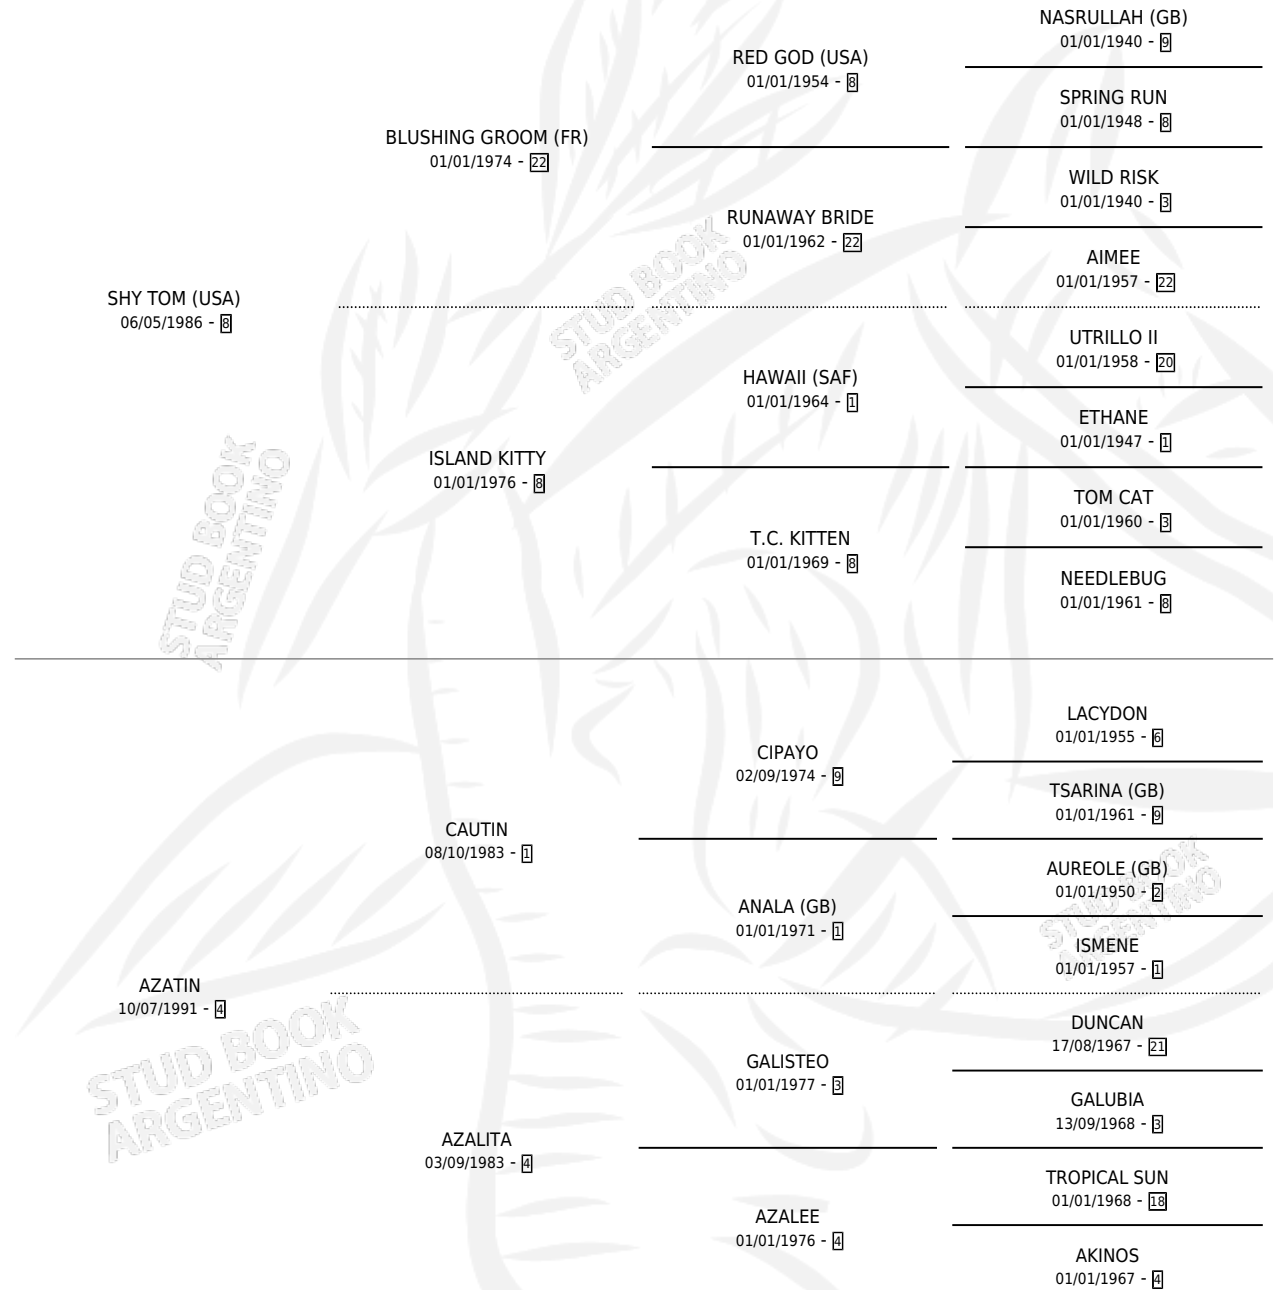

SHYTIN

por SHY TOM (USA) y AZATIN por CAUTIN

Argentina · Hembra · Zaino Doradillo · SP · 29/07/1997
Familia 4-b · Volumen 36

ESTADO

TIPIFICACIÓN SANGUÍNEA	✓
TIPIFICACIÓN POR ADN	X
PASAPORTE	X
IDENTIFICACIÓN POR MICROCHIP	X
REPRODUCTOR	X

Lugar de nacimiento: La Madrugada

Criador: La Madrugada

PEDIGREE

EXPORTACIÓN / IMPORTACIÓN

FECHA	MOVIMIENTO	PAÍS
24/12/2002	EXPORTADO	CHILE

~

CAMPAÑA

Solo carreras oficiales de Argentina