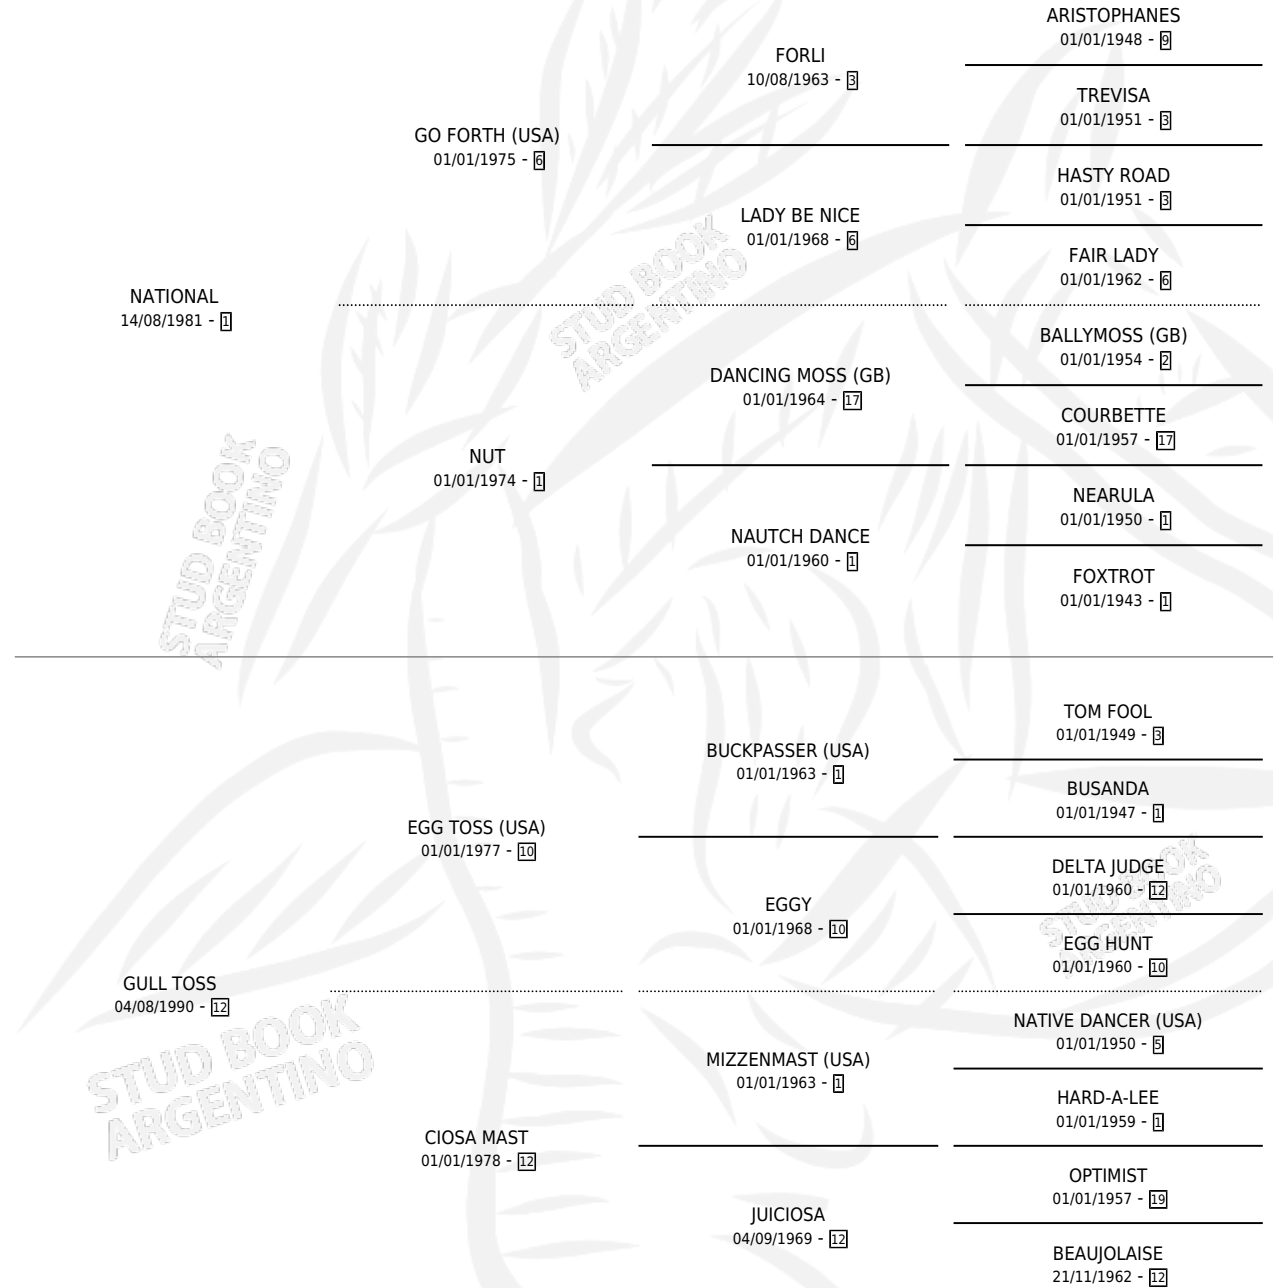

NATIONAL TOSS

por NATIONAL y GULL TOSS por EGG TOSS (USA)

Argentina · Macho · Zaino o Tordillo · SP · 24/09/1997
Familia 12-d · Volumen 36

ESTADO

TIPIFICACIÓN SANGUÍNEA	X
TIPIFICACIÓN POR ADN	X
PASAPORTE	X
IDENTIFICACIÓN POR MICROCHIP	X
REPRODUCTOR	X

Lugar de nacimiento: La Araucaria

Criador: Sin dato

PEDIGREE

NATIONAL TOSS

Datos oficiales del Stud Book Argentino

Documento generado el 10/05/2026

studbook.org.ar