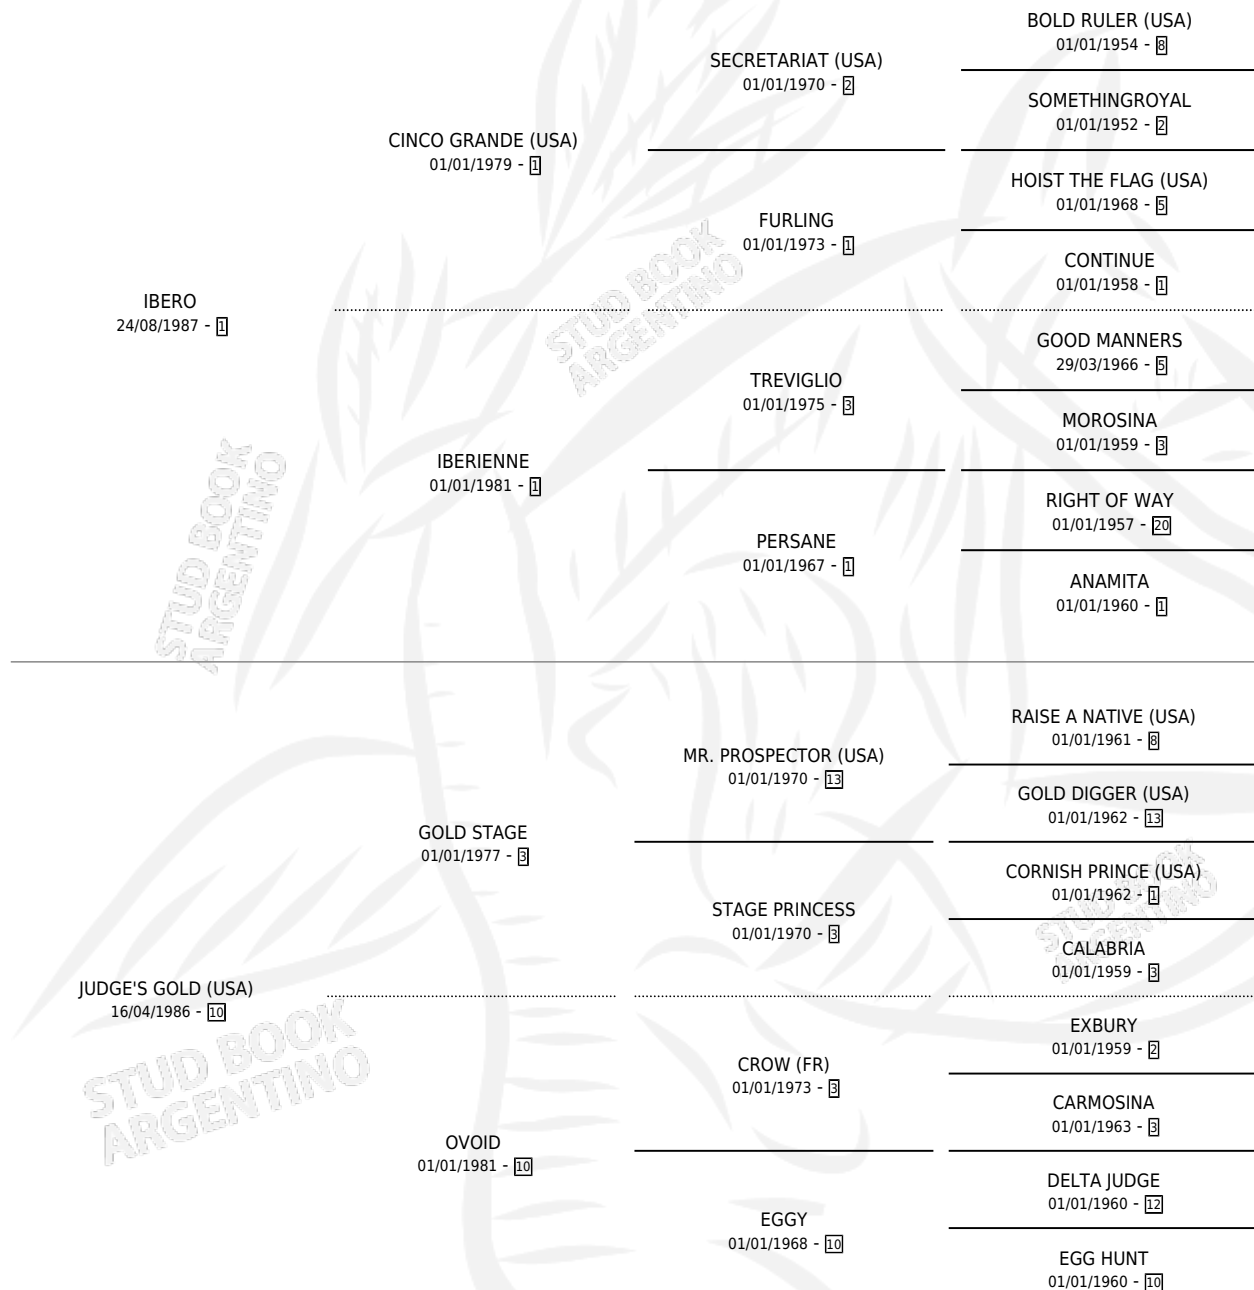

JUSTIBERA

por **IBERO** y **JUDGE'S GOLD (USA)** por **GOLD STAGE**

Argentina · Hembra · Zaino · SP · 15/09/1997
Familia 10-a · Volumen 36

ESTADO

TIPIFICACIÓN SANGUÍNEA	✓
TIPIFICACIÓN POR ADN	✓
PASAPORTE	X
IDENTIFICACIÓN POR MICROCHIP	X
REPRODUCTOR	✓

Lugar de nacimiento: Divisadero

Criador: Sin dato

~

HIJOS

	MACHOS	HEMBRAS
3 NACIERON	2	1
1 CORRIERON	1	0

SIN ACTUACIONES

PEDIGREE

S

mientos 3 / Efectividad 42.86%

PADRILLO	PRODUCTO	CRIADOR	1ER SERVICIO	ÚLTIMO SERVICIO
PETTY WEST	∅		12/11/2008	12/11/2008
JUSTIBERA IN CLASS (USA)	∅		12/08/2007	14/08/2007
Datos oficiales del Stud Book Argentino IN CLASS (USA) Documento generado el 06/05/2026	∅		15/08/2006	15/12/2006
IN CLASS (USA) studbook.org.ar	∅		07/10/2005	25/11/2005
COMMANDER JET (USA)	JUSTO JET (M Z, 28/09/2005)	DIVISADERO	23/10/2004	23/10/2004
GREEN MEANS GO (USA)	JUSTIN (M A, 17/10/2004)	SIN DATO	29/10/2003	31/10/2003
KUSAMBA (USA)	JUSTICIERA KU (H A, 30/09/2003)	SIN DATO	17/08/2002	18/10/2002