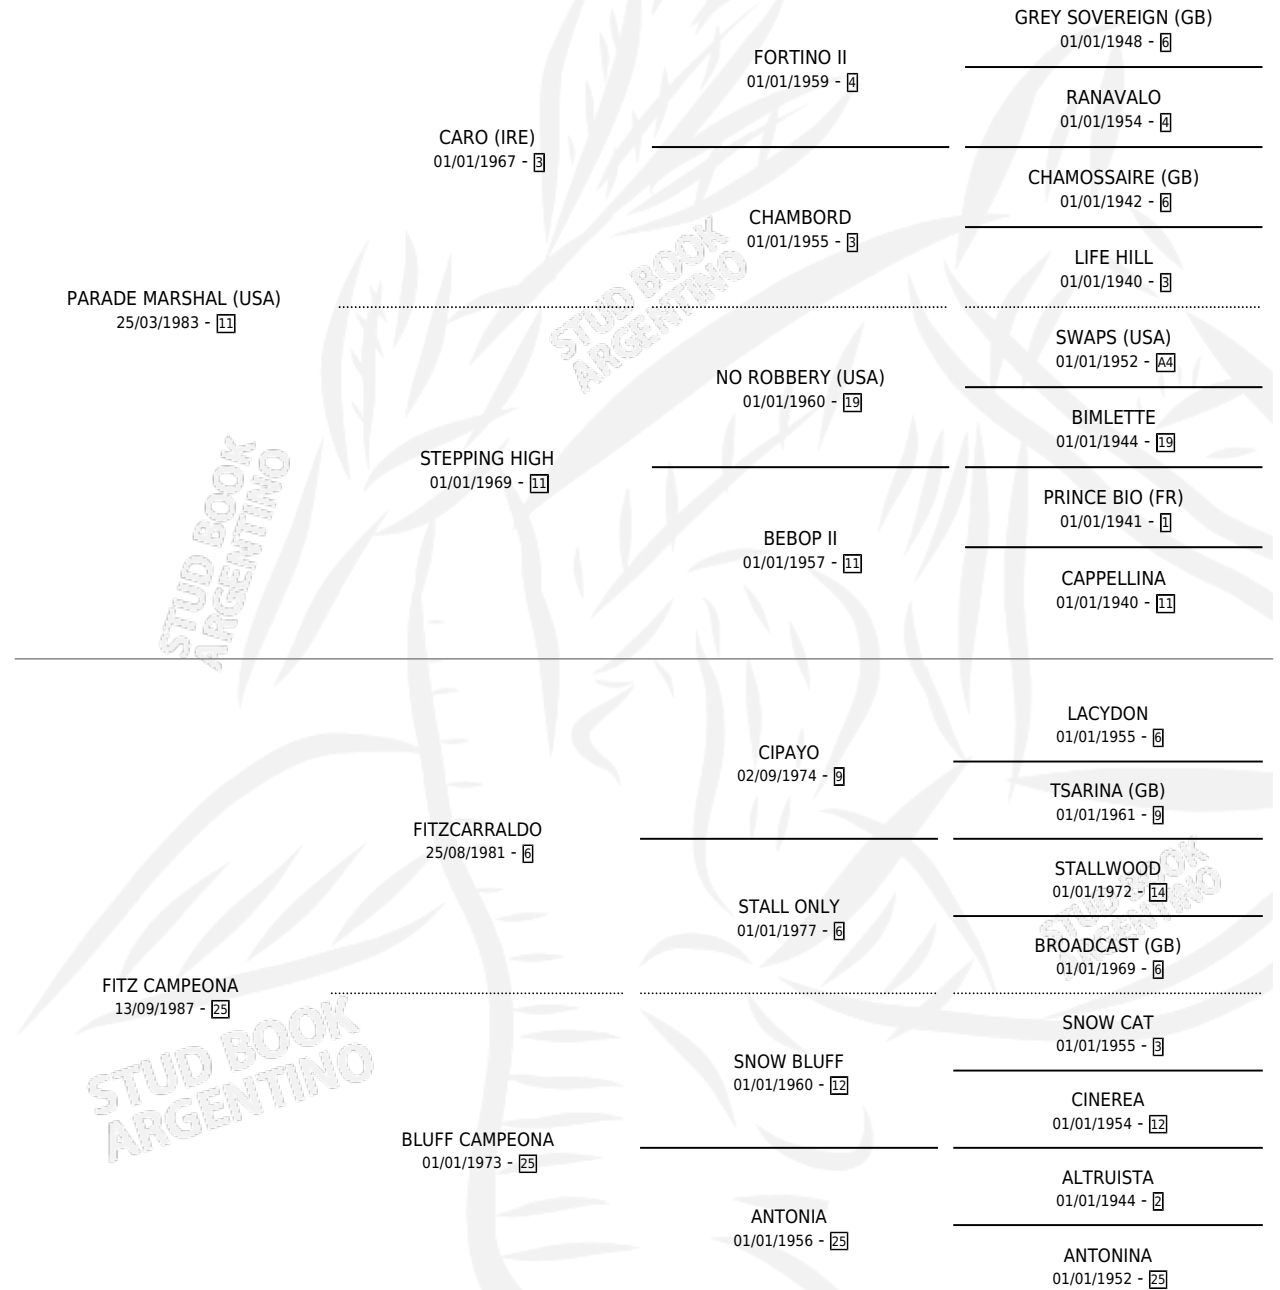

MARSHAL FITZ

por **PARADE MARSHAL (USA)** y **FITZ CAMPEONA** por **FITZCARRALDO**

Argentina · Macho · Zaino · SP · 09/09/1997
Familia 25 · Volumen 36

ESTADO

TIPIFICACIÓN SANGUÍNEA	✓
TIPIFICACIÓN POR ADN	X
PASAPORTE	X
IDENTIFICACIÓN POR MICROCHIP	X
REPRODUCTOR	X

Lugar de nacimiento: Los Prados
Criador: Haras Y Stud Vengador

PEDIGREE

MARSHAL FITZ

Datos oficiales del Stud Book Argentino

Documento generado el 06/05/2026

studbook.org.ar