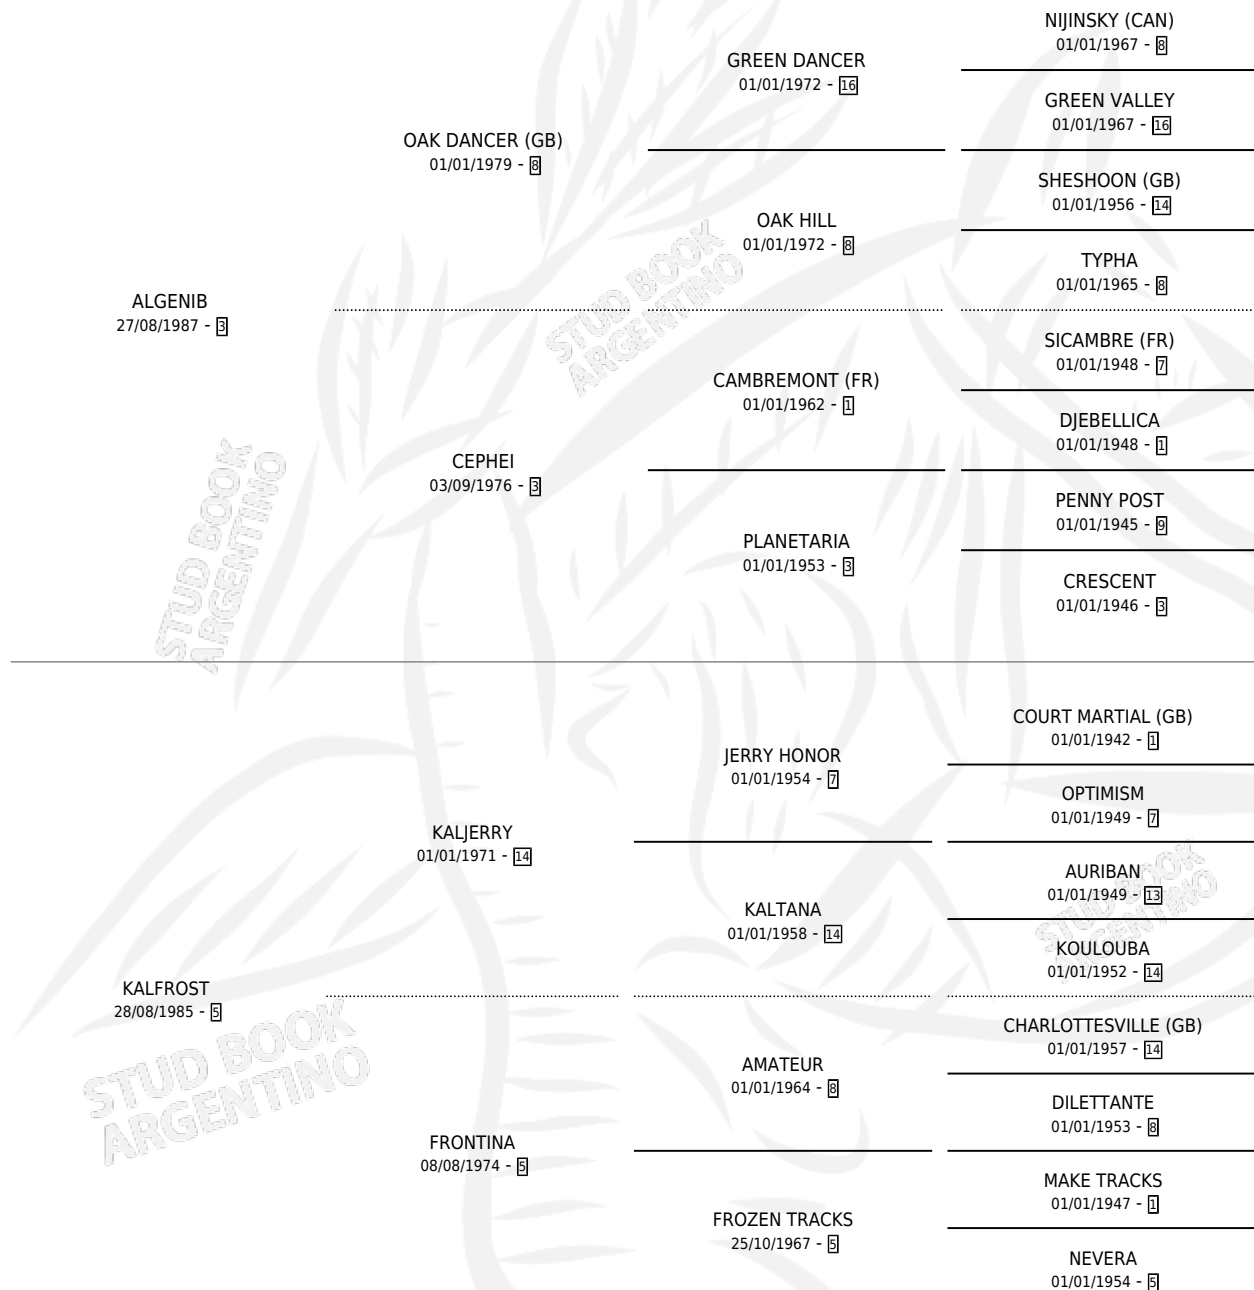

ALFROST

por ALGENIB y KALFROST por KALJERRY

Argentina · Macho · Zaino · SP · 17/08/1997
Familia 5-e · Volumen 36

ESTADO

TIPIFICACIÓN SANGUÍNEA	✓
TIPIFICACIÓN POR ADN	X
PASAPORTE	X
IDENTIFICACIÓN POR MICROCHIP	X
REPRODUCTOR	X

Lugar de nacimiento: Los Prados

Criador: Haras Y Stud Vengador

PEDIGREE

CAMPAÑA

Solo carreras oficiales de Argentina

POR EDAD

EDAD	CC	1°	2°	3°	4°	5°	NP	CLC	CLG	CLCG1	CLGG1	IMPORTE	GANANCIA / CC
3 AÑOS	17	3	1	0	1	0	12	1	0	0	0	\$19,753	\$1,162
4 AÑOS	12	0	0	1	2	1	8	0	0	0	0	\$926	\$77
5 AÑOS	2	0	0	0	0	0	2	0	0	0	0	\$0	\$0
TOTALES	31	3	1	1	3	1	22	1	0	0	0	\$20,679	\$667
%		9.7%	3.2%	3.2%	9.7%	3.2%	71.0%	3.2%	0.0%	0.0%	0.0%		

Ganador de 3 carreras en San Isidro - \$20,679, a los 3 años.

POR DISTANCIA

HIPODROMO	CC	1°	2°	3°	4°	5°	NP	CLC	CLG	CLCG1	CLGG1	IMPORTE
LA PLATA	3	0	0	0	1	0	2	0	0	0	0	\$246
1000 MTS	1	0	0	0	0	0	1	0	0	0	0	\$0
1100 MTS	2	0	0	0	1	0	1	0	0	0	0	\$246
PALERMO	1	0	0	0	0	0	1	0	0	0	0	\$0
1000 MTS	1	0	0	0	0	0	1	0	0	0	0	\$0
SAN ISIDRO	27	3	1	1	2	1	19	1	0	0	0	\$20,433
1000 MTS	17	3	1	1	1	1	10	1	0	0	0	\$19,950
1100 MTS	1	0	0	0	0	0	1	0	0	0	0	\$0
1200 MTS	9	0	0	0	1	0	8	0	0	0	0	\$483