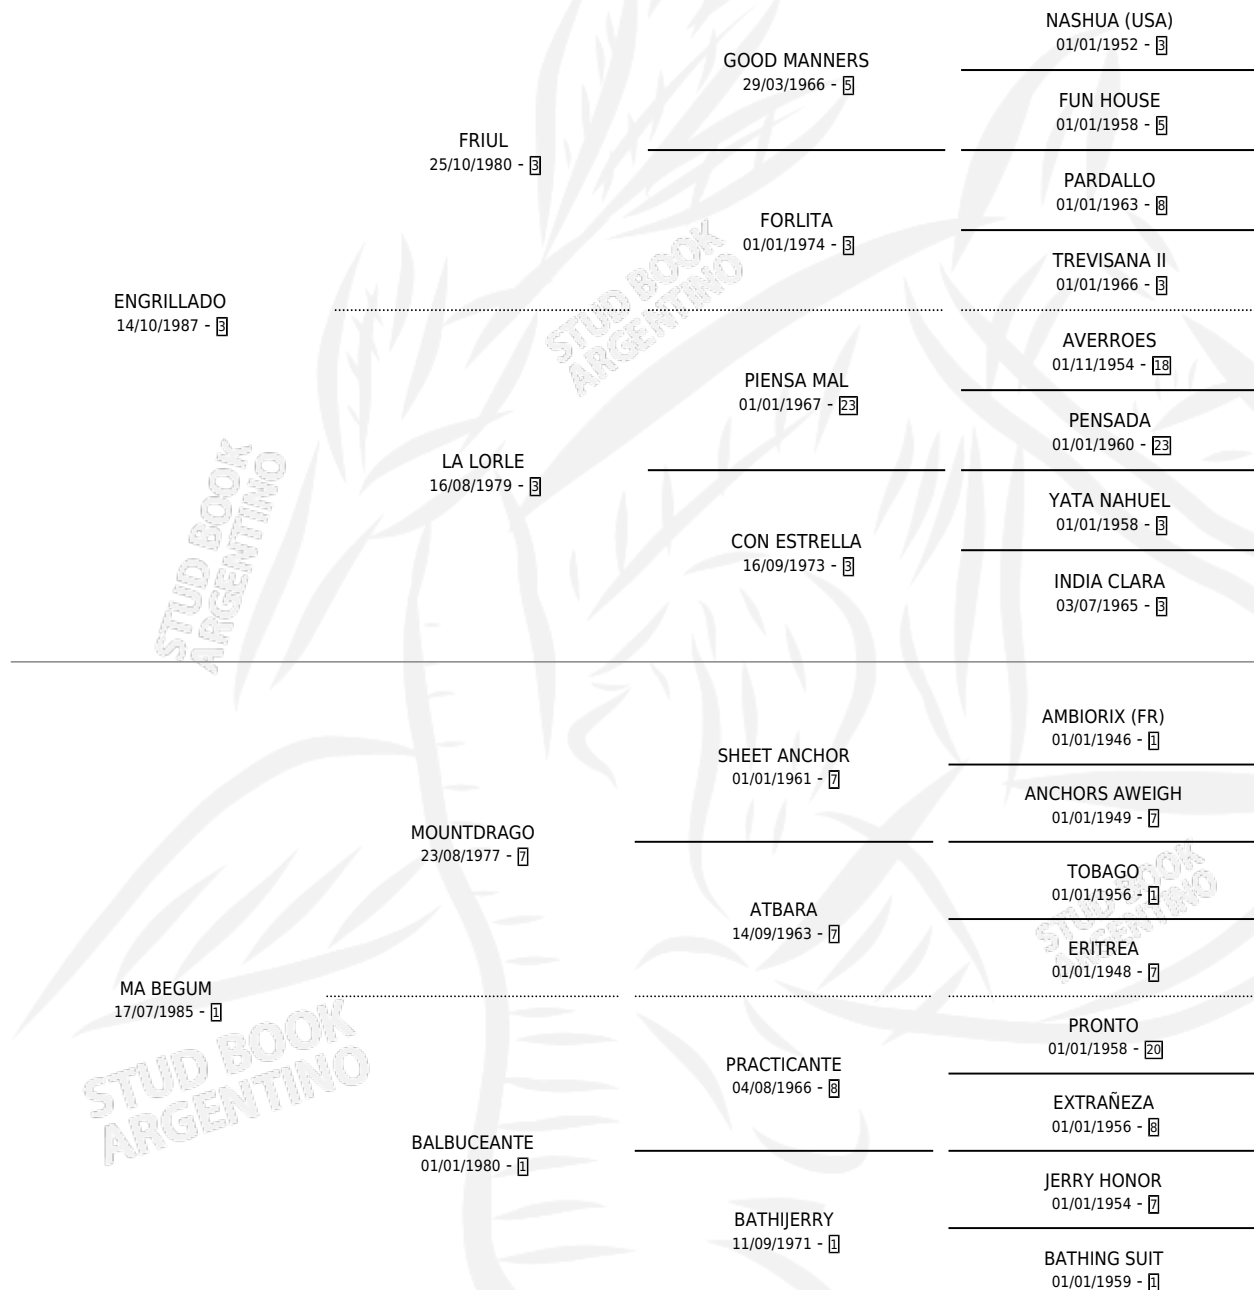

ENGRILLUM

por ENGRILLADO y MA BEGUM por MOUNTDRAGO

Argentina · Macho · Alazan · SP · 27/08/1997
Familia 1-I · Volumen 36

ESTADO

TIPIFICACIÓN SANGUÍNEA	✓
TIPIFICACIÓN POR ADN	X
PASAPORTE	X
IDENTIFICACIÓN POR MICROCHIP	X
REPRODUCTOR	X

Lugar de nacimiento: Los Prados
Criador: Haras Y Stud Vengador

PEDIGREE

CAMPAÑA

Solo carreras oficiales de Argentina

POR EDAD

EDAD	CC	1°	2°	3°	4°	5°	NP	CLC	CLG	CLCG1	CLGG1	IMPORTE	GANANCIA / CC
3 AÑOS	5	0	1	0	0	0	4	0	0	0	0	\$1,440	\$288
TOTALES	5	0	1	0	0	0	4	0	0	0	0	\$1,440	\$288
%		0.0%	20.0%	0.0%	0.0%	0.0%	80.0%	0.0%	0.0%	0.0%	0.0%		