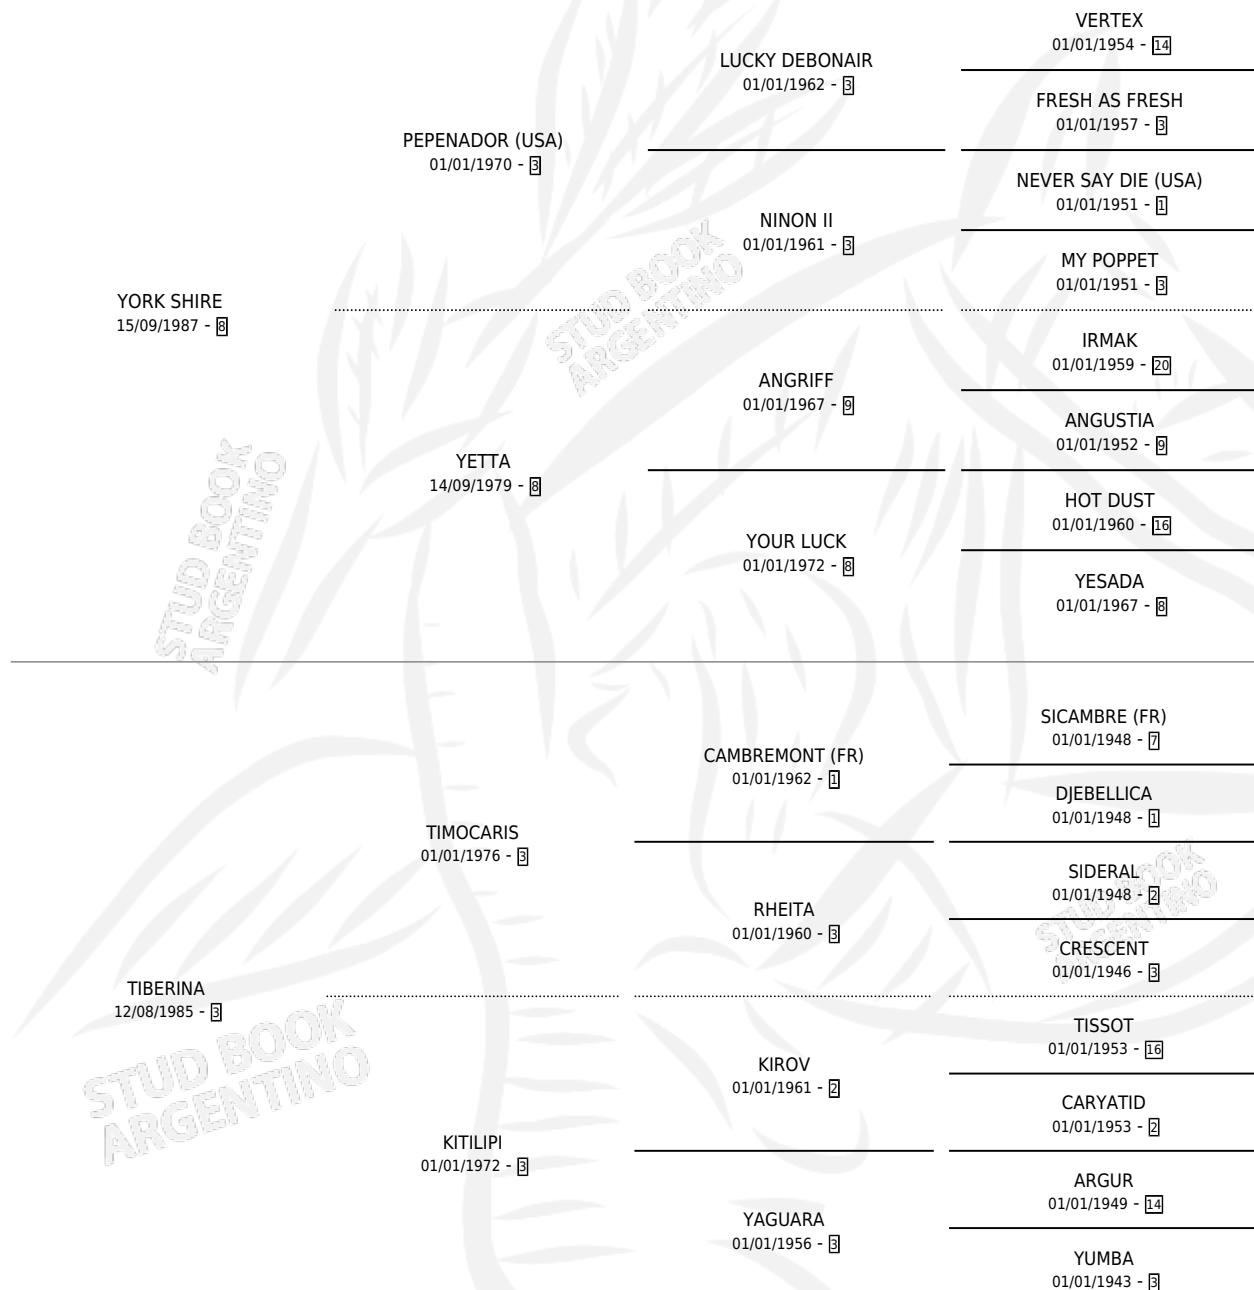

YORK TIBER

por YORK SHIRE y TIBERINA por TIMOCARIS

Argentina · Hembra · Zaino Colorado · SP · 06/09/1997
Familia 3-b · Volumen 36

ESTADO

TIPIFICACIÓN SANGUÍNEA	✓
TIPIFICACIÓN POR ADN	✓
PASAPORTE	X
IDENTIFICACIÓN POR MICROCHIP	X
REPRODUCTOR	✓

Lugar de nacimiento: Jomar

Criador: Sin dato

~

HIJOS

	MACHOS	HEMBRAS
4 NACIERON	3	1

SIN ACTUACIONES

PEDIGREE

S

mientos 4 / Efectividad 66.67%

PADRILLO	PRODUCTO	CRIADOR	1ER SERVICIO	ÚLTIMO SERVICIO
FOREVER SPAIN	∅		23/11/2012	26/11/2012
WILLO	TIBER WILL (M Z, 03/12/2012)	FRANCO NESTOR FABIAN	07/11/2011	10/11/2011
MARAVE	MARAVIER (M Z, 08/10/2011)	SANTA LUISA	26/10/2010	28/10/2010
WILLO	∅		20/10/2009	22/10/2009
EL DUCADO	LAUTI DUC (M Z, 14/11/2008)	SIN DATO	09/12/2007	09/12/2007
PENSIONADO	PEN TIBER (H Z, 11/09/2007)	SIN DATO	06/08/2006	30/09/2006