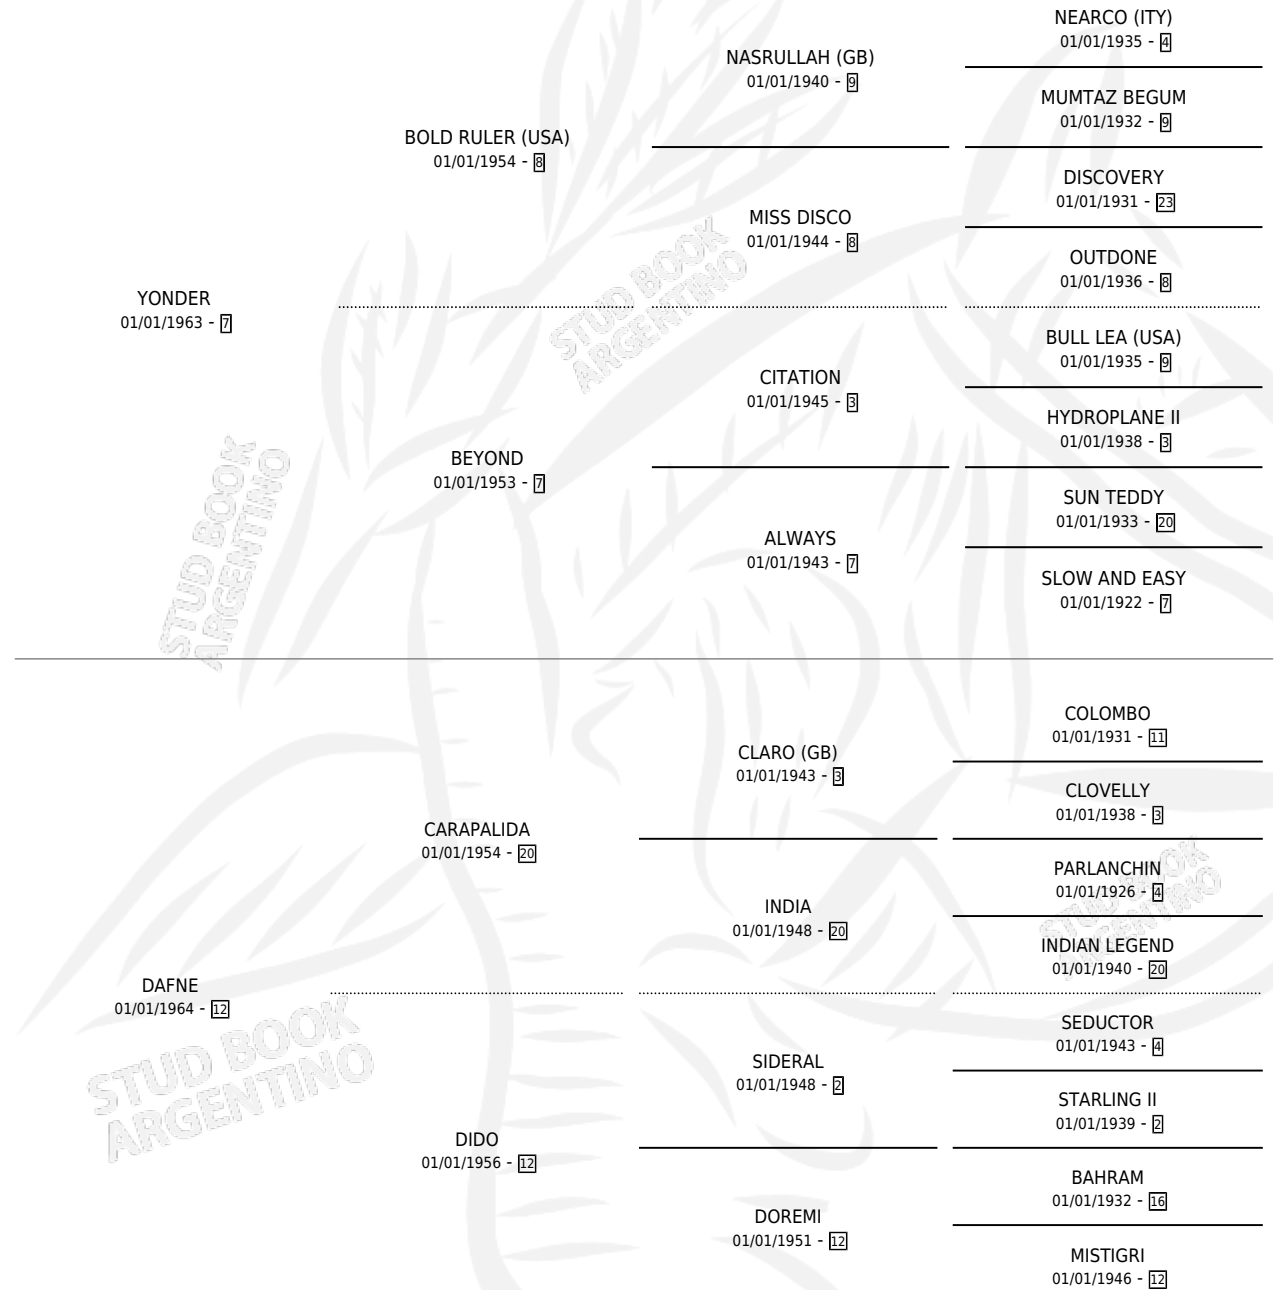

CLOE

por YONDER y DAFNE por CARAPALIDA

Argentina · Hembra · Zaino Colorado · SP · 01/01/1973
Familia 12 · Volumen 28

ESTADO

TIPIFICACIÓN SANGUÍNEA	X
TIPIFICACIÓN POR ADN	X
PASAPORTE	X
IDENTIFICACIÓN POR MICROCHIP	X
REPRODUCTOR	X

Lugar de nacimiento: Campo particular

Criador: Sin dato

~

HIJOS

	MACHOS	HEMBRAS
1 NACIERON	0	1

SIN ACTUACIONES

PEDIGREE

CLOE