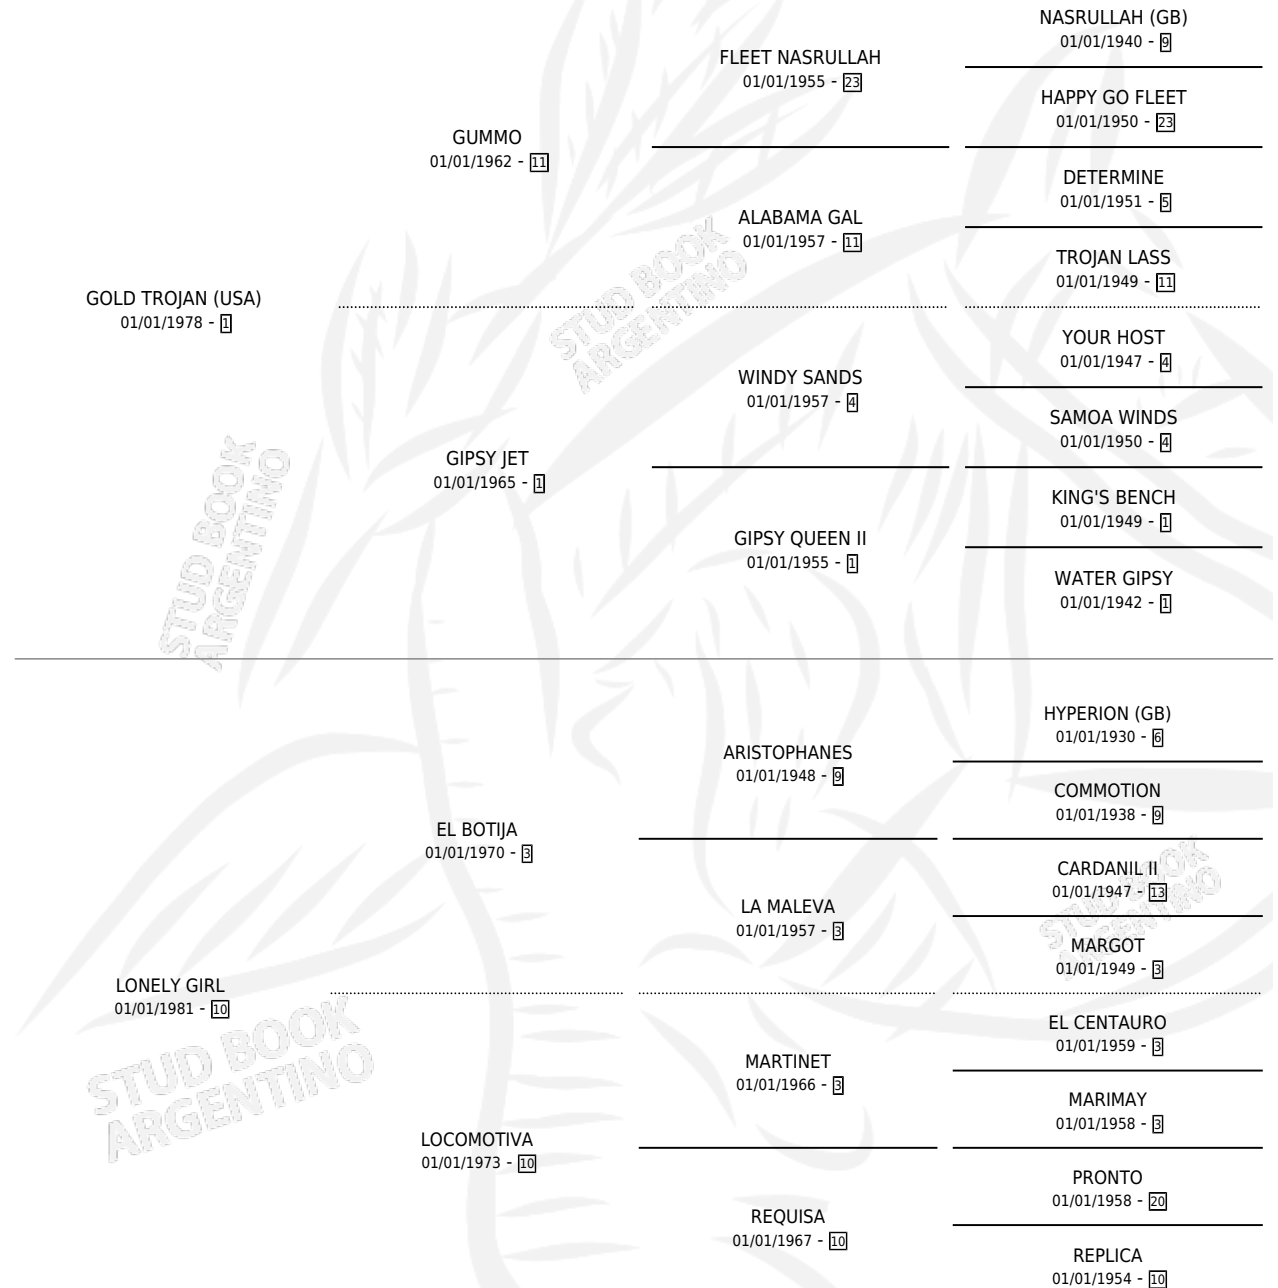

ONLY GOLD

por GOLD TROJAN (USA) y LONELY GIRL por EL BOTIJA

Argentina · Macho · Alazan · SP · 11/08/1997
Familia 10-d · Volumen 36

ESTADO

TIPIFICACIÓN SANGUÍNEA	✓
TIPIFICACIÓN POR ADN	✓
PASAPORTE	X
IDENTIFICACIÓN POR MICROCHIP	X
REPRODUCTOR	✓

Lugar de nacimiento: Los Irlandeses

Criador: Sin dato

~

HIJOS

	MACHOS	HEMBRAS
2 NACIERON	0	2
SIN ACTUACIONES		

PEDIGREE

CAMPAÑA

Solo carreras oficiales de Argentina