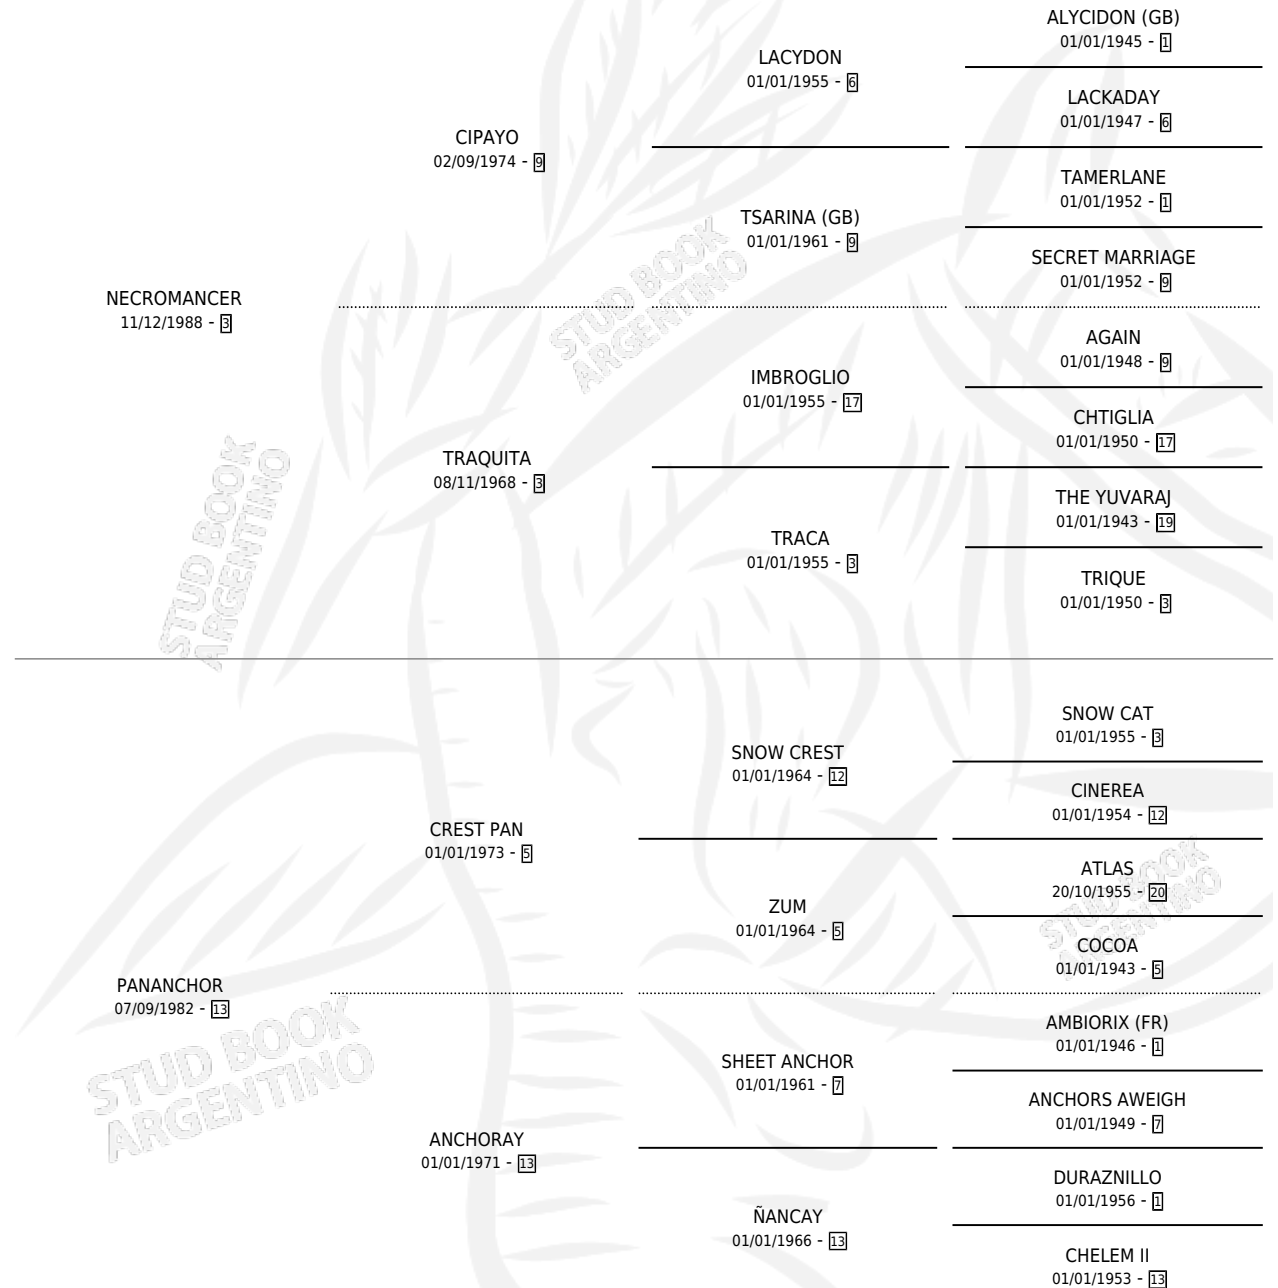

DESENFADICO

por **NECROMANCER** y **PANANCHOR** por **CREST PAN**

Argentina · Macho · Zaino Negro · SP · 03/09/1997
Familia 13-c · Volumen 36

ESTADO

TIPIFICACIÓN SANGUÍNEA	✓
TIPIFICACIÓN POR ADN	X
PASAPORTE	X
IDENTIFICACIÓN POR MICROCHIP	X
REPRODUCTOR	X

Lugar de nacimiento: Tramo Veinte

Criador: Tramo Veinte

PEDIGREE

DESENFADICO

Datos oficiales del Stud Book Argentino

Documento generado el 11/06/2026

studbook.org.ar