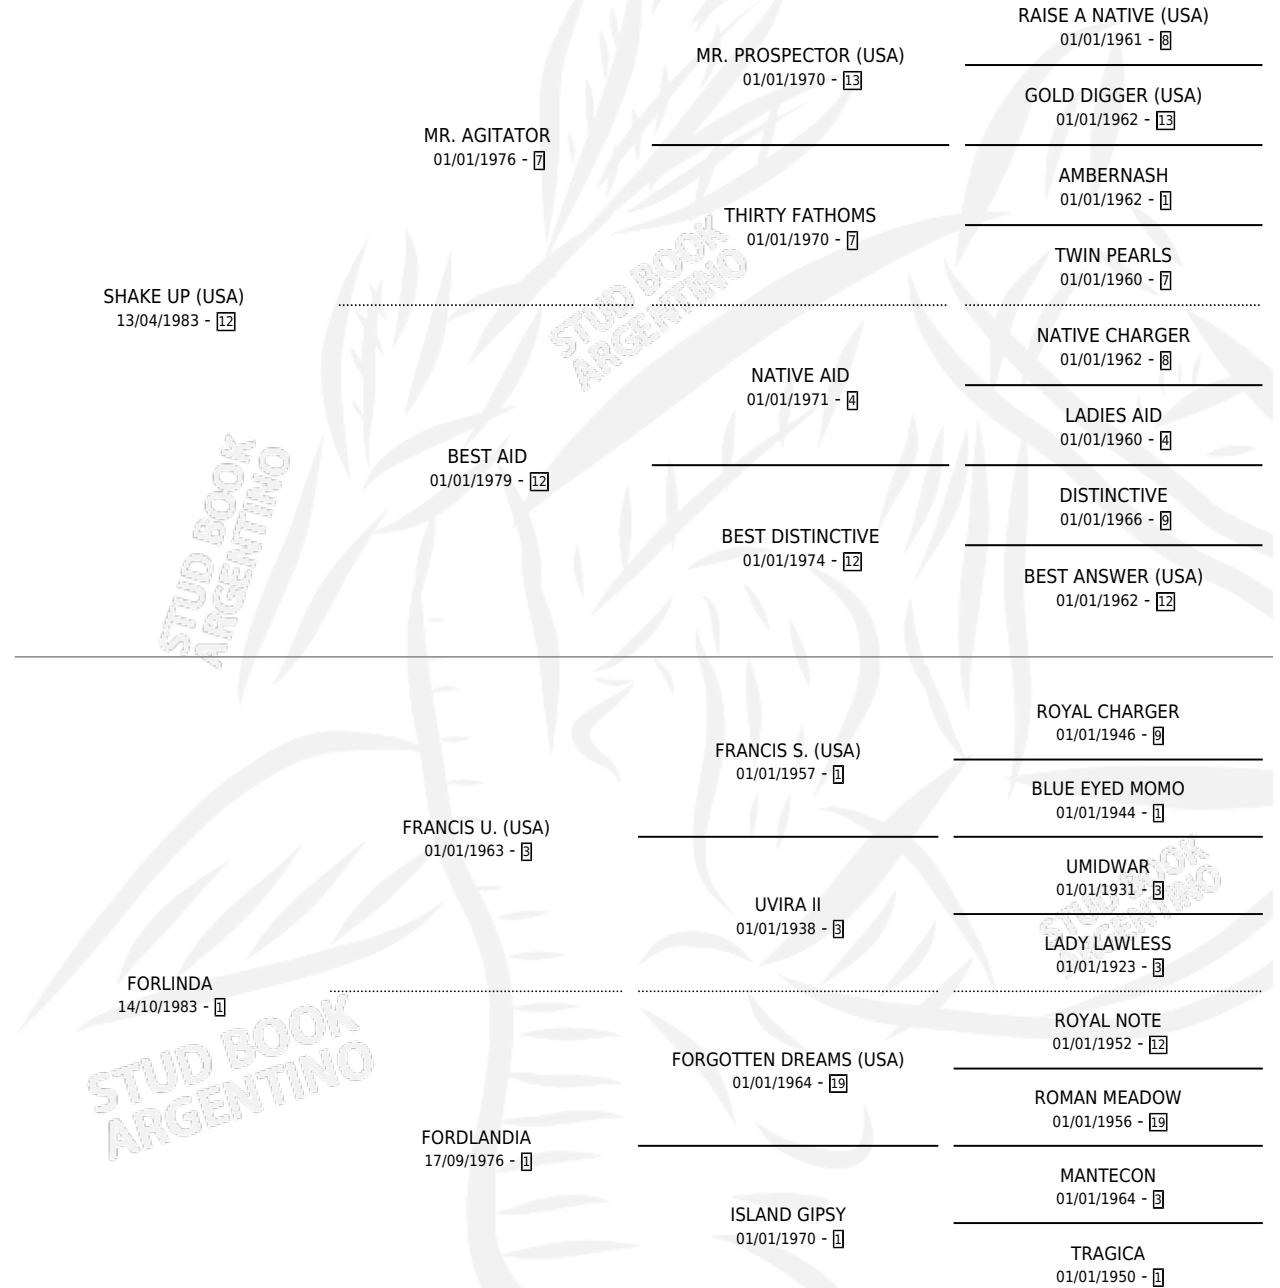

MAESTRO SHAKE

por SHAKE UP (USA) y FORLINDA por FRANCIS U. (USA)

Argentina · Macho · Alazan · SP · 11/09/1997
Familia 1-e · Volumen 36

ESTADO

TIPIFICACIÓN SANGUÍNEA	✓
TIPIFICACIÓN POR ADN	X
PASAPORTE	X
IDENTIFICACIÓN POR MICROCHIP	X
REPRODUCTOR	X

Lugar de nacimiento: Azul Blanca

Criador: Sin dato

PEDIGREE

CAMPAÑA

Solo carreras oficiales de Argentina

POR EDAD

EDAD	CC	1°	2°	3°	4°	5°	NP	CLC	CLG	CLCG1	CLGG1	IMPORTE	GANANCIA / CC
3 AÑOS	3	0	0	0	1	0	2	0	0	0	0	\$200	\$67
4 AÑOS	3	0	0	1	0	0	2	0	0	0	0	\$363	\$121
TOTALES	6	0	0	1	1	0	4	0	0	0	0	\$563	\$94
%		0.0%	0.0%	16.7%	16.7%	0.0%	66.7%	0.0%	0.0%	0.0%	0.0%		