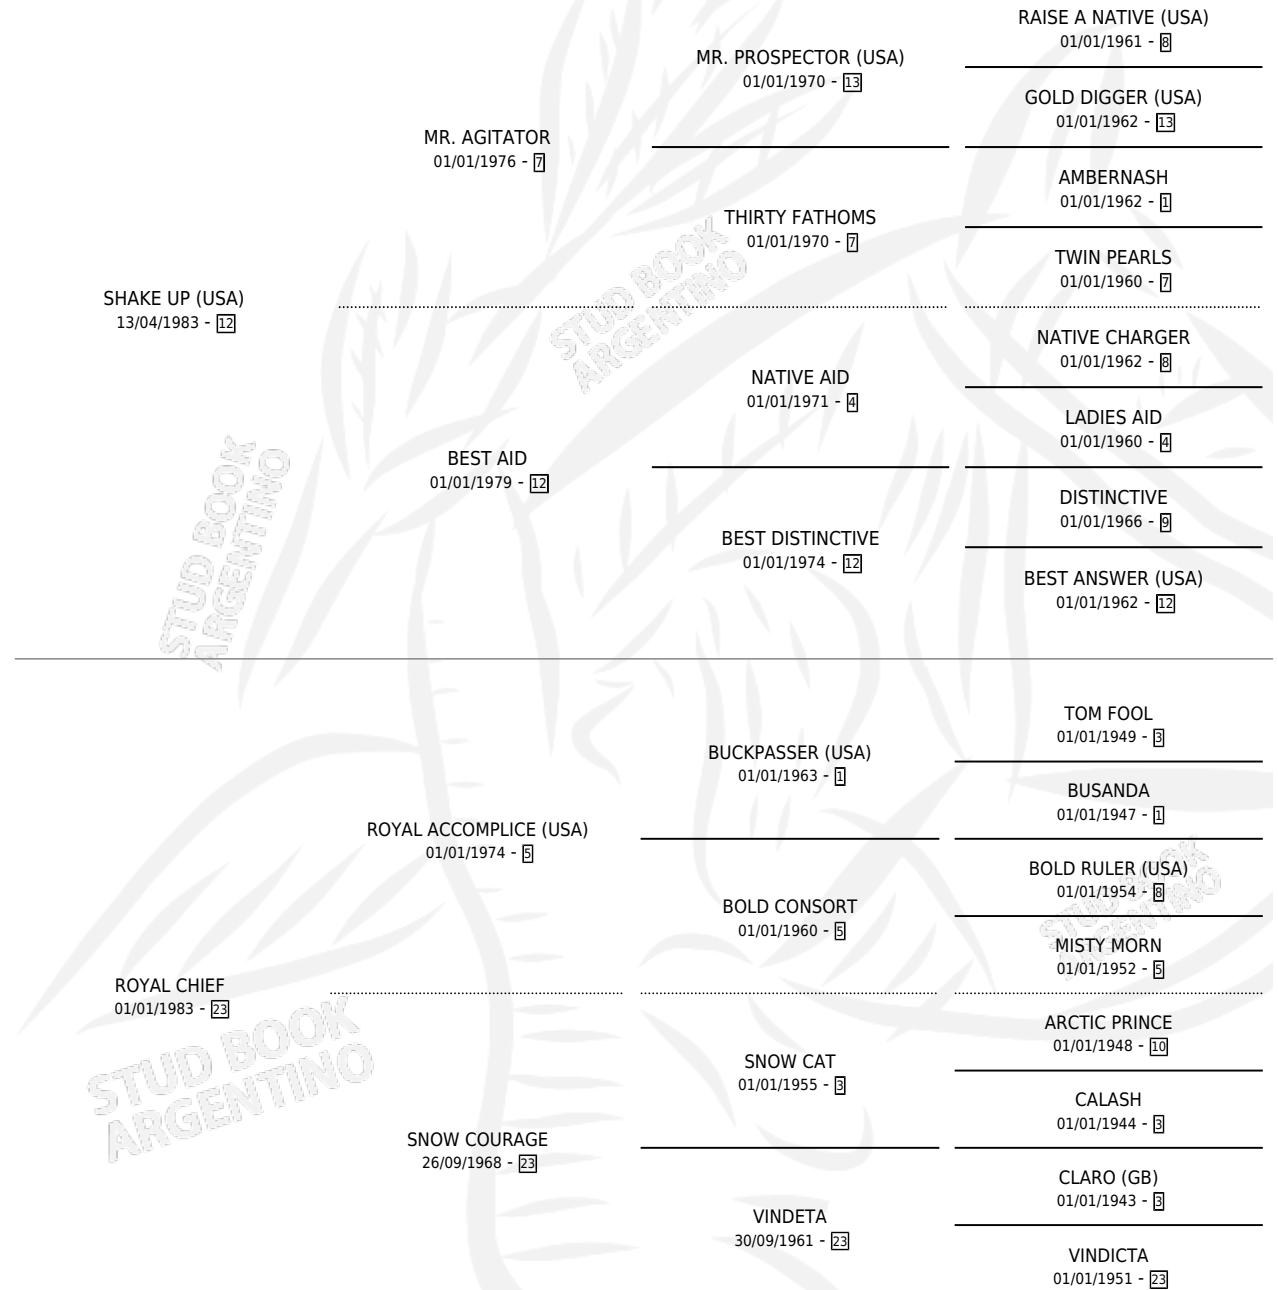

DIVINA SHAKE

por **SHAKE UP (USA)** y **ROYAL CHIEF** por **ROYAL ACCOMPLICE (USA)**

Argentina · Hembra · Zaino · SP · 19/09/1997
Familia 23-a · Volumen 36

ESTADO

TIPIFICACIÓN SANGUÍNEA	✓
TIPIFICACIÓN POR ADN	X
PASAPORTE	X
IDENTIFICACIÓN POR MICROCHIP	X
REPRODUCTOR	X

Lugar de nacimiento: Azul Blanca
Criador: Sin dato

PEDIGREE

DIVINA SHAKE

Datos oficiales del Stud Book Argentino

Documento generado el 09/06/2026

studbook.org.ar