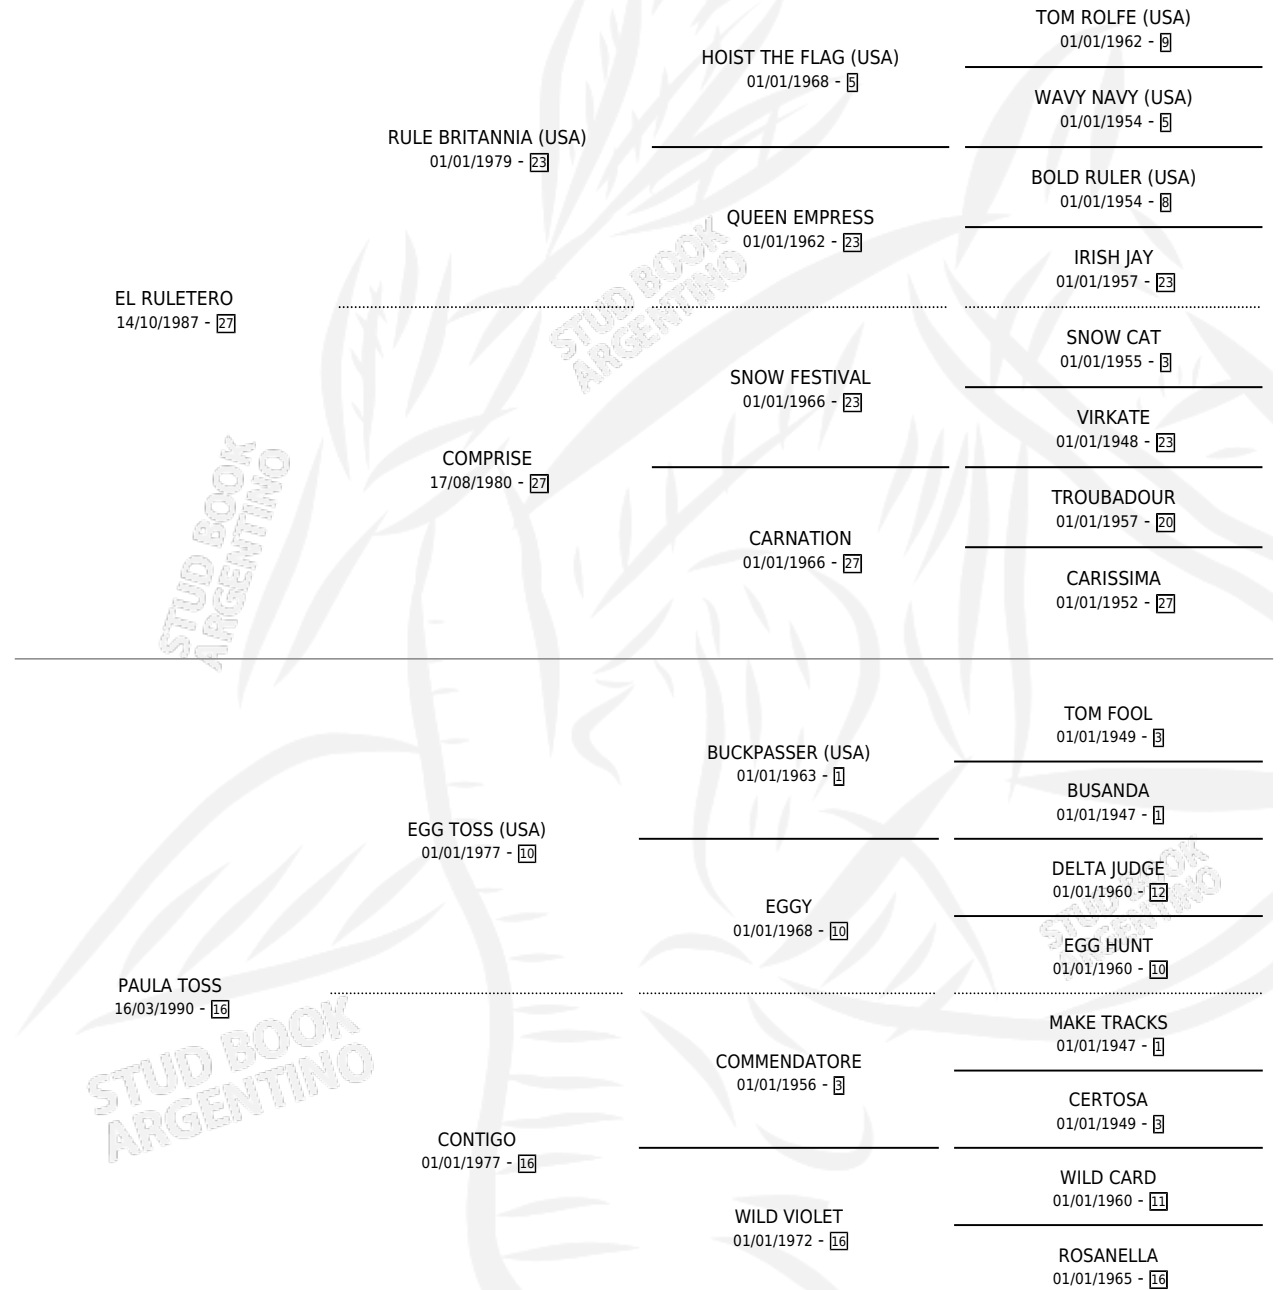

ACREDITADA

por **EL RULETERO** y **PAULA TOSS** por **EGG TOSS (USA)**

Argentina · Hembra · Zaino · SP · 25/09/1997
Familia 16-h · Volumen 36

ESTADO

TIPIFICACIÓN SANGUÍNEA	✓
TIPIFICACIÓN POR ADN	X
PASAPORTE	X
IDENTIFICACIÓN POR MICROCHIP	X
REPRODUCTOR	X

Lugar de nacimiento: La Posta

Criador: Siele Jose Omar

PEDIGREE

ACREDITADA

Datos oficiales del Stud Book Argentino

Documento generado el 06/05/2026

studbook.org.ar