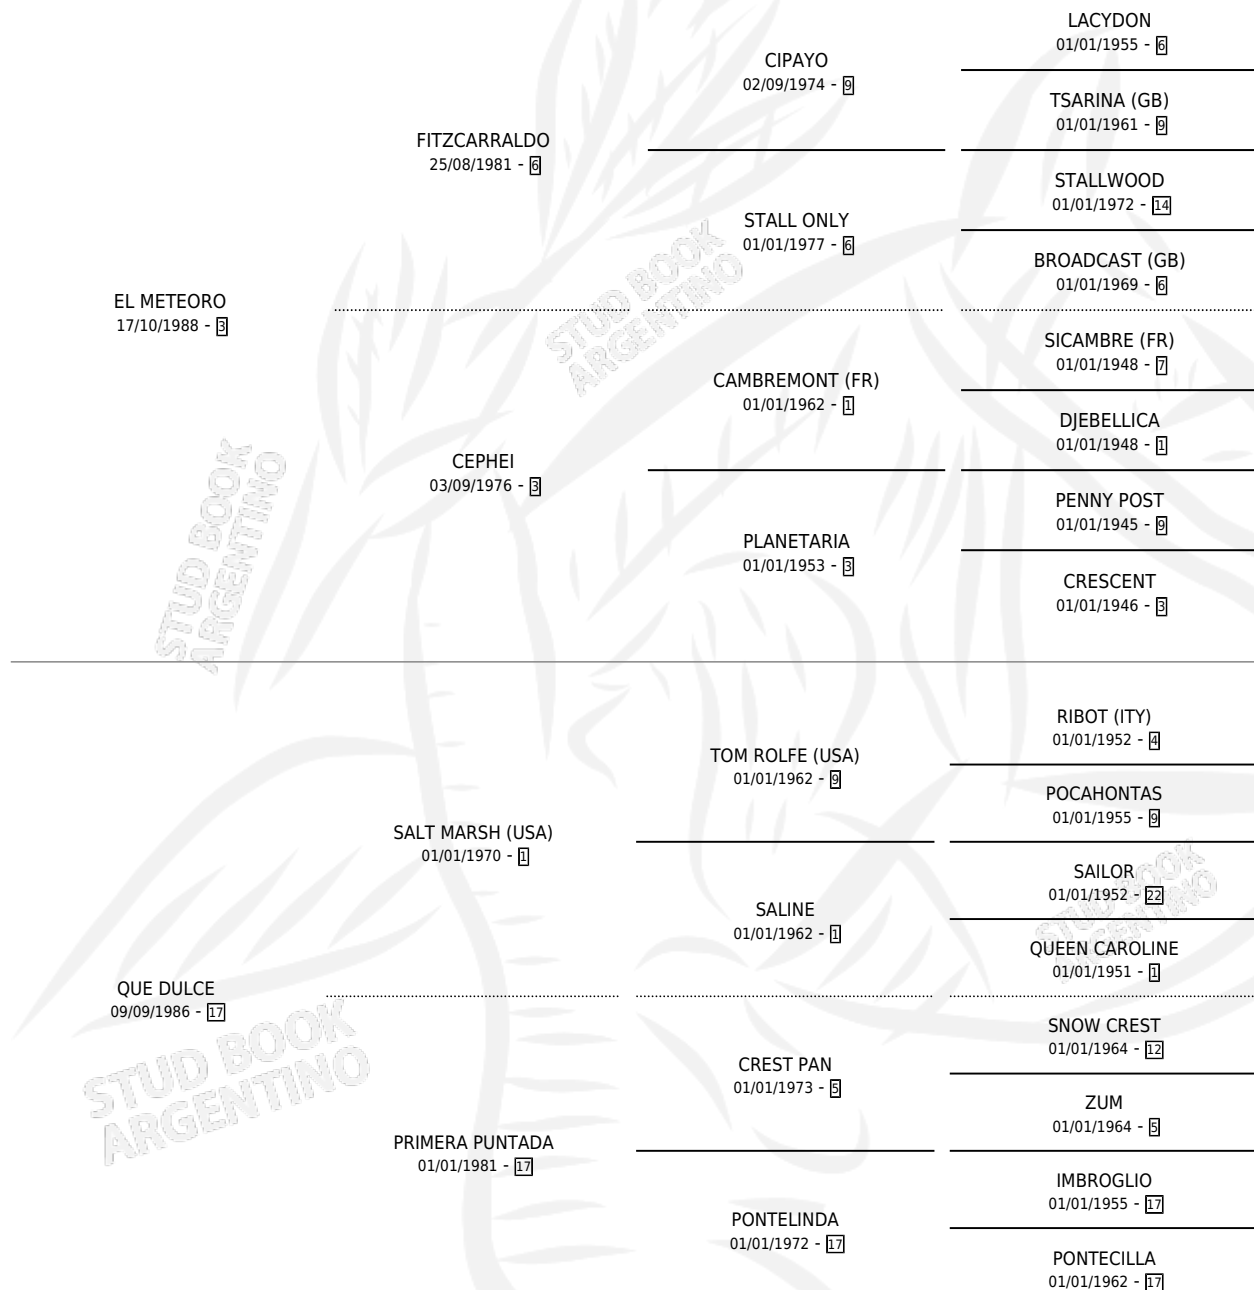

FLOR DULCE

por **EL METEORO** y **QUE DULCE** por **SALT MARSH (USA)**

Argentina · Hembra · Alazan · SP · 21/09/1997
Familia 17-c · Volumen 36

ESTADO

TIPIFICACIÓN SANGUÍNEA	✓
TIPIFICACIÓN POR ADN	✓
PASAPORTE	X
IDENTIFICACIÓN POR MICROCHIP	X
REPRODUCTOR	✓

Lugar de nacimiento: El Galo
Criador: Flores Ricardo Daniel

~

HIJOS

	MACHOS	HEMBRAS
4 NACIERON	4	0
3 CORRIERON	3	0
2 GANARON	2	0
0 GANADORES CL	0 GANADORES GR	0 GANADORES G1

PEDIGREE

CAMPAÑA

Solo carreras oficiales de Argentina