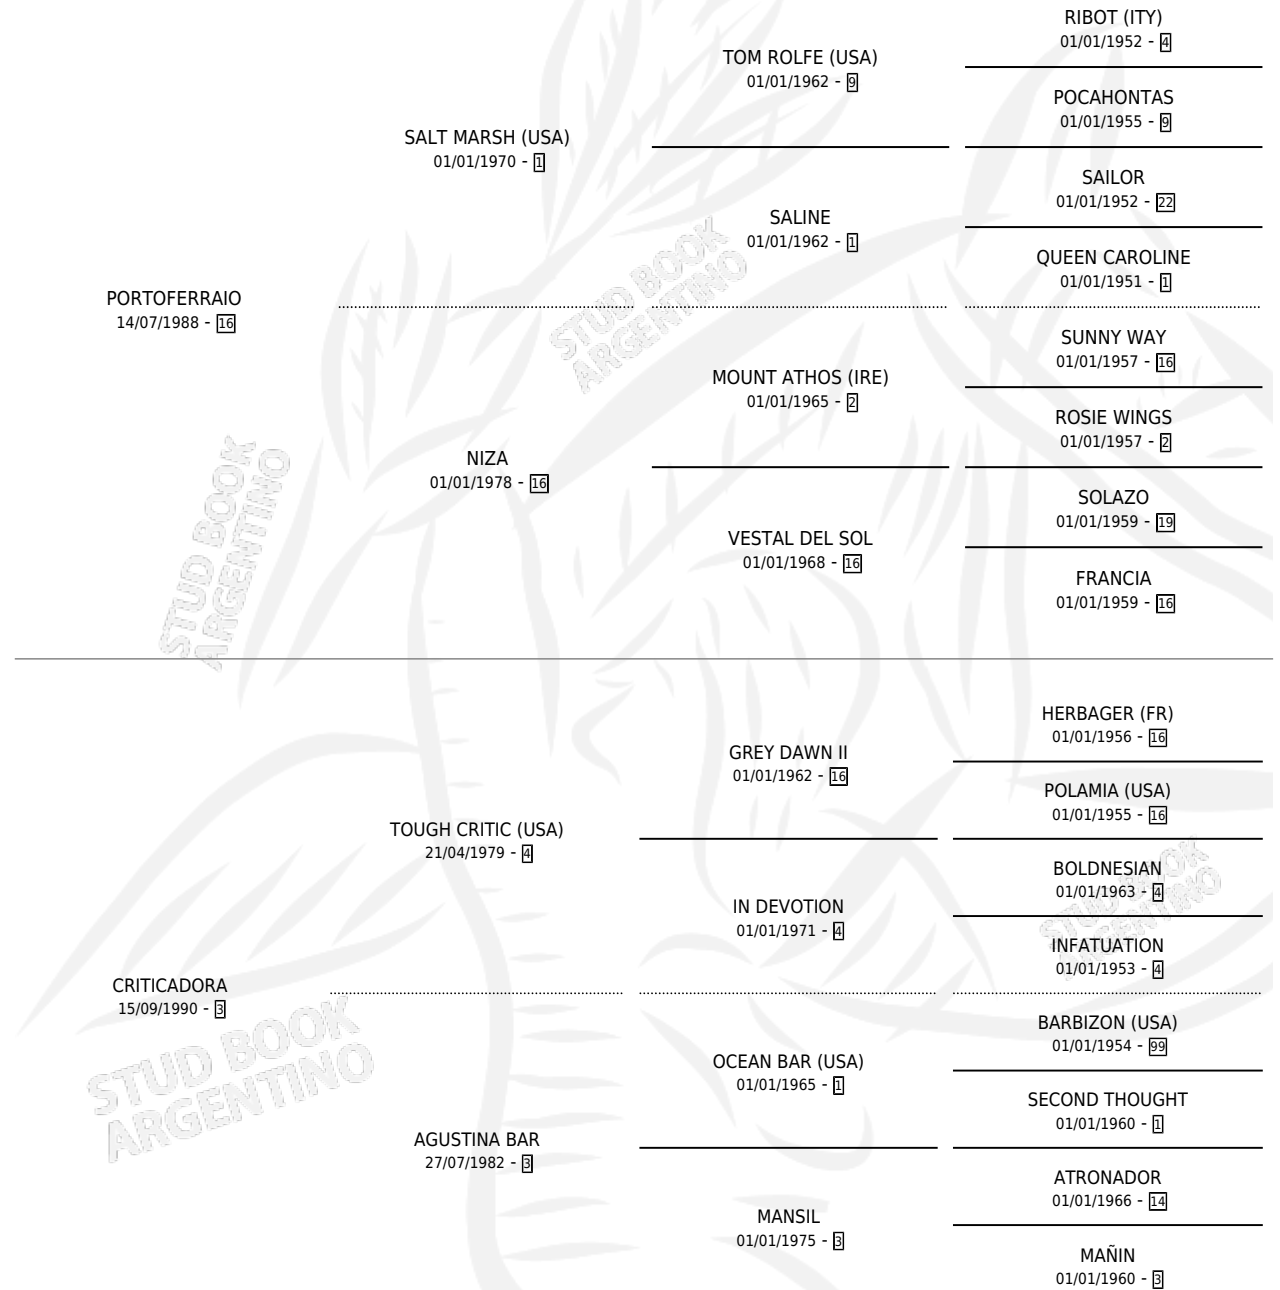

CRIC

por PORTOFERRAIO y CRITICADORA por TOUGH CRITIC (USA)

Argentina · Macho · Alazan · SP · 20/09/1997
Familia 3 · Volumen 36

ESTADO

TIPIFICACIÓN SANGUÍNEA	X
TIPIFICACIÓN POR ADN	X
PASAPORTE	X
IDENTIFICACIÓN POR MICROCHIP	X
REPRODUCTOR	X

Lugar de nacimiento: El Tala
Criador: El Tala

PEDIGREE

CRIC

Datos oficiales del Stud Book Argentino

Documento generado el 28/04/2026

studbook.org.ar