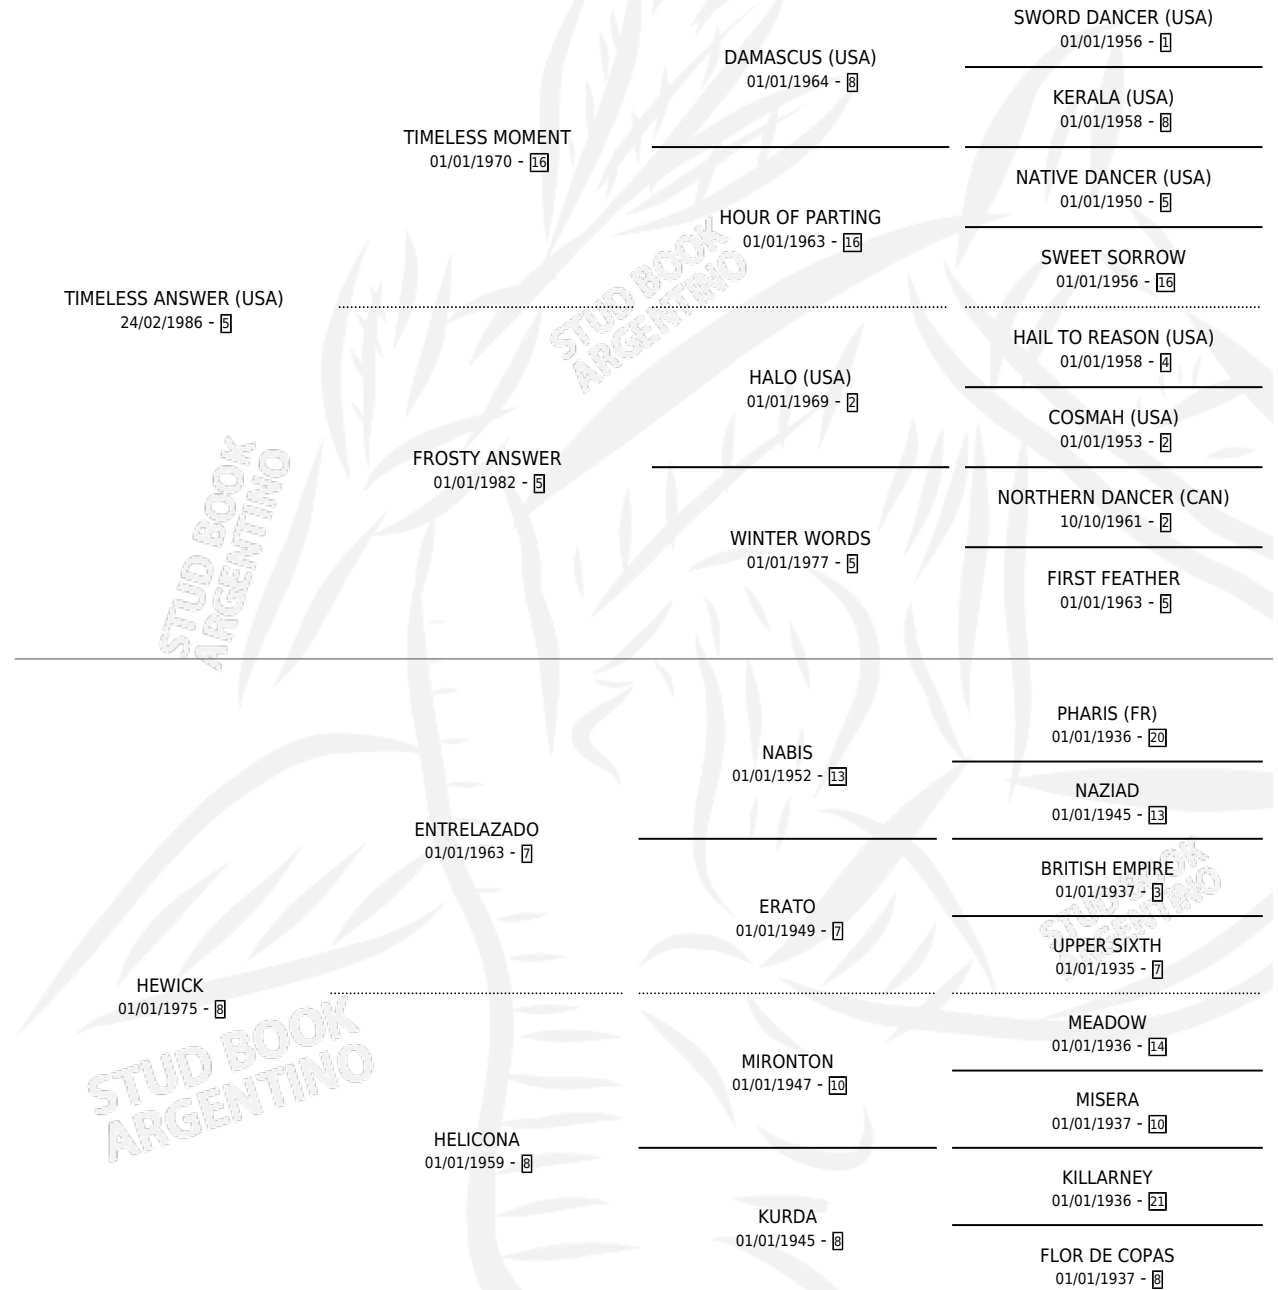

HEWER

por **TIMELESS ANSWER (USA)** y **HEWICK** por **ENTRELAZADO**

Argentina · Hembra · Zaino · SP · 19/09/1997
Familia 8-j · Volumen 36

ESTADO

TIPIFICACIÓN SANGUÍNEA	X
TIPIFICACIÓN POR ADN	X
PASAPORTE	X
IDENTIFICACIÓN POR MICROCHIP	X
REPRODUCTOR	X

Lugar de nacimiento: El Tala
Criador: El Tala

PEDIGREE

HEWER

Datos oficiales del Stud Book Argentino

Documento generado el 26/04/2026

studbook.org.ar