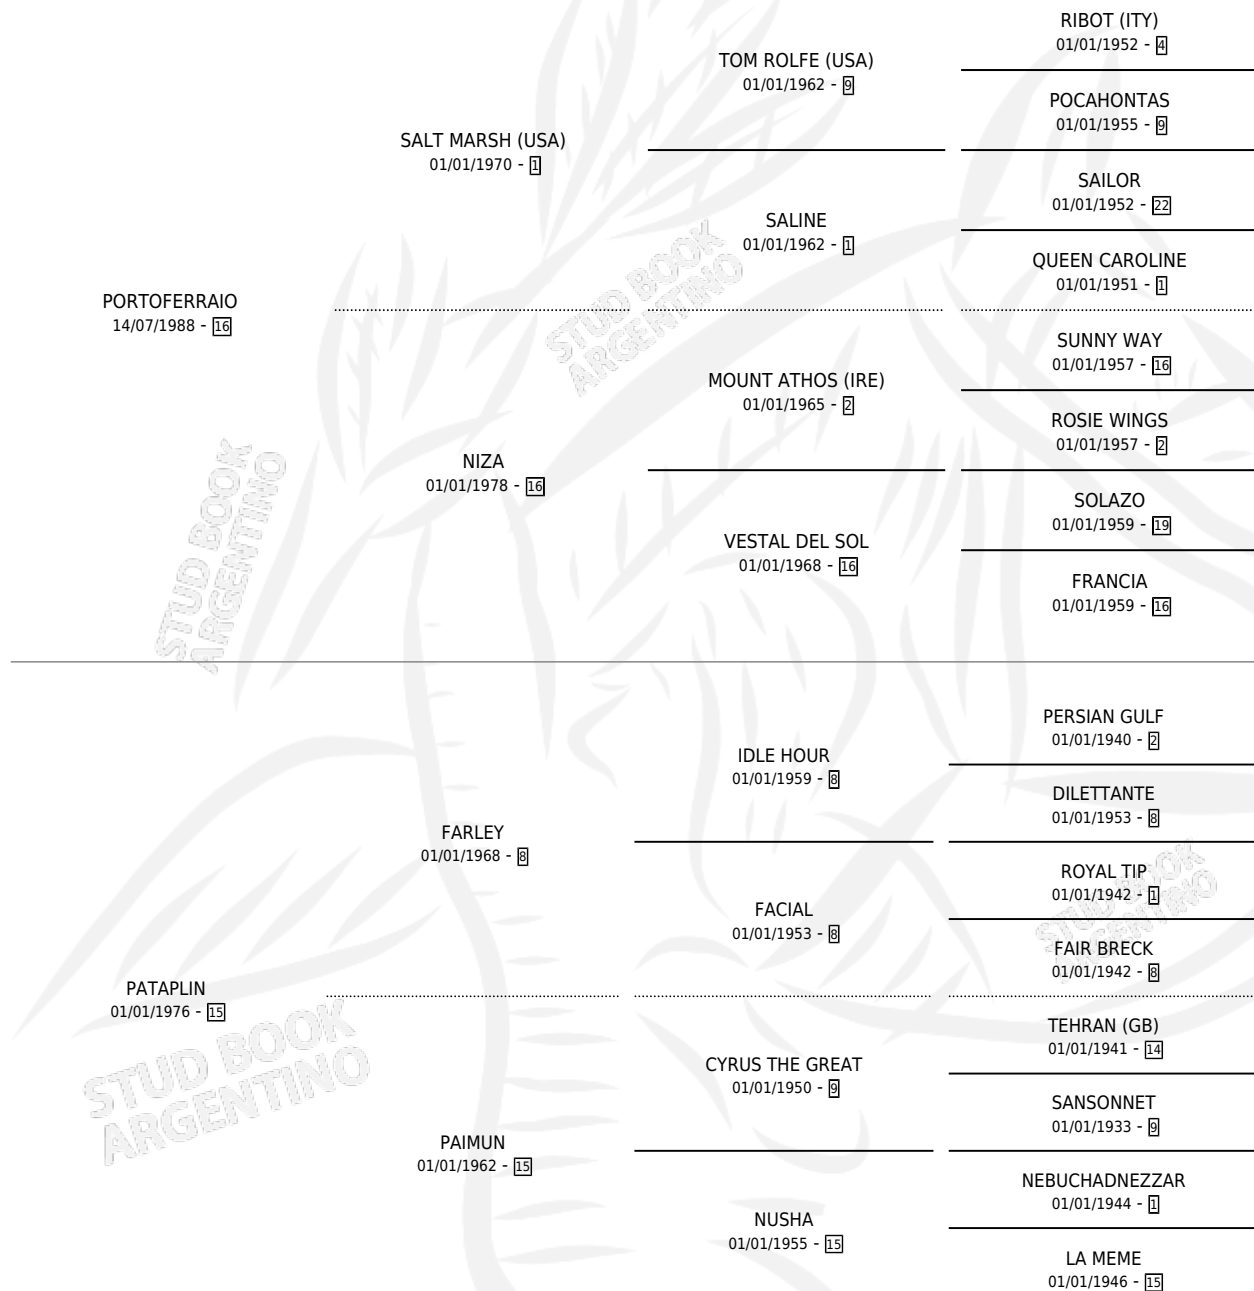

PATON

por PORTOFERRAIO y PATAPLIN por FARLEY

Argentina · Macho · Zaino · SP · 17/09/1997
Familia 15-d · Volumen 36

ESTADO

TIPIFICACIÓN SANGUÍNEA	✓
TIPIFICACIÓN POR ADN	X
PASAPORTE	X
IDENTIFICACIÓN POR MICROCHIP	X
REPRODUCTOR	X

Lugar de nacimiento: El Tala

Criador: El Tala

PEDIGREE

CAMPAÑA

Solo carreras oficiales de Argentina

POR EDAD

EDAD	CC	1°	2°	3°	4°	5°	NP	CLC	CLG	CLCG1	CLGG1	IMPORTE	GANANCIA / CC
3 AÑOS	5	0	0	0	0	0	5	0	0	0	0	\$0	\$0
TOTALES	5	0	0	0	0	0	5	0	0	0	0	\$0	\$0
%		0.0%	0.0%	0.0%	0.0%	0.0%	100%	0.0%	0.0%	0.0%	0.0%		