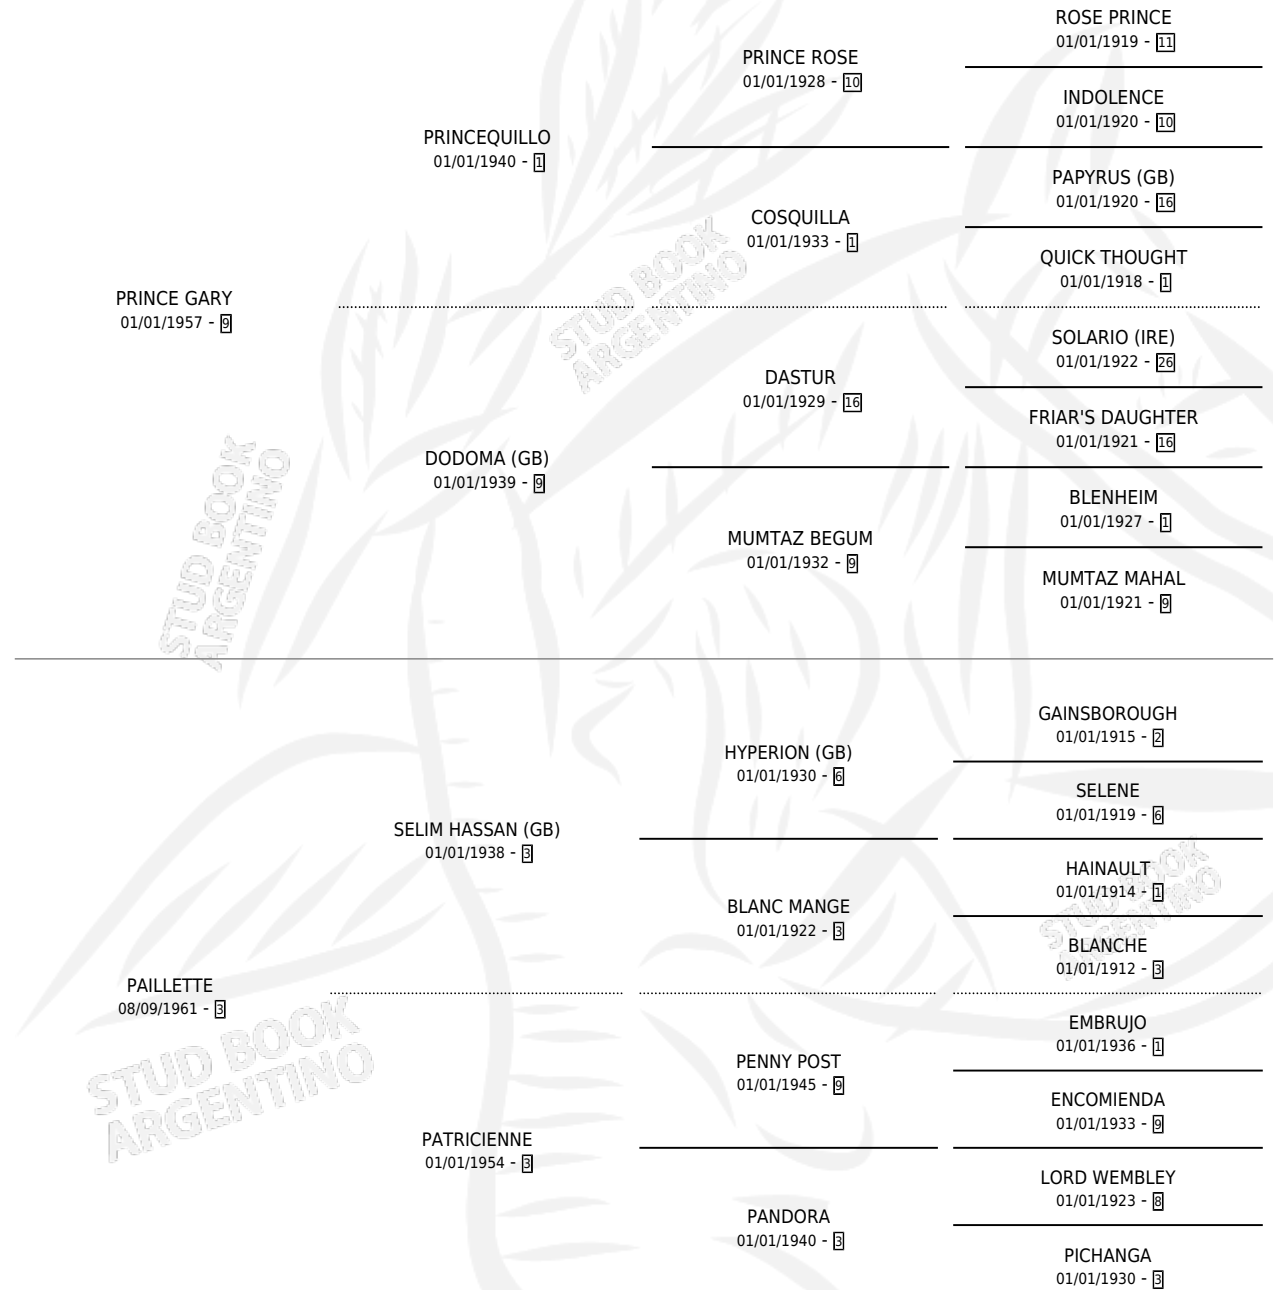

EXPANSIVA

por **PRINCE GARY** y **PAILLETTE** por **SELIM HASSAN (GB)**

Argentina · Hembra · Zaino · SP · 10/08/1973
Familia 3-m · Volumen 28

ESTADO

TIPIFICACIÓN SANGUÍNEA	X
TIPIFICACIÓN POR ADN	X
PASAPORTE	X
IDENTIFICACIÓN POR MICROCHIP	X
REPRODUCTOR	✓

Lugar de nacimiento: Campo particular

Criador: Los Fletes

~

HIJOS

	MACHOS	HEMBRAS
8 NACIERON	5	3
6 CORRIERON	5	1
4 GANARON	4	0
1 GANADORES CL	0 GANADORES GR	0 GANADORES G1

PEDIGREE