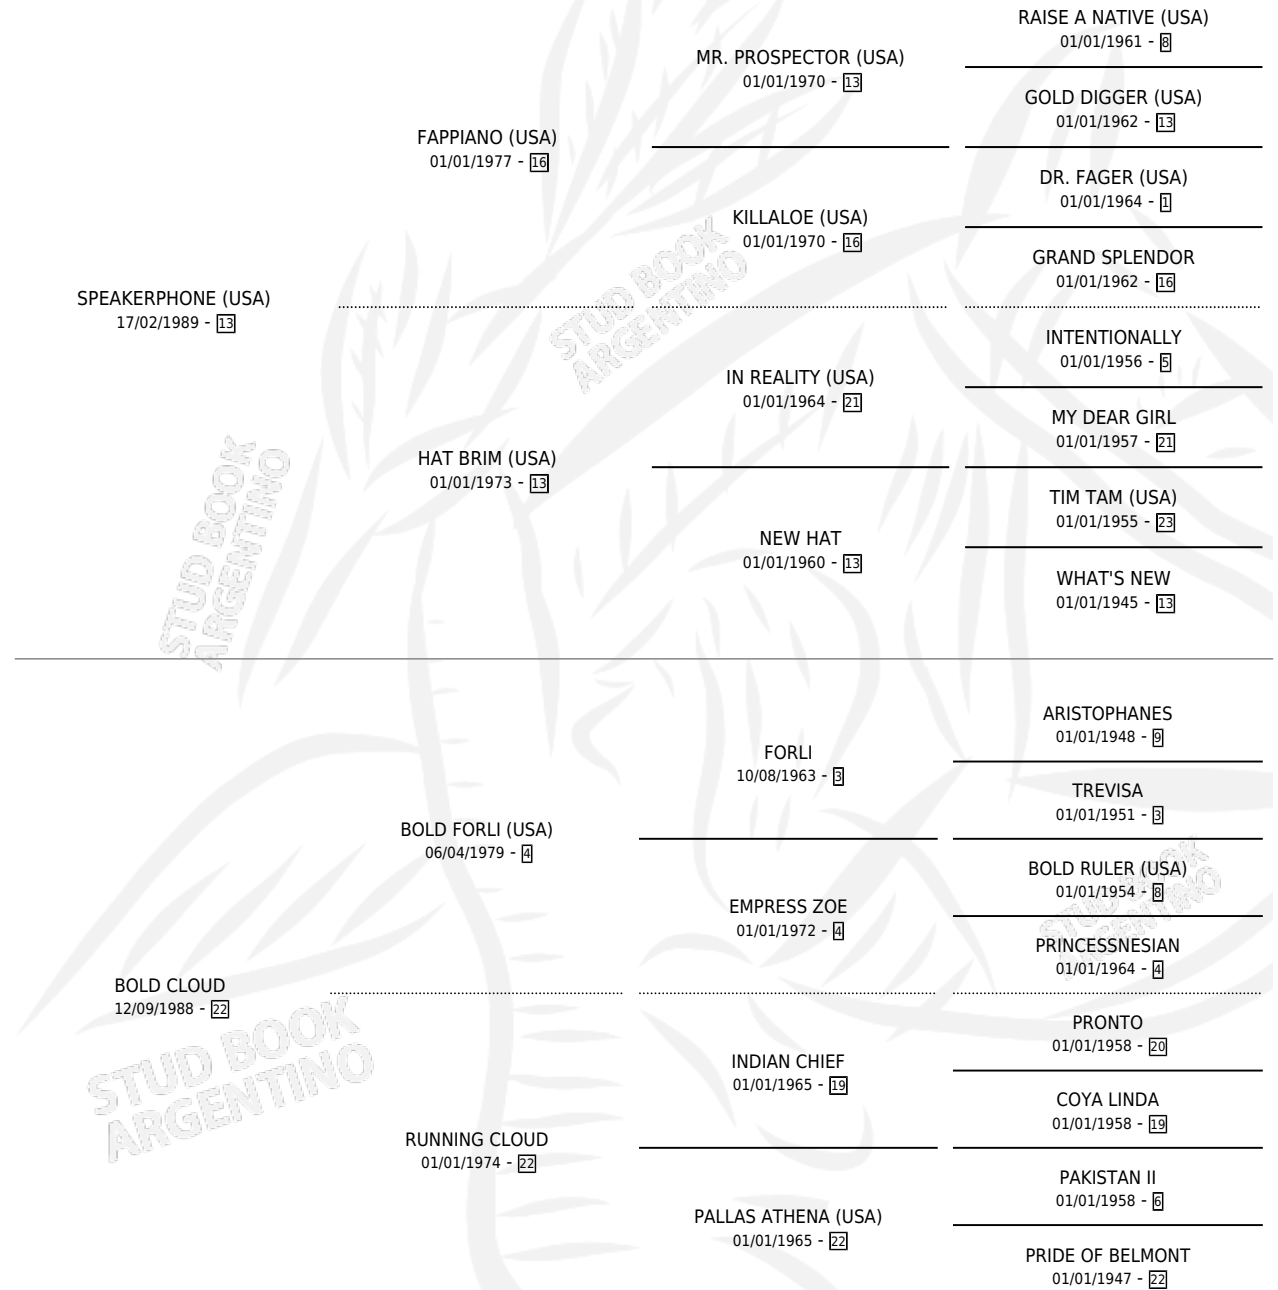

Lugar de nacimiento: De La Pomme
Criador: De La Pomme

~

HIJOS

	MACHOS	HEMBRAS
2 NACIERON	1	1
1 CORRIERON	0	1

SIN ACTUACIONES

PEDIGREE

CAMPAÑA

Solo carreras oficiales de Argentina