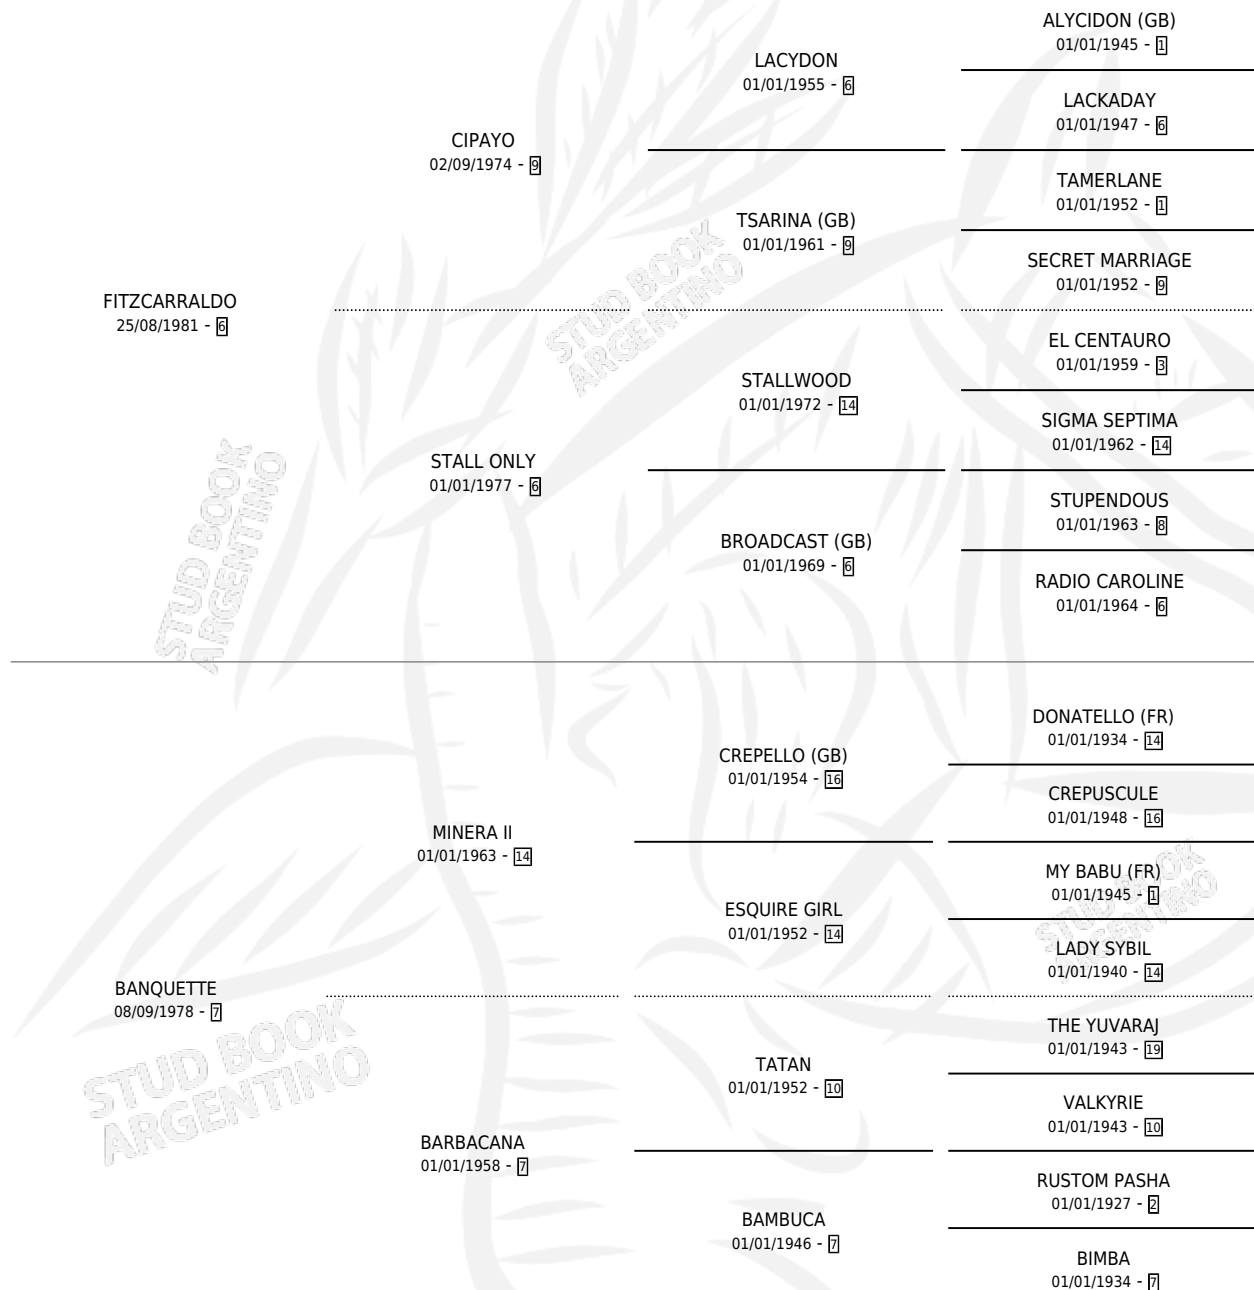

BANNER FITZ

por FITZCARRALDO y BANQUETTE por MINERA II

Argentina · Hembra · Zaino · SP · 03/09/1997
Familia 7 · Volumen 36

ESTADO

TIPIFICACIÓN SANGUÍNEA	✓
TIPIFICACIÓN POR ADN	✓
PASAPORTE	X
IDENTIFICACIÓN POR MICROCHIP	X
REPRODUCTOR	✓

Lugar de nacimiento: Firmamento

Criador: Sin dato

~

HIJOS

	MACHOS	HEMBRAS
13 NACIERON	5	8
11 CORRIERON	5	6
8 GANARON	5	3

1	0	0
GANADORES CL	GANADORES GR	GANADORES G1

PEDIGREE

CAMPAÑA