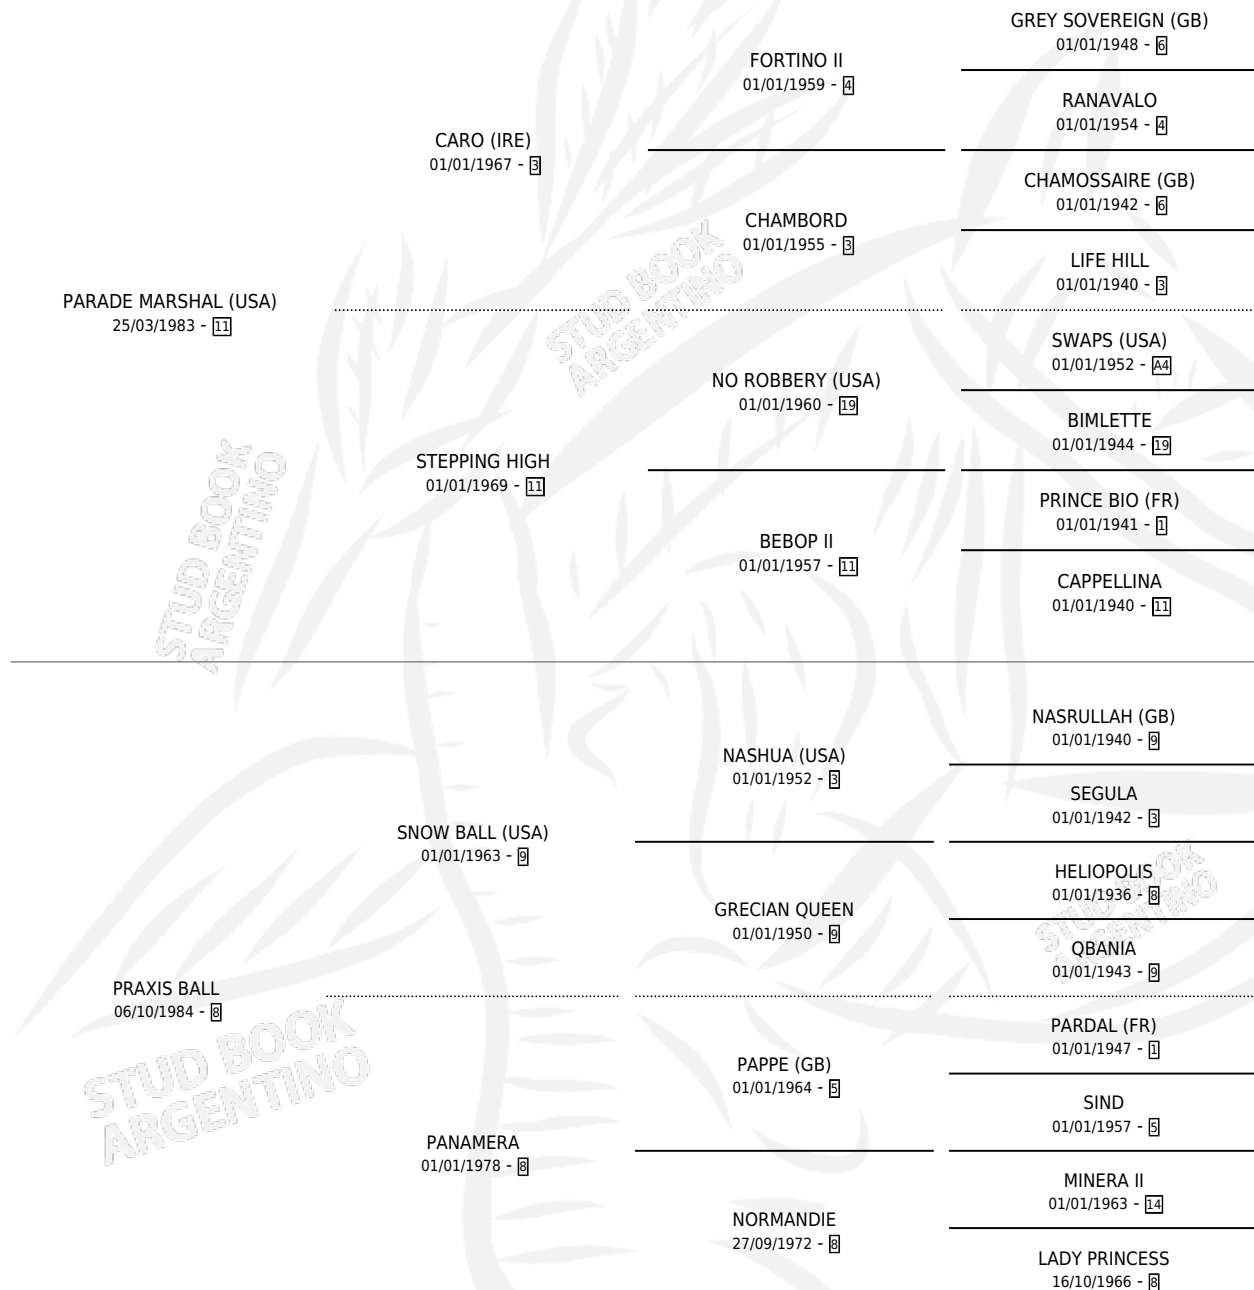

Lugar de nacimiento: Firmamento
Criador: Firmamento

~

HIJOS

	MACHOS	HEMBRAS
56 NACIERON	26	30
31 CORRIERON	13	18
16 GANARON	6	10

0	0	0
GANADORES CL	GANADORES GR	GANADORES G1

PEDIGREE

EXPORTACIÓN / IMPORTACIÓN

FECHA	MOVIMIENTO	PAÍS
30/11/2006	IMPORTADO	URUGUAY
04/01/2005	EXPORTADO	URUGUAY

~

CAMPAÑA

Solo carreras oficiales de Argentina

POR EDAD

EDAD	CC	1°	2°	3°	4°	5°	NP	CLC	CLG	CLCG1	CLGG1	IMPORTE	GANANCIA / CC
2 AÑOS	2	0	0	0	0	0	2	1	0	0	0	\$0	\$0
3 AÑOS	6	4	1	0	1	0	0	1	1	1	1	\$59,103	\$9,851
TOTALES	8	4	1	0	1	0	2	2	1	1	1	\$59,103	\$7,388
%		50.0%	12.5%	0.0%	12.5%	0.0%	25.0%	25.0%	50.0%	50.0%	100%		