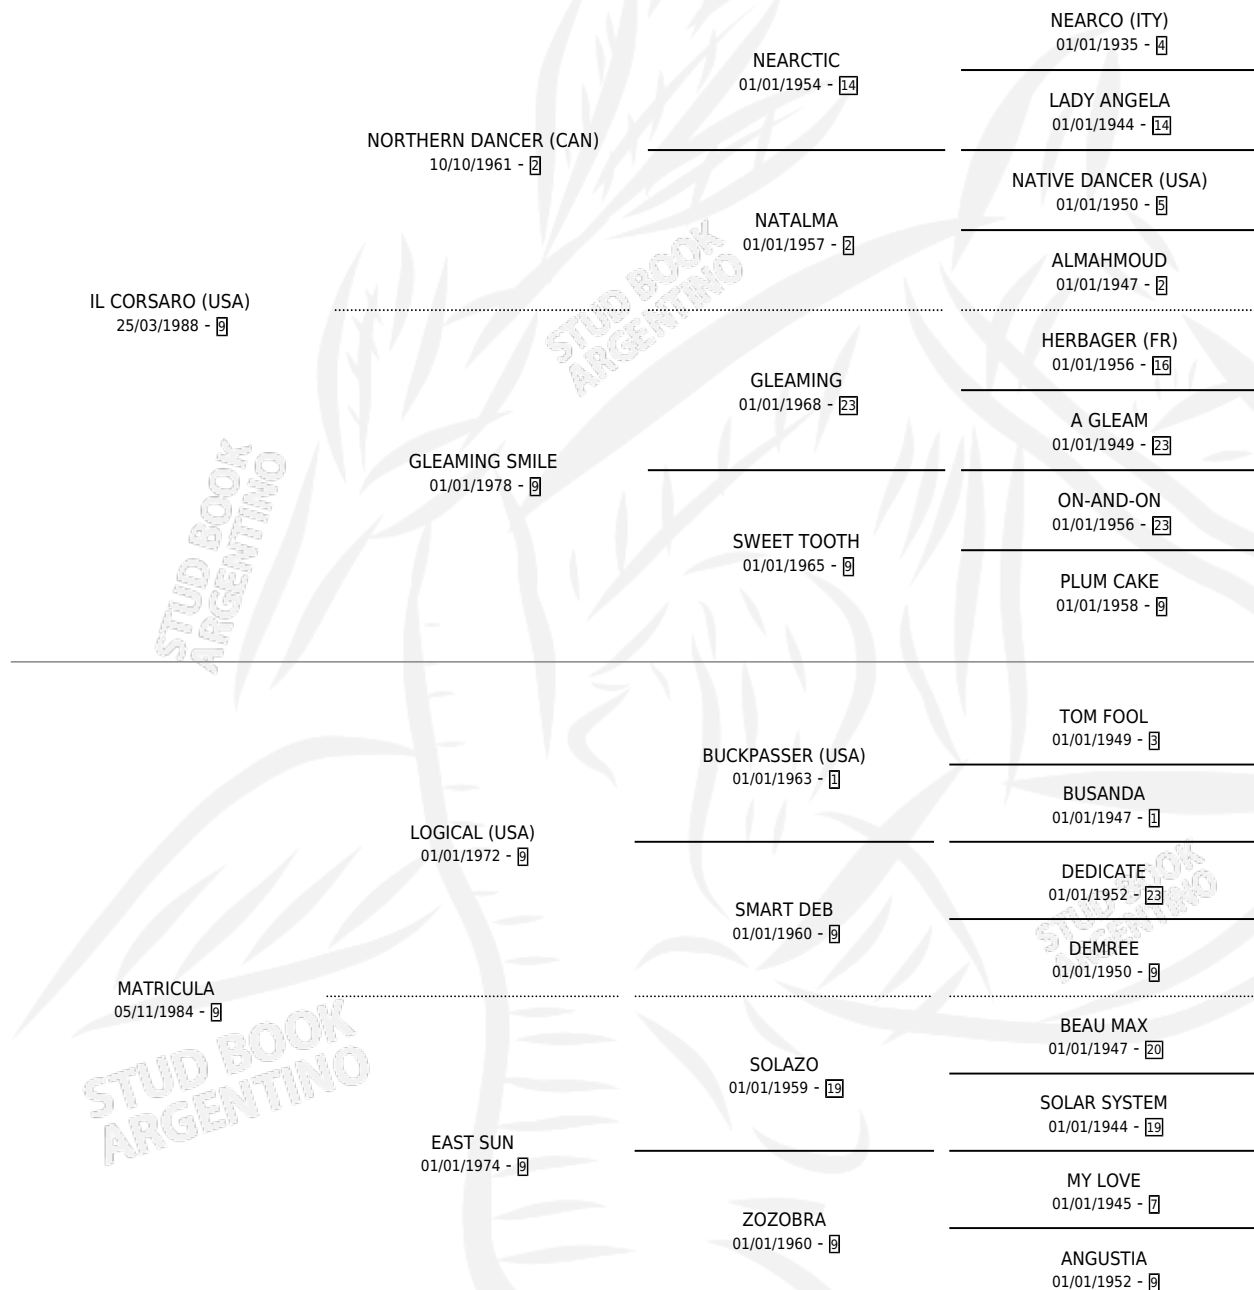

MATRI CORSA

por **IL CORSARO (USA)** y **MATRICULA** por **LOGICAL (USA)**

Argentina · Hembra · Zaino · SP · 10/09/1997
Familia 9-g · Volumen 36

ESTADO

TIPIFICACIÓN SANGUÍNEA	✓
TIPIFICACIÓN POR ADN	✓
PASAPORTE	X
IDENTIFICACIÓN POR MICROCHIP	X
REPRODUCTOR	✓

Lugar de nacimiento: Firmamento

Criador: Sin dato

~

HIJOS

	MACHOS	HEMBRAS
8 NACIERON	5	3
1 CORRIERON	0	1

SIN ACTUACIONES

PEDIGREE