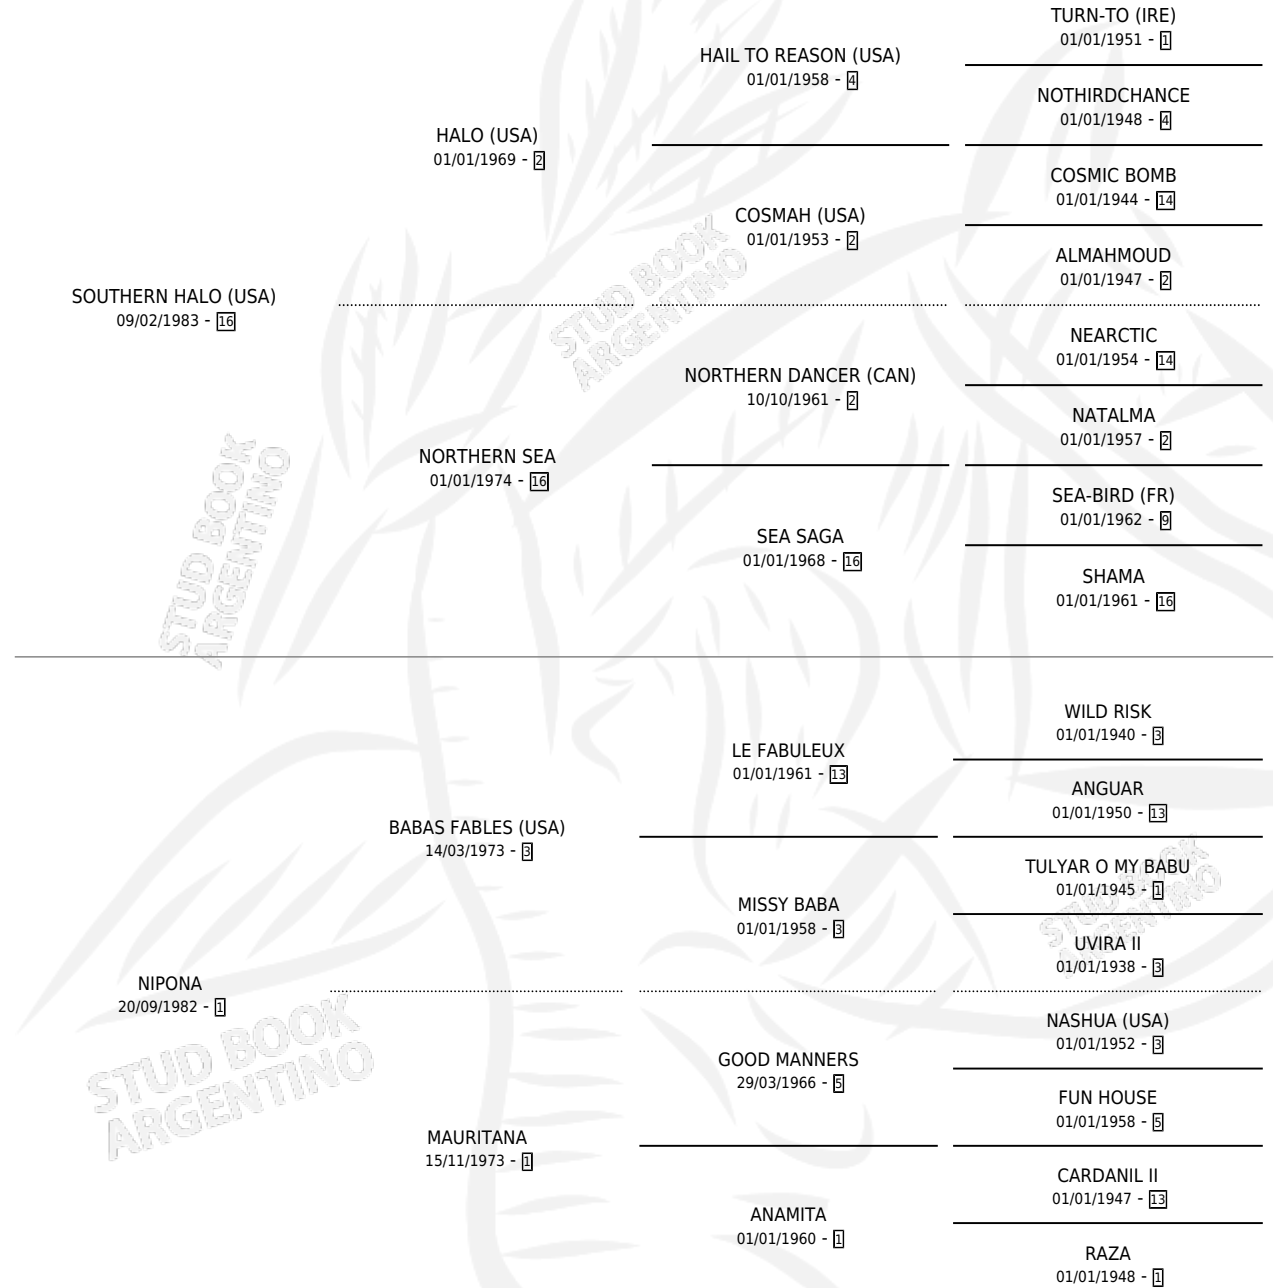

SOUTH NINA

por SOUTHERN HALO (USA) y NIPONA por BABAS FABLES (USA)

Argentina · Hembra · Zaino Doradillo · SP · 27/09/1997
Familia 1-e · Volumen 36

ESTADO

TIPIFICACIÓN SANGUÍNEA	✓
TIPIFICACIÓN POR ADN	✓
PASAPORTE	X
IDENTIFICACIÓN POR MICROCHIP	X
REPRODUCTOR	✓

Lugar de nacimiento: La Biznaga
Criador: La Biznaga

~

HIJOS

	MACHOS	HEMBRAS
13 NACIERON	3	10
8 CORRIERON	2	6
6 GANARON	2	4

3	3	3
GANADORES CL	GANADORES GR	GANADORES G1

PEDIGREE

CAMPAÑA

Solo carreras oficiales de Argentina