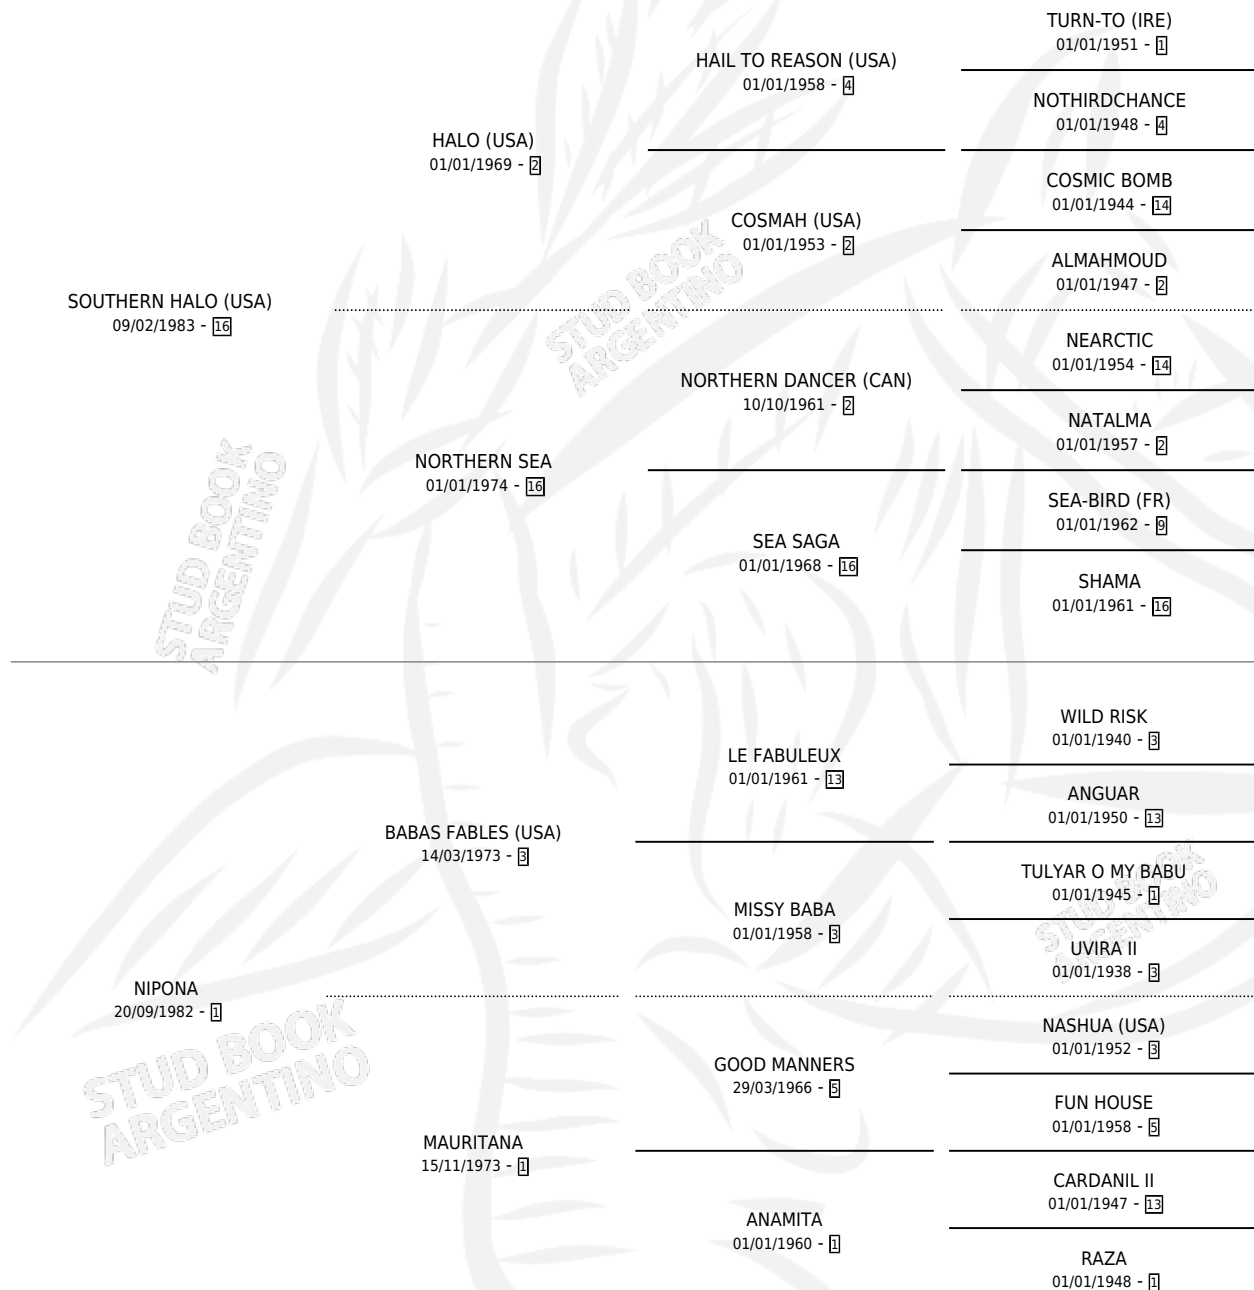

SOUTH NINA

por SOUTHERN HALO (USA) y NIPONA por BABAS FABLES (USA)

Argentina · Hembra · Zaino Doradillo · SP · 27/09/1997
Familia 1-e · Volumen 36

ESTADO

TIPIFICACIÓN SANGUÍNEA	✓
TIPIFICACIÓN POR ADN	✓
PASAPORTE	X
IDENTIFICACIÓN POR MICROCHIP	X
REPRODUCTOR	✓

Lugar de nacimiento: La Biznaga
Criador: La Biznaga

~

HIJOS

	MACHOS	HEMBRAS
13 NACIERON	3	10
8 CORRIERON	2	6
6 GANARON	2	4

3 GANADORES **CL** **3** GANADORES **GR** **3** GANADORES **G1**

PEDIGREE

CAMPAÑA

Solo carreras oficiales de Argentina