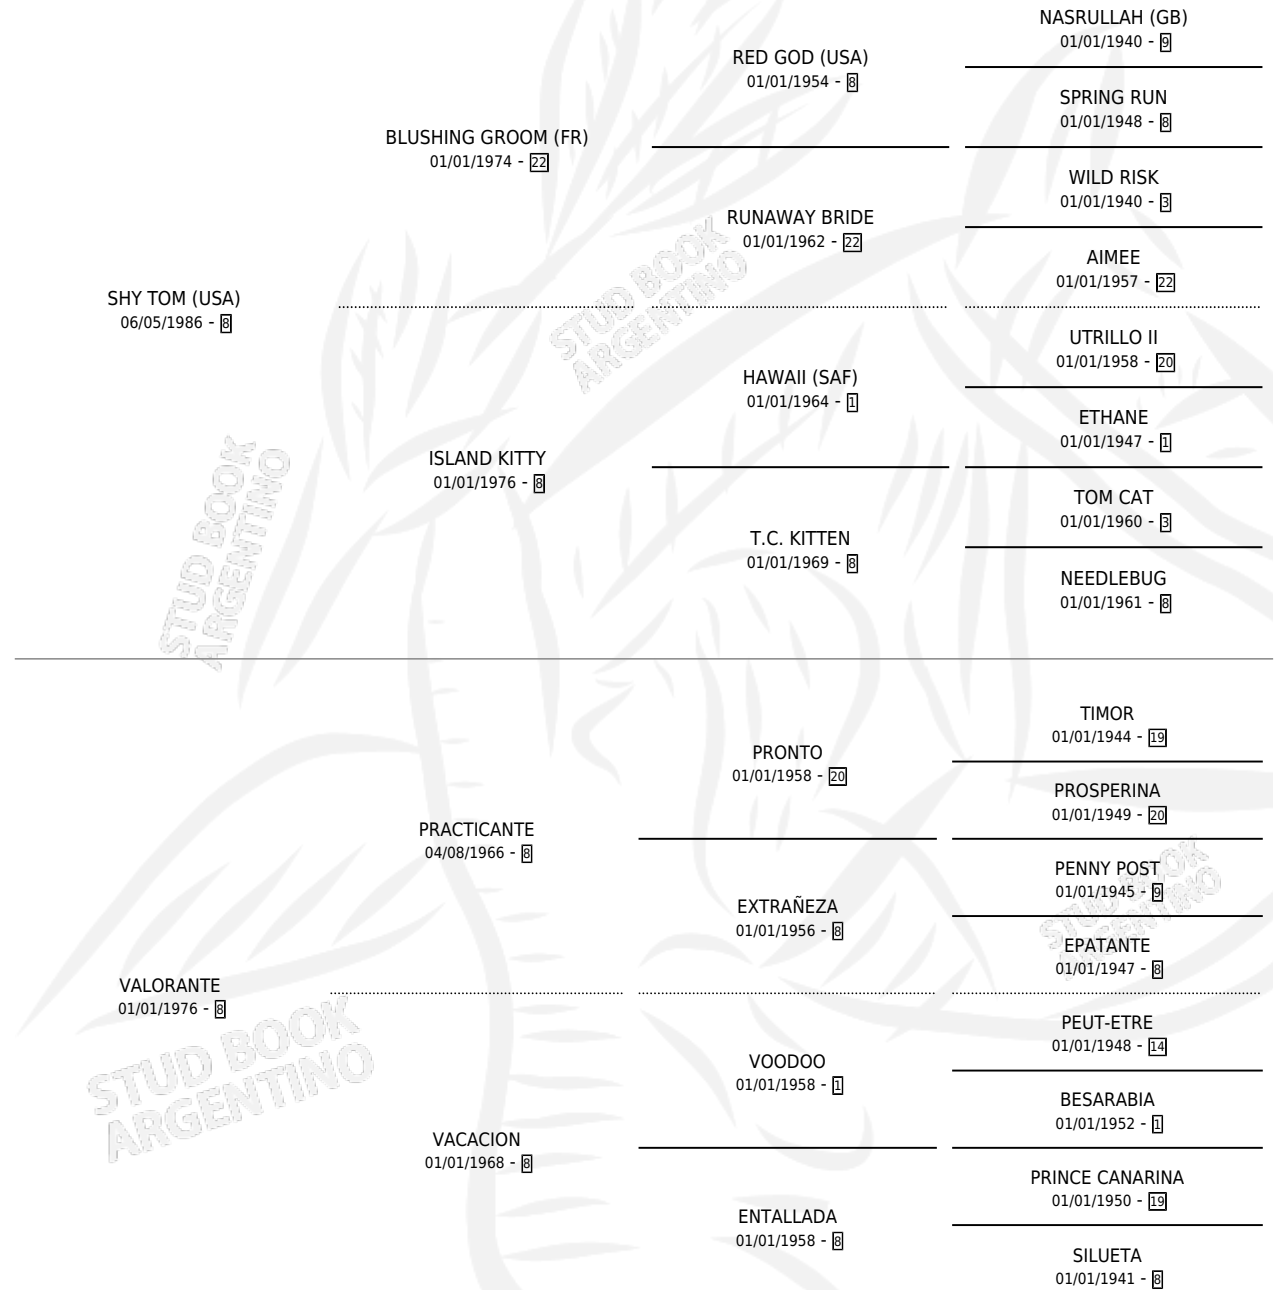

SHY VIVA

por SHY TOM (USA) y VALORANTE por PRACTICANTE

Argentina · Hembra · Alazan · SP · 02/10/1997
Familia 8-j · Volumen 36

ESTADO

TIPIFICACIÓN SANGUÍNEA	✓
TIPIFICACIÓN POR ADN	X
PASAPORTE	X
IDENTIFICACIÓN POR MICROCHIP	X
REPRODUCTOR	X

Lugar de nacimiento: La Biznaga

Criador: La Biznaga

PEDIGREE