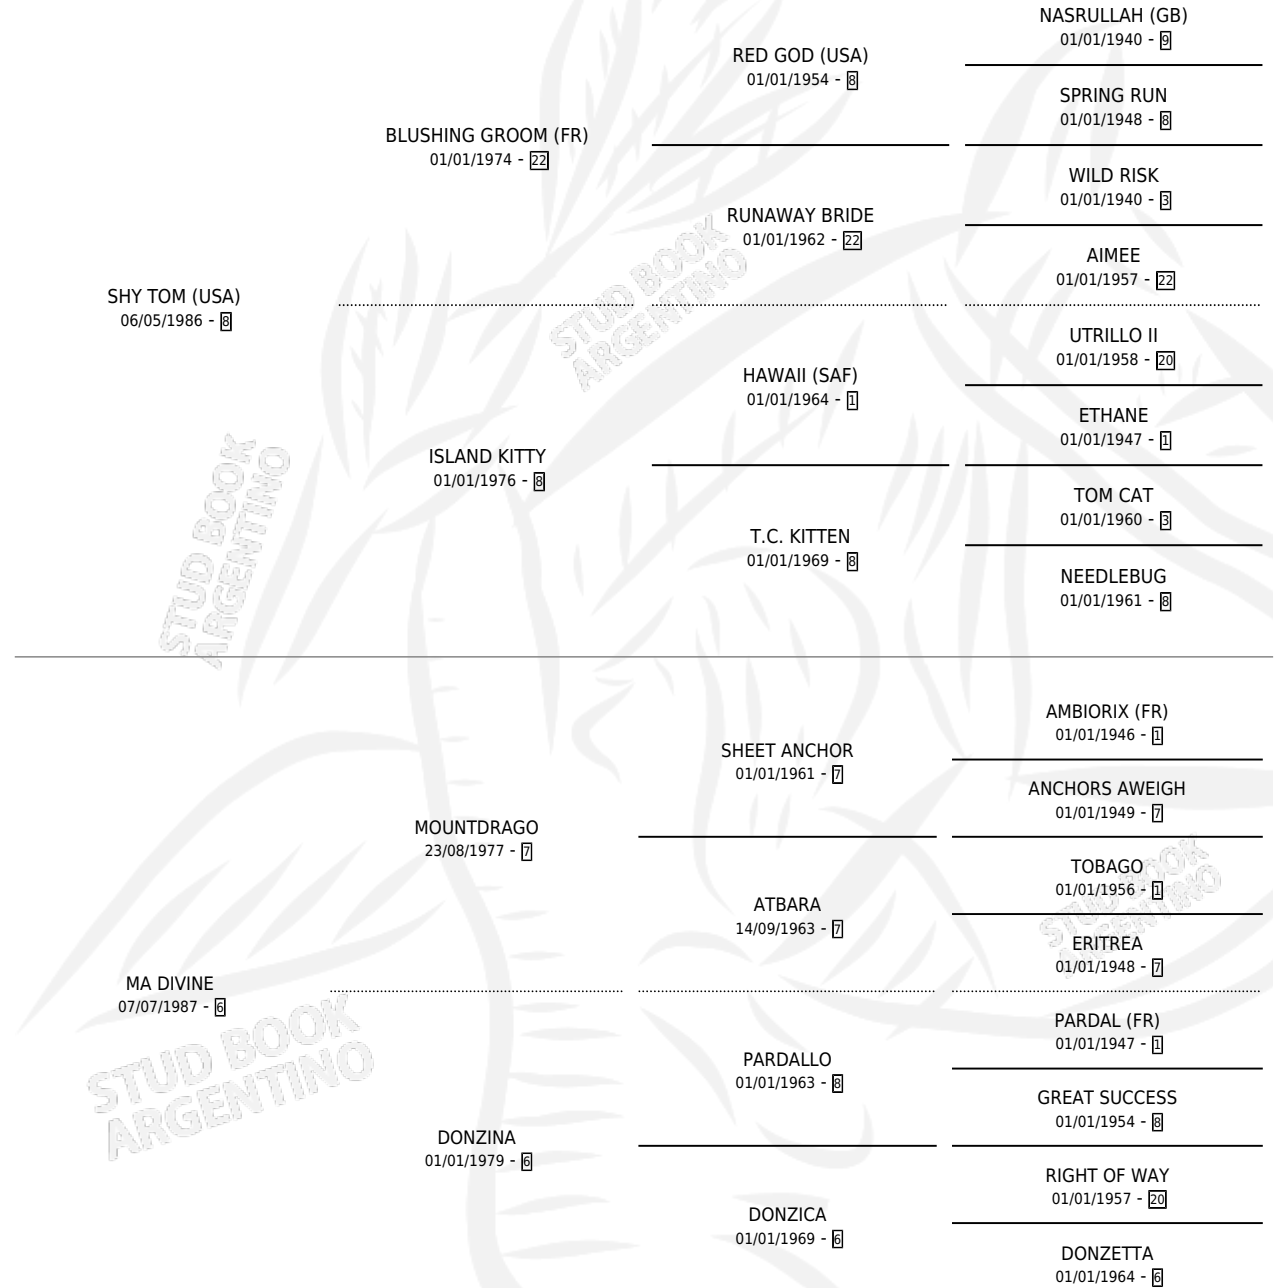

SHY MADAMA

por SHY TOM (USA) y MA DIVINE por MOUNTDRAGO

Argentina · Hembra · Zaino Doradillo · SP · 29/09/1997
Familia 6-a · Volumen 36

ESTADO

TIPIFICACIÓN SANGUÍNEA	✓
TIPIFICACIÓN POR ADN	X
PASAPORTE	X
IDENTIFICACIÓN POR MICROCHIP	X
REPRODUCTOR	X

Lugar de nacimiento: La Biznaga

Criador: La Biznaga

PEDIGREE

CAMPAÑA

Solo carreras oficiales de Argentina

POR EDAD

EDAD	CC	1°	2°	3°	4°	5°	NP	CLC	CLG	CLCG1	CLGG1	IMPORTE	GANANCIA / CC
3 AÑOS	6	0	0	0	0	0	6	0	0	0	0	\$0	\$0
TOTALES	6	0	0	0	0	0	6	0	0	0	0	\$0	\$0
%		0.0%	0.0%	0.0%	0.0%	0.0%	100%	0.0%	0.0%	0.0%	0.0%		