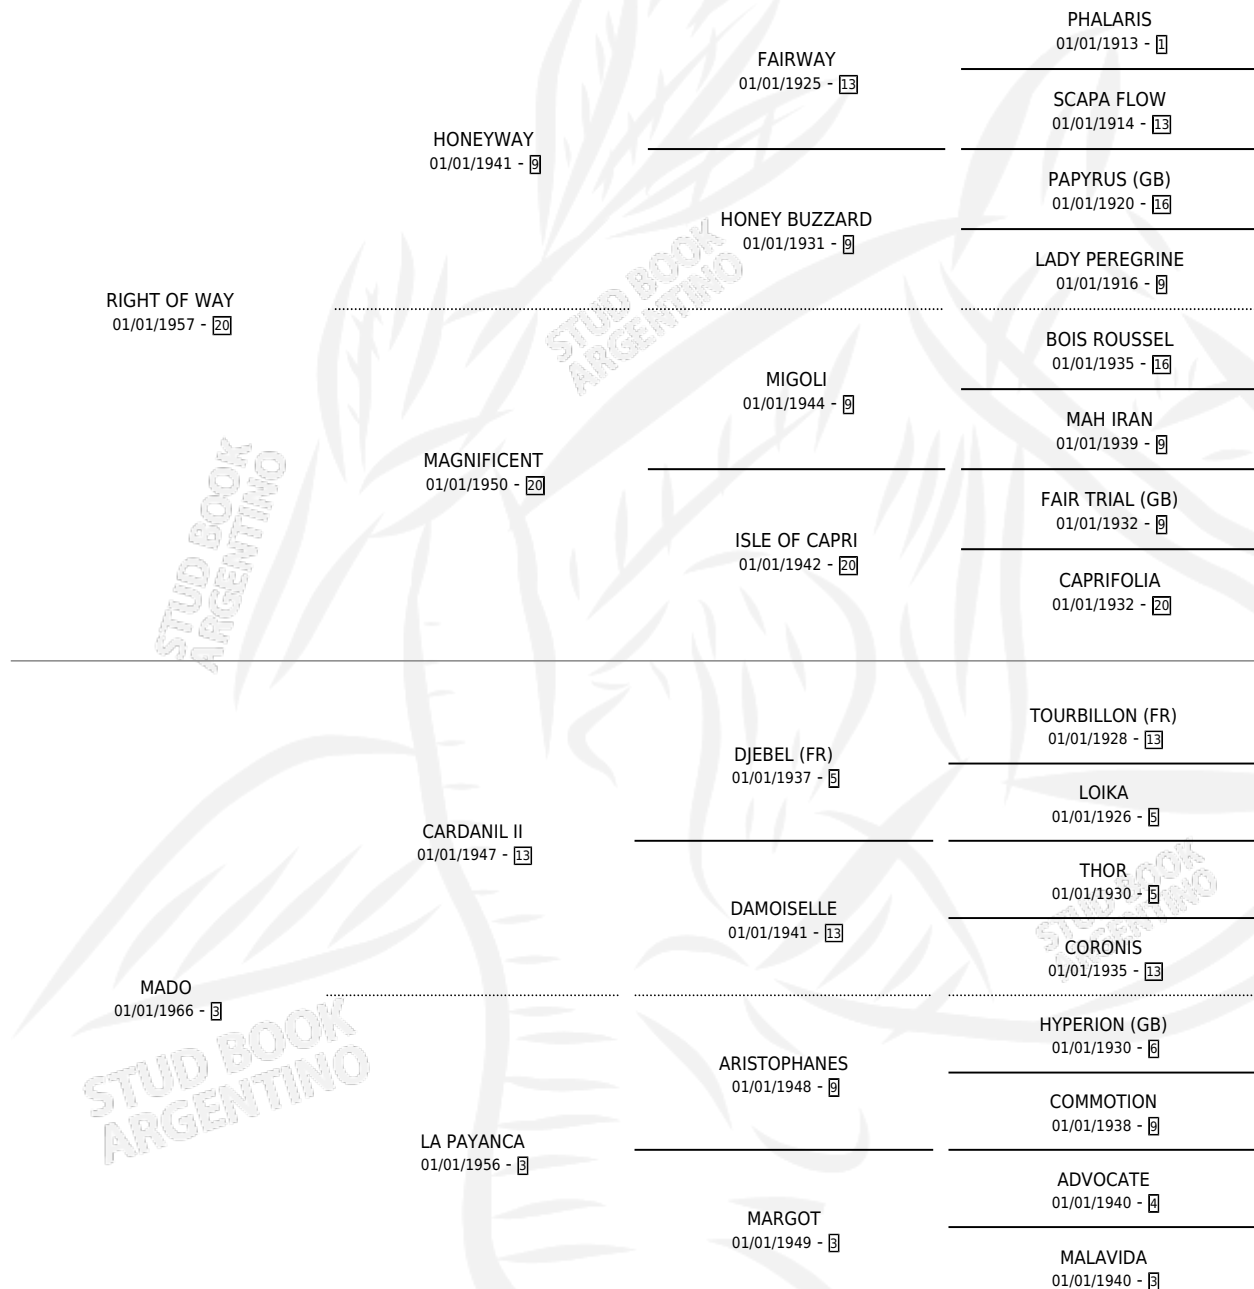

LA ENDIABLADA

por **RIGHT OF WAY** y **MADO** por **CARDANIL II**

Argentina · Hembra · Alazan · SP · 01/01/1973
Familia 3-h · Volumen 28

DISTINCIONES

MADRE DEL AÑO 1987

ESTADO

TIPIFICACIÓN SANGUÍNEA	X
TIPIFICACIÓN POR ADN	X
PASAPORTE	X
IDENTIFICACIÓN POR MICROCHIP	X
REPRODUCTOR	✓

Lugar de nacimiento: Campo Particular

Criador: Haras La Quebrada S.A.

~

HIJOS

	MACHOS	HEMBRAS
10 NACIERON	5	5
8 CORRIERON	4	4
7 GANARON	3	4
4 GANADORES CL	4 GANADORES GR	2 GANADORES G1

PEDIGREE

S

camientos 7 / Efectividad 63.64%

PADRILLO	PRODUCTO	CRIADOR	1ER SERVICIO	ÚLTIMO SERVICIO
SOUTHERN HALO (USA) LA ENDIABLADA	L'ENCHANTEE (H A, 05/11/1994) •MURIÓ EL 10/04/2012•	LA QUEBRADA	09/11/1993	09/11/1993
SOUTHERN HALO (USA) Datos oficiales del Stud Book Argentino	EL ENDIABLADO (M ZD, 10/10/1993)	LA QUEBRADA	30/10/1992	02/11/1992
SENOR PETE (USA) Documento generado el 16/09/2024	LA ENDEMONIADA (H Z, 26/09/1992)	LA QUEBRADA	02/09/1991	13/10/1991
MENCK & UNLICH (USA) MENCORUNICH	∅		13/08/1990	04/12/1990
LOOKINFORTHEBIGONE (USA)	∅		31/08/1989	12/11/1989
SOUTHERN HALO (USA)	LARAMIE (M A, 21/08/1989)	HARAS LA QUEBRADA S.A.	09/09/1988	09/09/1988
FORT DE FRANCE	LA FRANCESA (H A, 31/08/1988)	HARAS LA QUEBRADA S.A.	23/09/1987	23/09/1987
SALT MARSH (USA)	∅		07/11/1986	27/11/1986
FORT DE FRANCE	EL BRASILEÑO (M ZD, 28/10/1986)	HARAS LA QUEBRADA S.A.	13/11/1985	15/11/1985
FORT DE FRANCE	LA DISLOCADA (H A, 16/10/1985) •MURIÓ EL 17/07/1986•	SIN DATO		
SALT MARSH (USA)	∅			