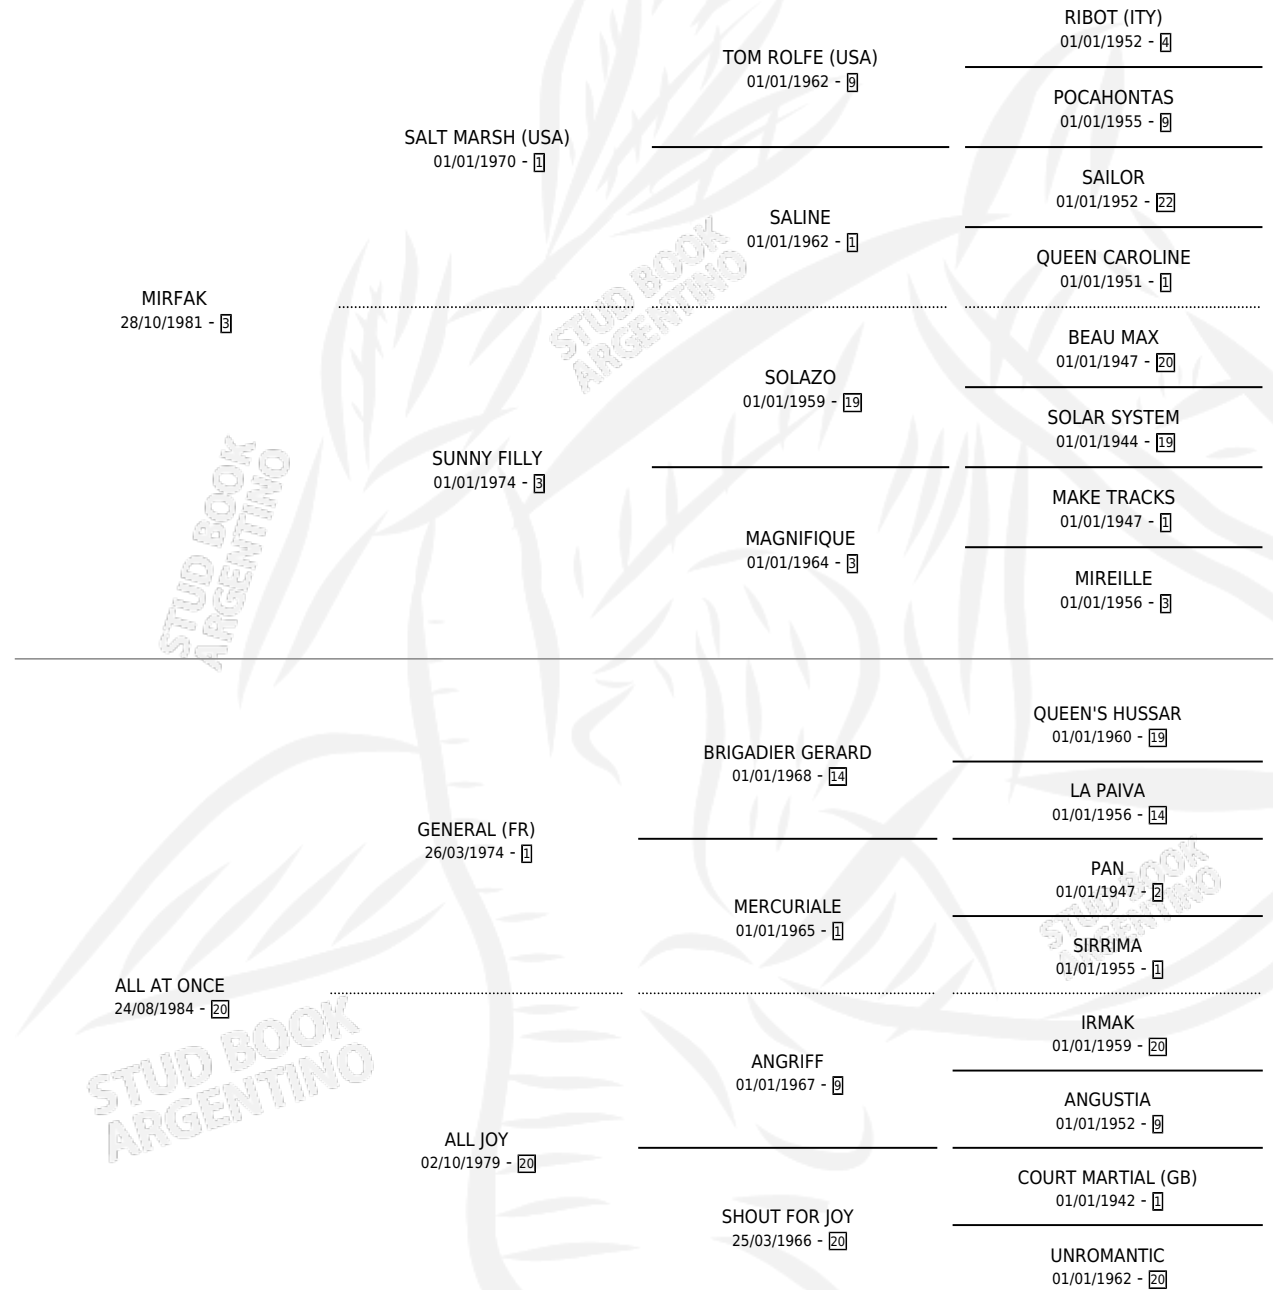

MR. ONE

por MIRFAK y ALL AT ONCE por GENERAL (FR)

Argentina · Macho · Zaino · SP · 08/09/1997
Familia 20 · Volumen 36

ESTADO

TIPIFICACIÓN SANGUÍNEA	✓
TIPIFICACIÓN POR ADN	X
PASAPORTE	X
IDENTIFICACIÓN POR MICROCHIP	X
REPRODUCTOR	X

Lugar de nacimiento: Don Santiago

Criador: Sin dato

PEDIGREE

MR. ONE

Datos oficiales del Stud Book Argentino

Documento generado el 04/05/2026

studbook.org.ar