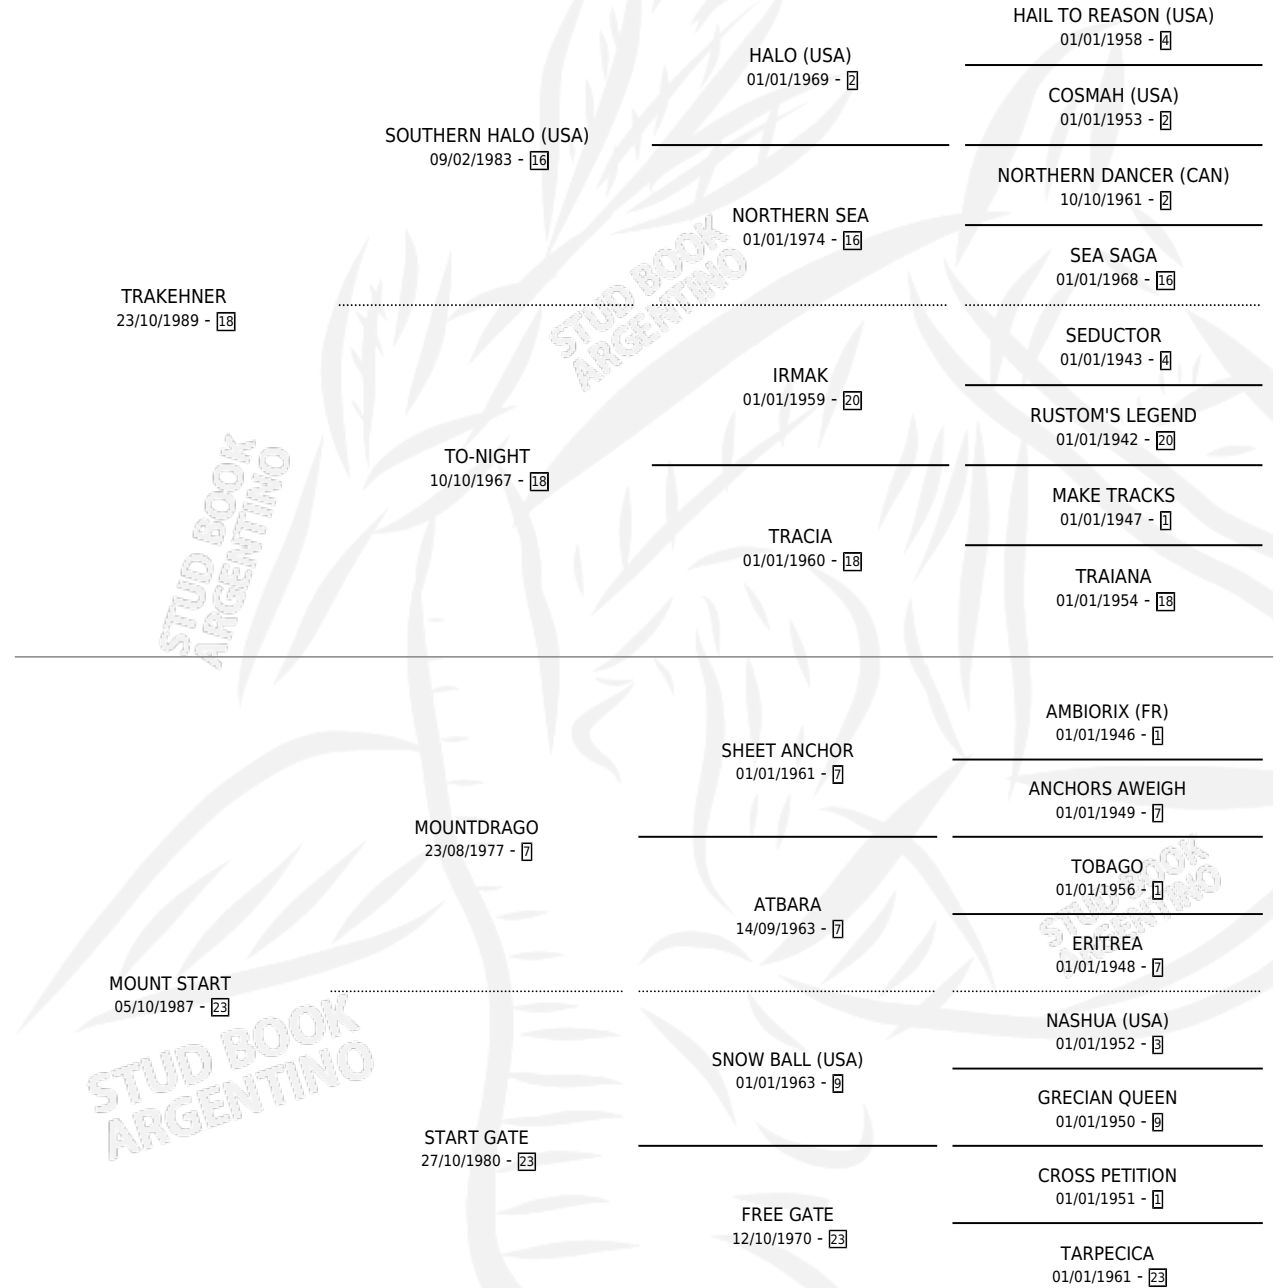

MOUNT HALO

por **TRAKEHNER** y **MOUNT START** por **MOUNTDRAGO**

Argentina · Macho · Alazan Tostado · SP · 17/09/1997
Familia 23-a · Volumen 36

ESTADO

TIPIFICACIÓN SANGUÍNEA	✓
TIPIFICACIÓN POR ADN	X
PASAPORTE	X
IDENTIFICACIÓN POR MICROCHIP	X
REPRODUCTOR	X

Lugar de nacimiento: Gran Amigo

Criador: Gran Amigo

PEDIGREE

MOUNT HALO

Datos oficiales del Stud Book Argentino

Documento generado el 14/05/2026

studbook.org.ar