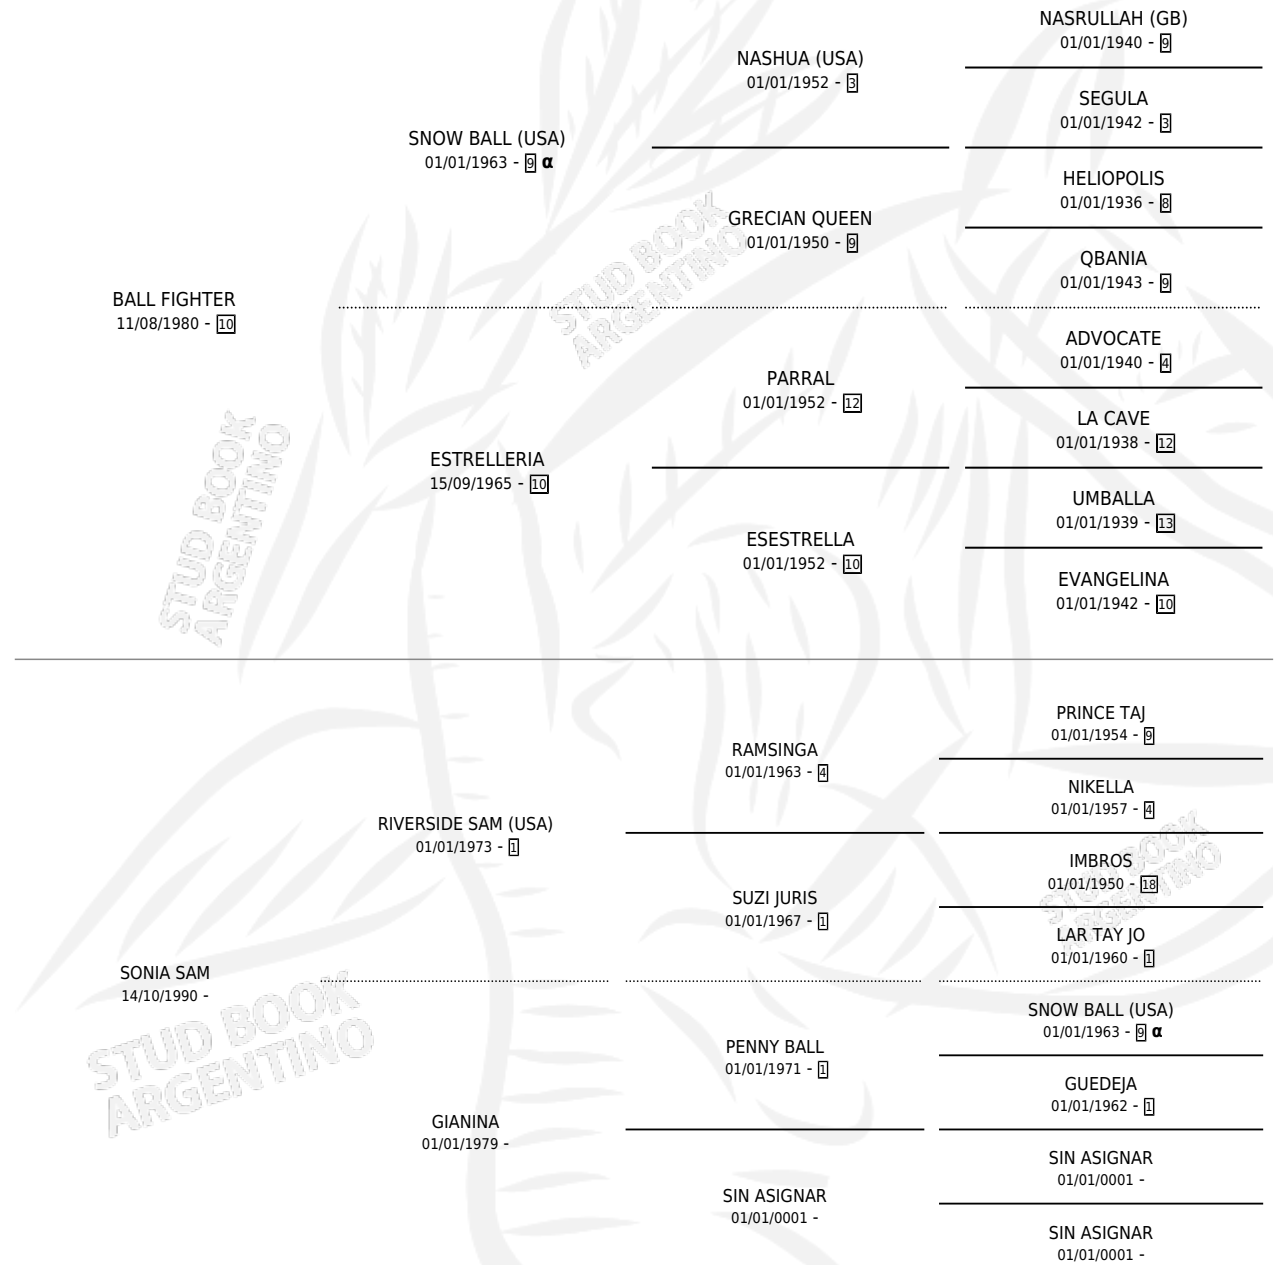

SAM'S BALL

por **BALL FIGHTER** y **SONIA SAM** por **RIVERSIDE SAM**
(USA)

Argentina · Macho · Alazan · SP · 25/09/1997
Familia · Volumen 36

ESTADO

TIPIFICACIÓN SANGUÍNEA	✓
TIPIFICACIÓN POR ADN	X
PASAPORTE	X
IDENTIFICACIÓN POR MICROCHIP	X
REPRODUCTOR	X

Lugar de nacimiento: Gran Amigo
Criador: Gran Amigo

PEDIGREE

INBREEDING : α

SAM'S BALL

Datos oficiales del Stud Book Argentino

Documento generado el 02/05/2026

studbook.org.ar