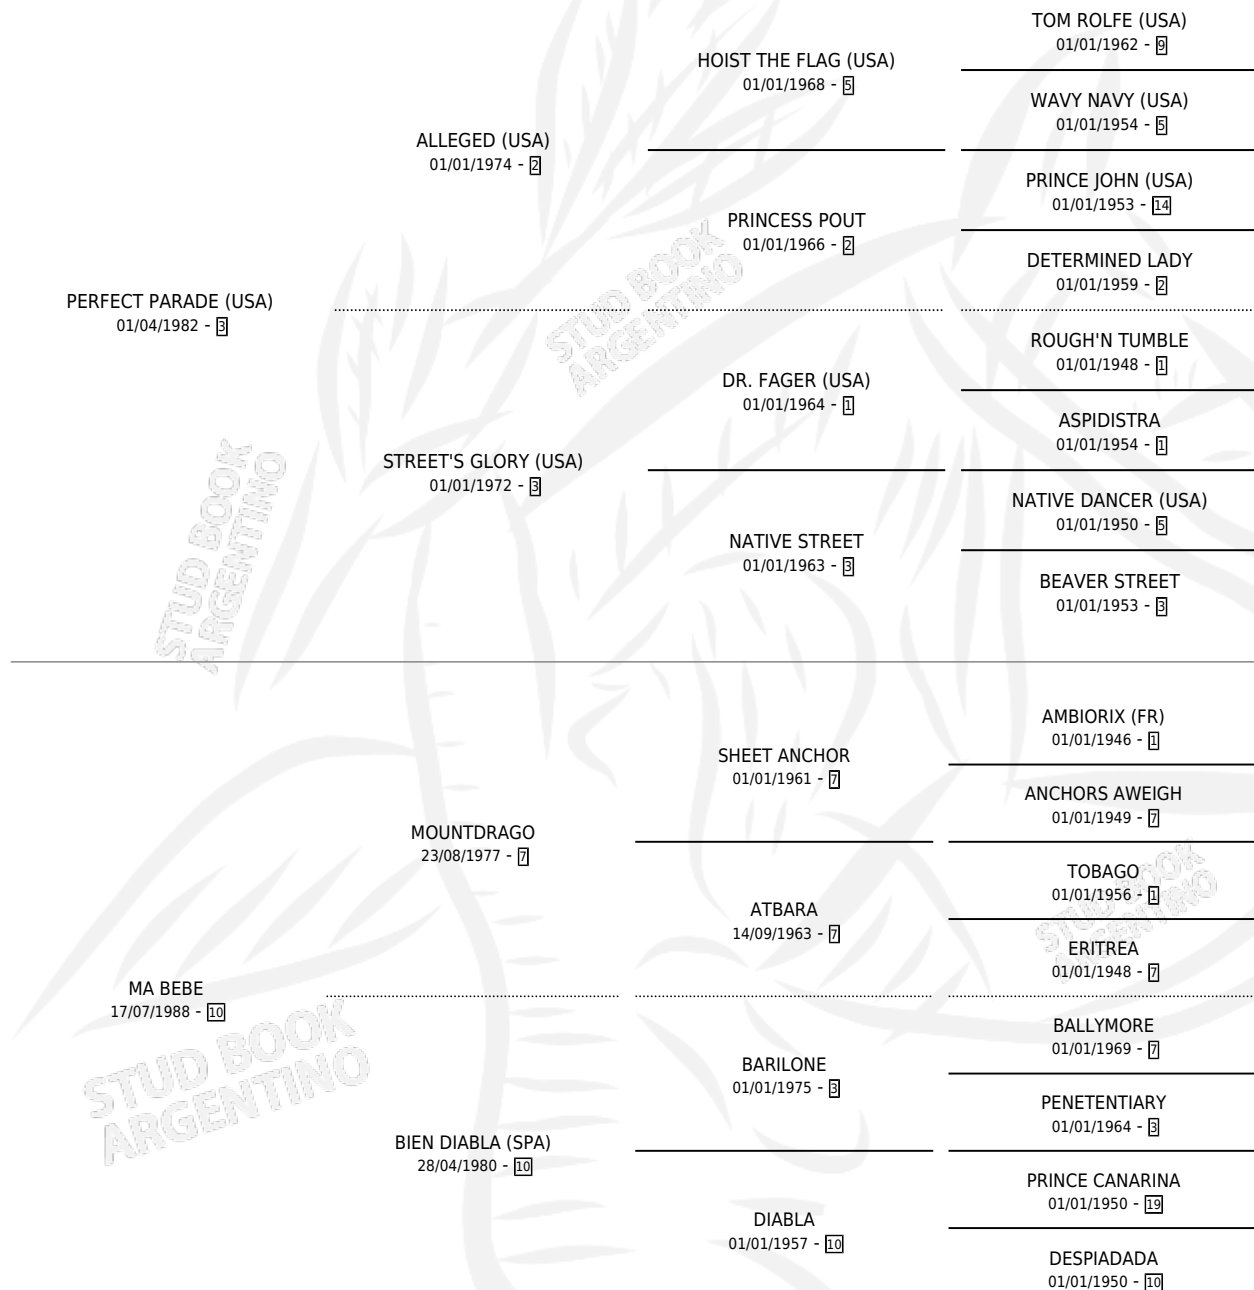

NECESARIA

por **PERFECT PARADE (USA)** y **MA BEBE** por **MOUNTDRAGO**

Argentina · Hembra · Zaino Negro · SP · 04/10/1997
Familia 10-a · Volumen 36

ESTADO

TIPIFICACIÓN SANGUÍNEA	✓
TIPIFICACIÓN POR ADN	X
PASAPORTE	X
IDENTIFICACIÓN POR MICROCHIP	X
REPRODUCTOR	X

Lugar de nacimiento: Panamericano

Criador: Haras Panamericano Sa

PEDIGREE

CAMPAÑA

Solo carreras oficiales de Argentina

POR EDAD

EDAD	CC	1°	2°	3°	4°	5°	NP	CLC	CLG	CLCG1	CLGG1	IMPORTE	GANANCIA / CC
2 AÑOS	1	0	0	0	0	0	1	0	0	0	0	\$0	\$0
3 AÑOS	3	0	0	0	0	0	3	0	0	0	0	\$0	\$0
TOTALES	4	0	0	0	0	0	4	0	0	0	0	\$0	\$0
%		0.0%	0.0%	0.0%	0.0%	0.0%	100%	0.0%	0.0%	0.0%	0.0%		