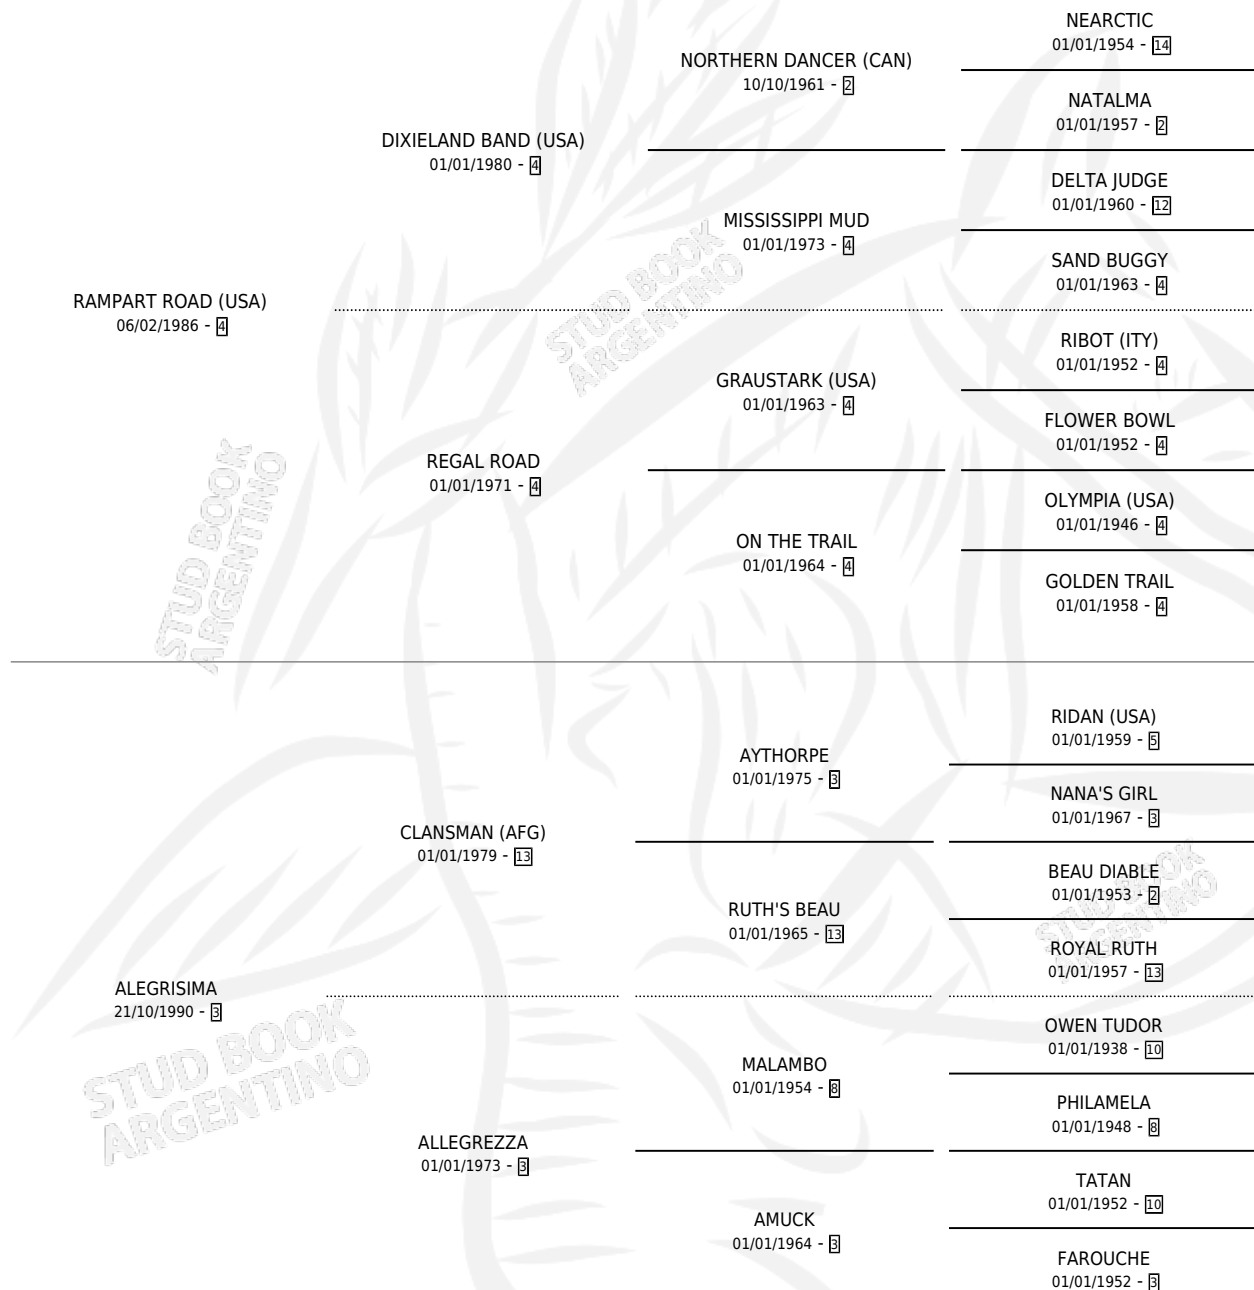

RANCHERA

por **RAMPART ROAD (USA)** y **ALEGRISIMA** por **CLANSMAN (AFG)**

Argentina · Hembra · Zaino Doradillo · SP · 28/09/1997
Familia 3-o · Volumen 36

ESTADO

TIPIFICACIÓN SANGUÍNEA	✓
TIPIFICACIÓN POR ADN	✓
PASAPORTE	X
IDENTIFICACIÓN POR MICROCHIP	X
REPRODUCTOR	✓

Lugar de nacimiento: El Navegante

Criador: Sin dato

~

HIJOS

	MACHOS	HEMBRAS
4 NACIERON	4	0
1 CORRIERON	1	0

SIN ACTUACIONES

PEDIGREE

CAMPAÑA

Solo carreras oficiales de Argentina

POR EDAD

EDAD	CC	1°	2°	3°	4°	5°	NP	CLC	CLG	CLCG1	CLGG1	IMPORTE	GANANCIA / CC
4 AÑOS	5	2	0	1	2	0	0	0	0	0	0	\$8,273	\$1,655
5 AÑOS	3	0	0	0	1	0	2	0	0	0	0	\$200	\$67
6 AÑOS	2	0	0	0	0	1	1	0	0	0	0	\$0	\$0
TOTALES	10	2	0	1	3	1	3	0	0	0	0	\$8,473	\$847
%		20.0%	0.0%	10.0%	30.0%	10.0%	30.0%	0.0%	0.0%	0.0%	0.0%		