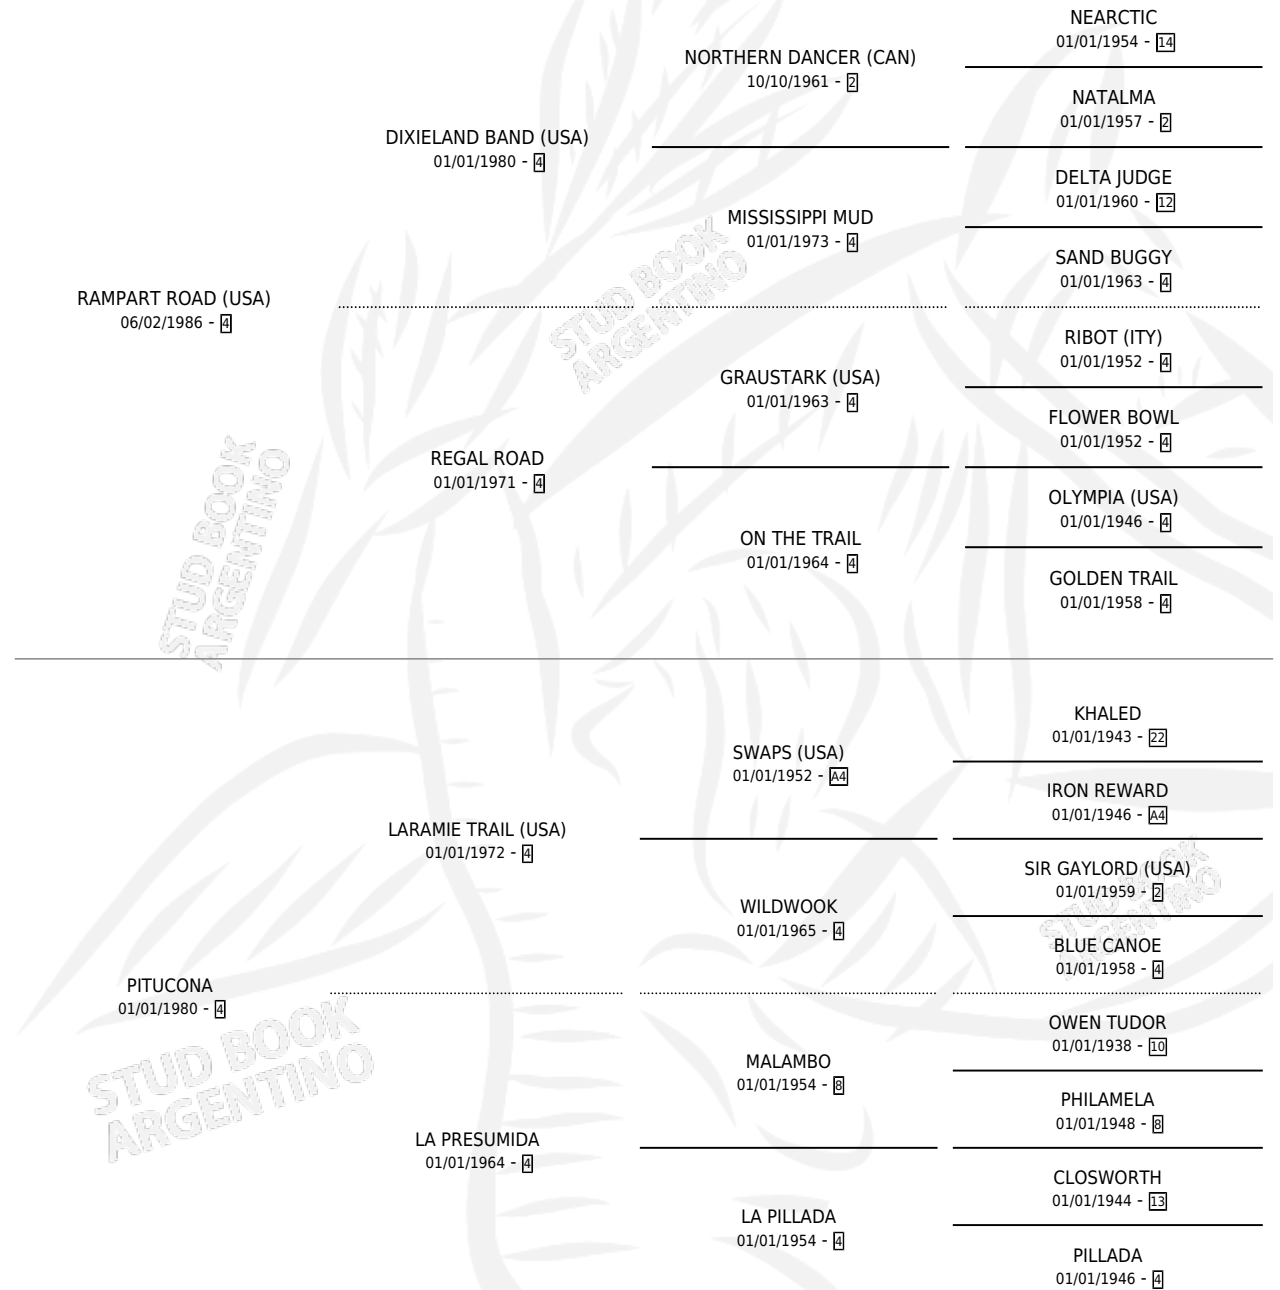

RUBICANA

por **RAMPART ROAD (USA)** y **PITUCONA** por **LARAMIE TRAIL (USA)**

Argentina · Hembra · Alazan Tostado · SP · 26/09/1997
Familia 4-e · Volumen 36

ESTADO

TIPIFICACIÓN SANGUÍNEA	✓
TIPIFICACIÓN POR ADN	✓
PASAPORTE	X
IDENTIFICACIÓN POR MICROCHIP	X
REPRODUCTOR	✓

Lugar de nacimiento: El Navegante

Criador: Sin dato

~

HIJOS

	MACHOS	HEMBRAS
2 NACIERON	1	1
1 CORRIERON	0	1

SIN ACTUACIONES

PEDIGREE