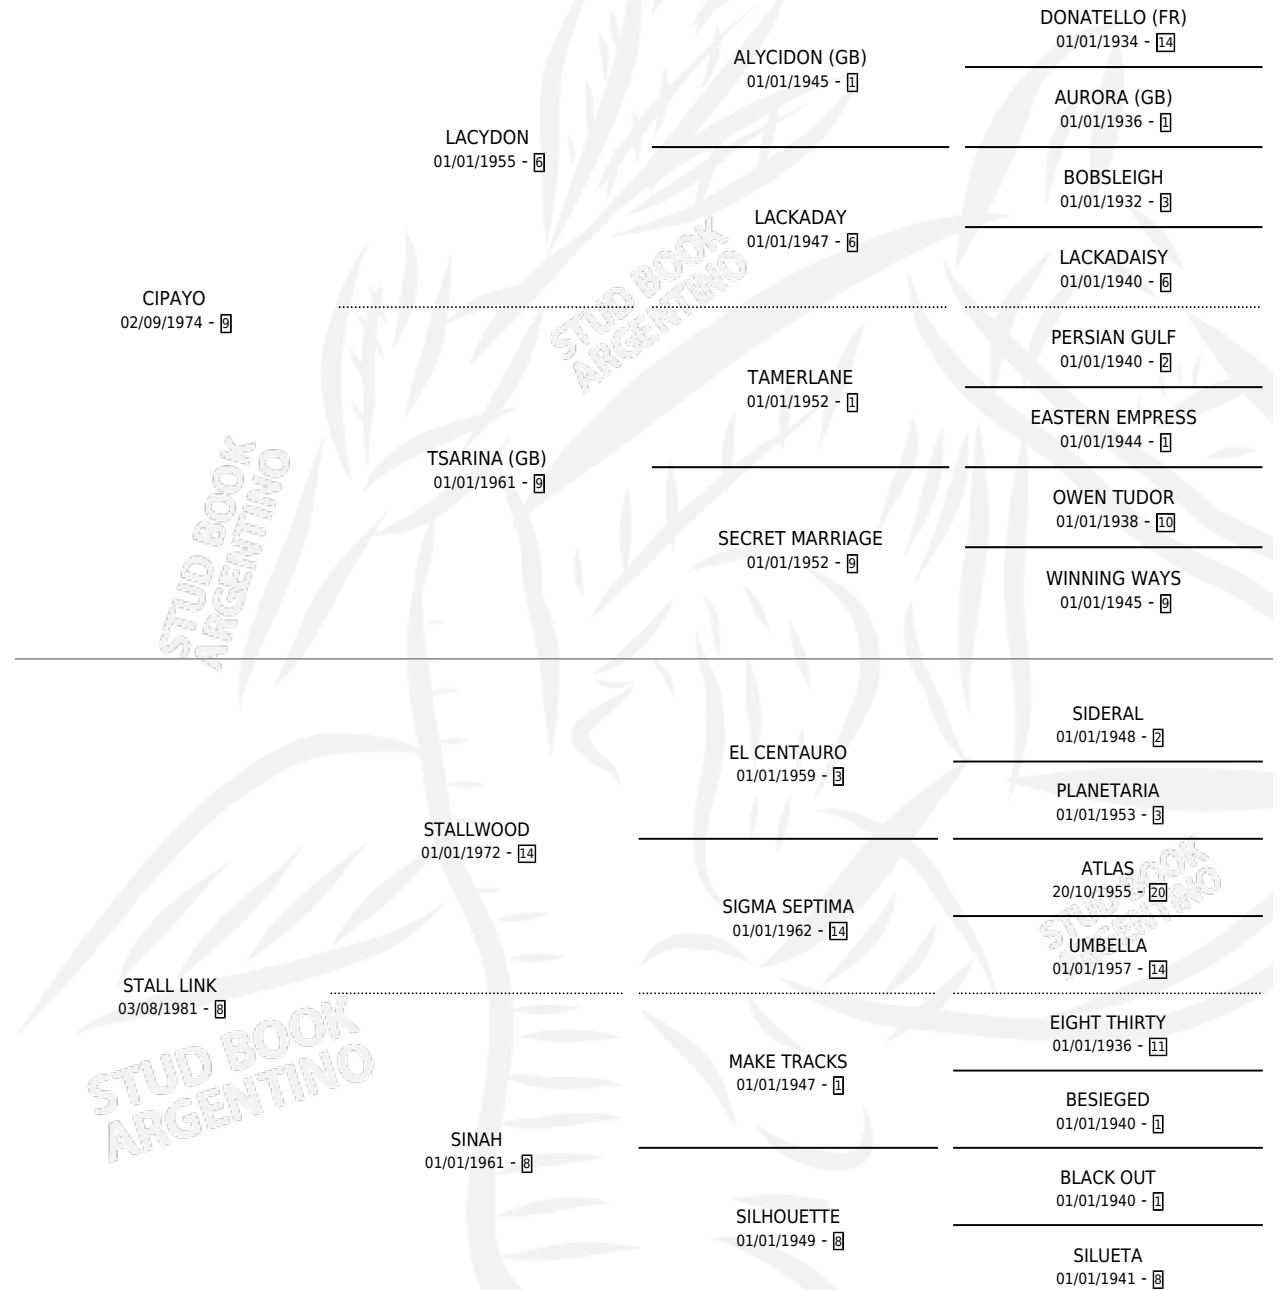

EL PORTERO

por CIPAYO y STALL LINK por STALLWOOD

Argentina · Macho · Zaino · SP · 03/09/1997
Familia 8-j · Volumen 36

ESTADO

TIPIFICACIÓN SANGUÍNEA	✓
TIPIFICACIÓN POR ADN	X
PASAPORTE	X
IDENTIFICACIÓN POR MICROCHIP	X
REPRODUCTOR	X

Lugar de nacimiento: Campo particular

Criador: Sin dato

PEDIGREE

CAMPAÑA

Solo carreras oficiales de Argentina

POR EDAD

EDAD	CC	1°	2°	3°	4°	5°	NP	CLC	CLG	CLCG1	CLGG1	IMPORTE	GANANCIA / CC
4 AÑOS	5	0	0	0	0	0	5	0	0	0	0	\$0	\$0
5 AÑOS	6	0	0	0	1	0	5	0	0	0	0	\$185	\$31
6 AÑOS	2	0	0	0	0	0	2	0	0	0	0	\$0	\$0
TOTALES	13	0	0	0	1	0	12	0	0	0	0	\$185	\$14
%		0.0%	0.0%	0.0%	7.7%	0.0%	92.3%	0.0%	0.0%	0.0%	0.0%		