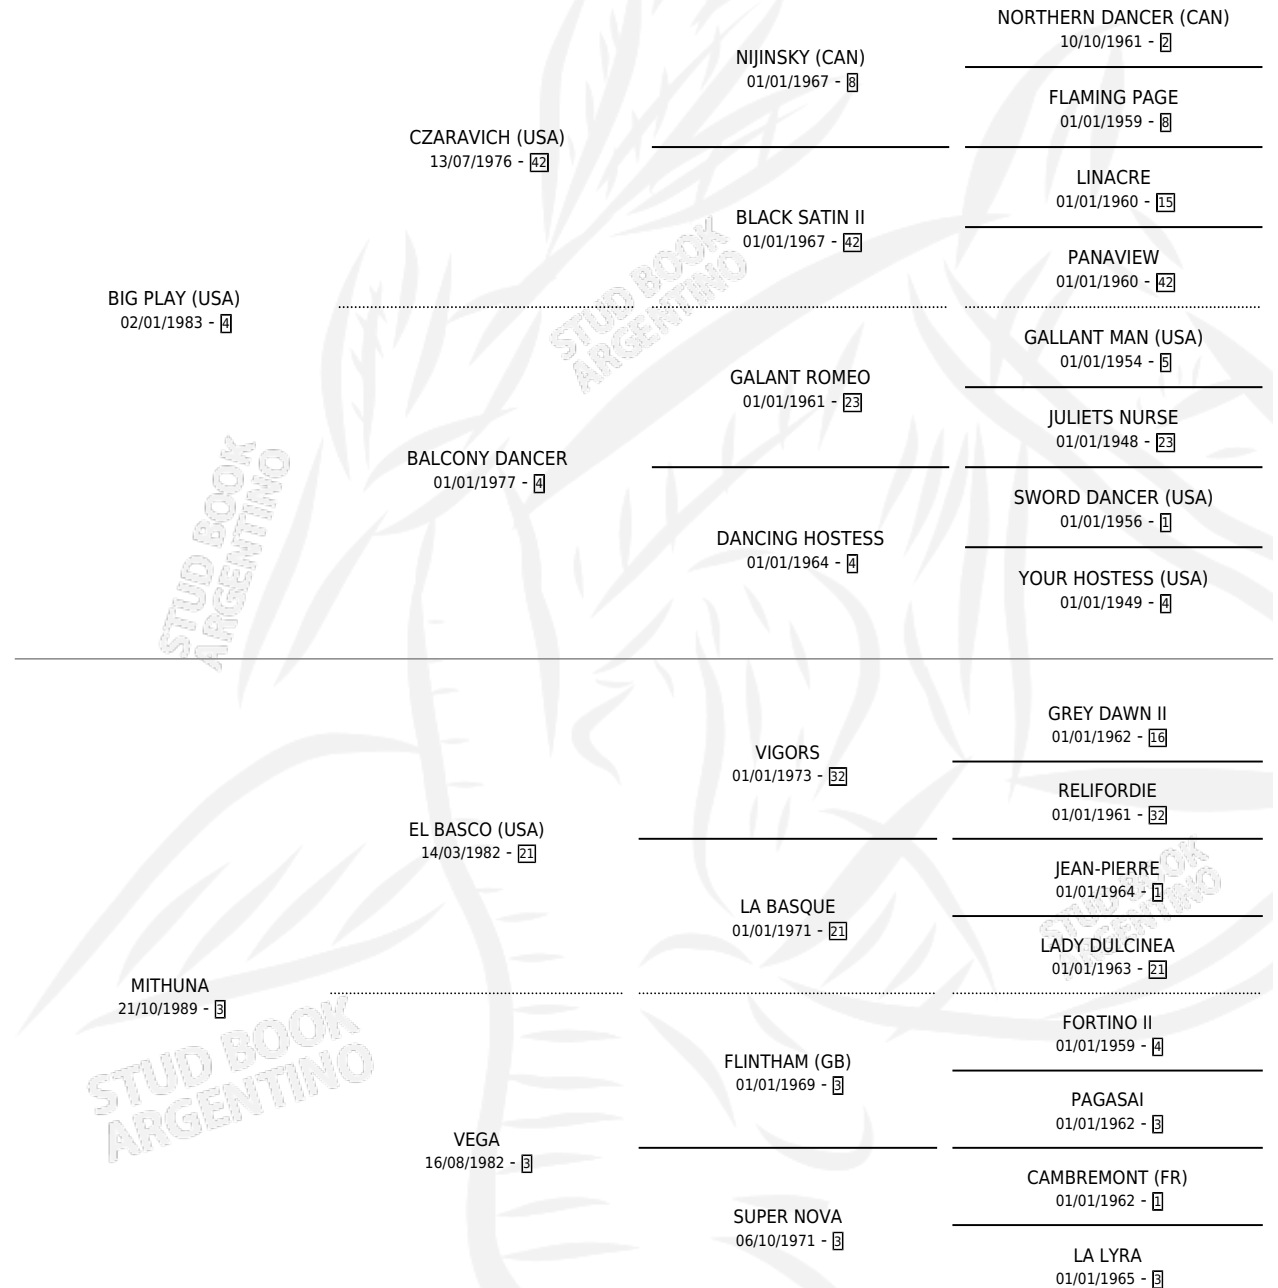

AFONICA

por **BIG PLAY (USA)** y **MITHUNA** por **EL BASCO (USA)**

Argentina · Hembra · Alazan · SP · 10/09/1997
Familia 3-o · Volumen 36

ESTADO

TIPIFICACIÓN SANGUÍNEA	✓
TIPIFICACIÓN POR ADN	X
PASAPORTE	X
IDENTIFICACIÓN POR MICROCHIP	X
REPRODUCTOR	X

Lugar de nacimiento: Campo particular

Criador: Sin dato

PEDIGREE

CAMPAÑA

Solo carreras oficiales de Argentina

POR EDAD

EDAD	CC	1°	2°	3°	4°	5°	NP	CLC	CLG	CLCG1	CLGG1	IMPORTE	GANANCIA / CC
4 AÑOS	4	0	0	0	0	0	4	0	0	0	0	\$0	\$0
5 AÑOS	4	0	0	0	0	0	4	0	0	0	0	\$0	\$0
6 AÑOS	2	0	0	0	0	0	2	0	0	0	0	\$0	\$0
TOTALES	10	0	0	0	0	0	10	0	0	0	0	\$0	\$0
%		0.0%	0.0%	0.0%	0.0%	0.0%	100%	0.0%	0.0%	0.0%	0.0%		