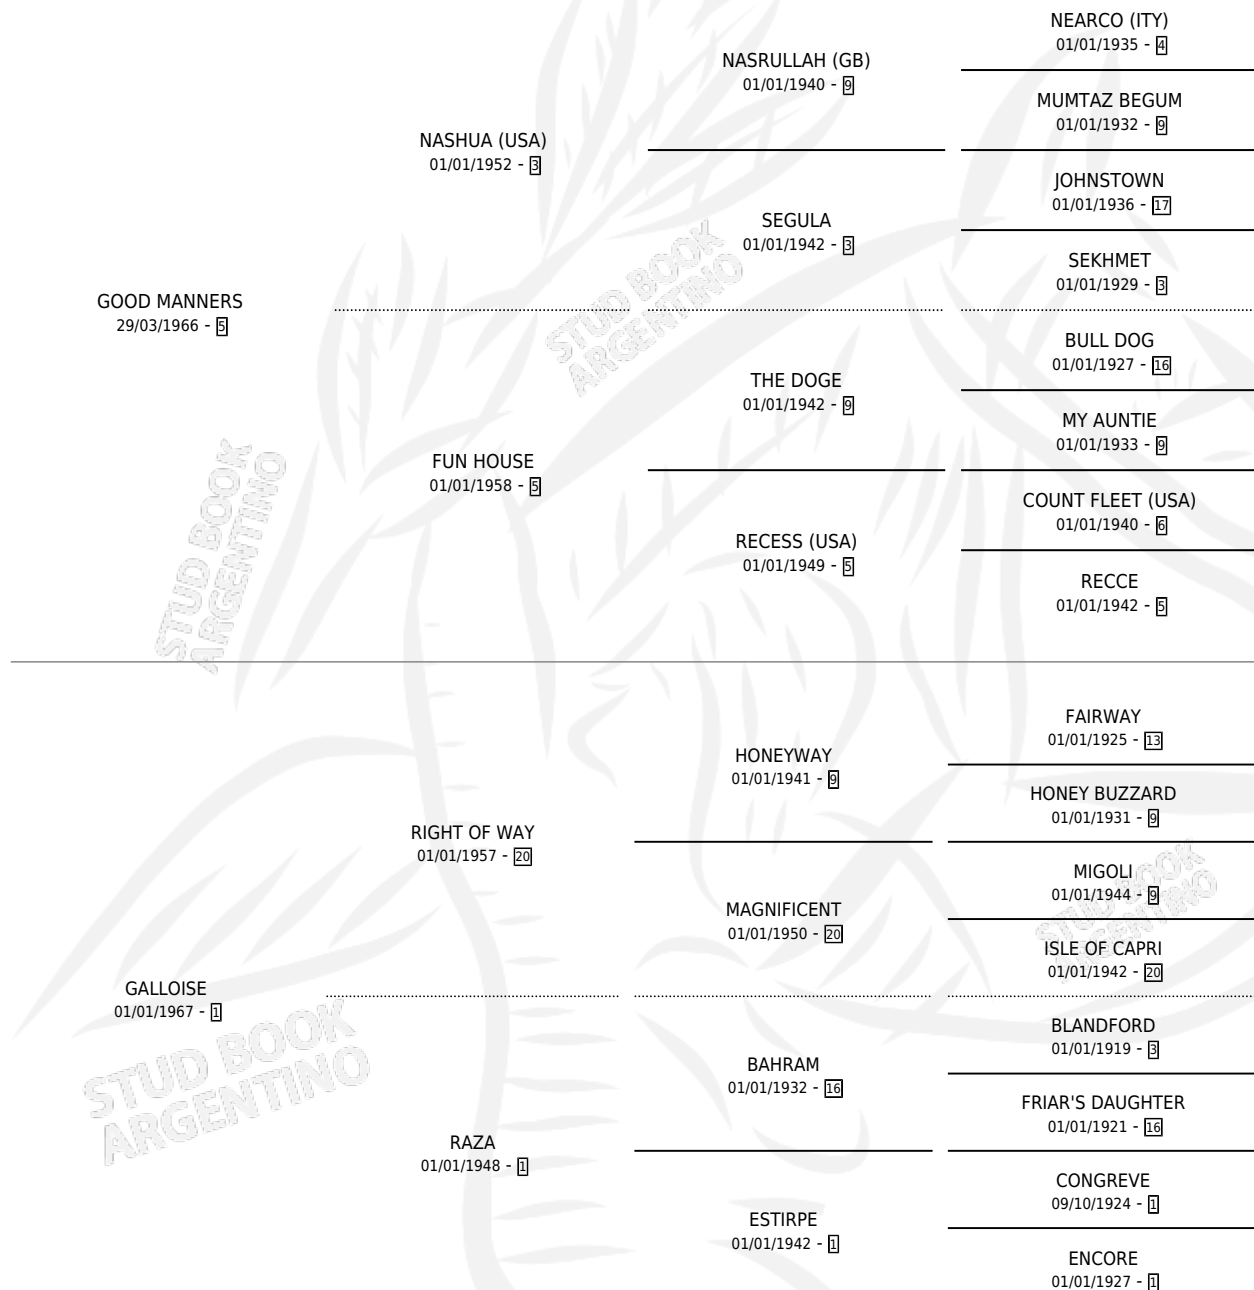

ASIRIO

por **GOOD MANNERS** y **GALLOISE** por **RIGHT OF WAY**

Argentina · Macho · Zaino · SP · 01/01/1973
Familia 1-e · Volumen 28

ESTADO

TIPIFICACIÓN SANGUÍNEA	X
TIPIFICACIÓN POR ADN	X
PASAPORTE	X
IDENTIFICACIÓN POR MICROCHIP	X
REPRODUCTOR	✓

Lugar de nacimiento: Campo particular

Criador: Sin dato

~

HIJOS

	MACHOS	HEMBRAS
28 NACIERON	12	16
5 CORRIERON	4	1
4 GANARON	3	1
0 GANADORES CL	0 GANADORES GR	0 GANADORES G1

PEDIGREE

SERVICIOS PADRILLO

TEMPORADA	HARAS	SERVICIO	NAC.	EFFECTIVIDAD
1988	SAMAGO	4	2	50.00 %
1987	IMPORTADO EN VIENTRE	14	0	0.00 %
1986	IMPORTADO EN VIENTRE	12	5	41.67 %
1985	IMPORTADO EN VIENTRE	14	4	28.57 %
0	IMPORTADO EN VIENTRE	29	15	51.72 %

ASIRIO

Datos oficiales del Stud Book Argentino

Documento generado el 07/05/2026

studbook.org.ar