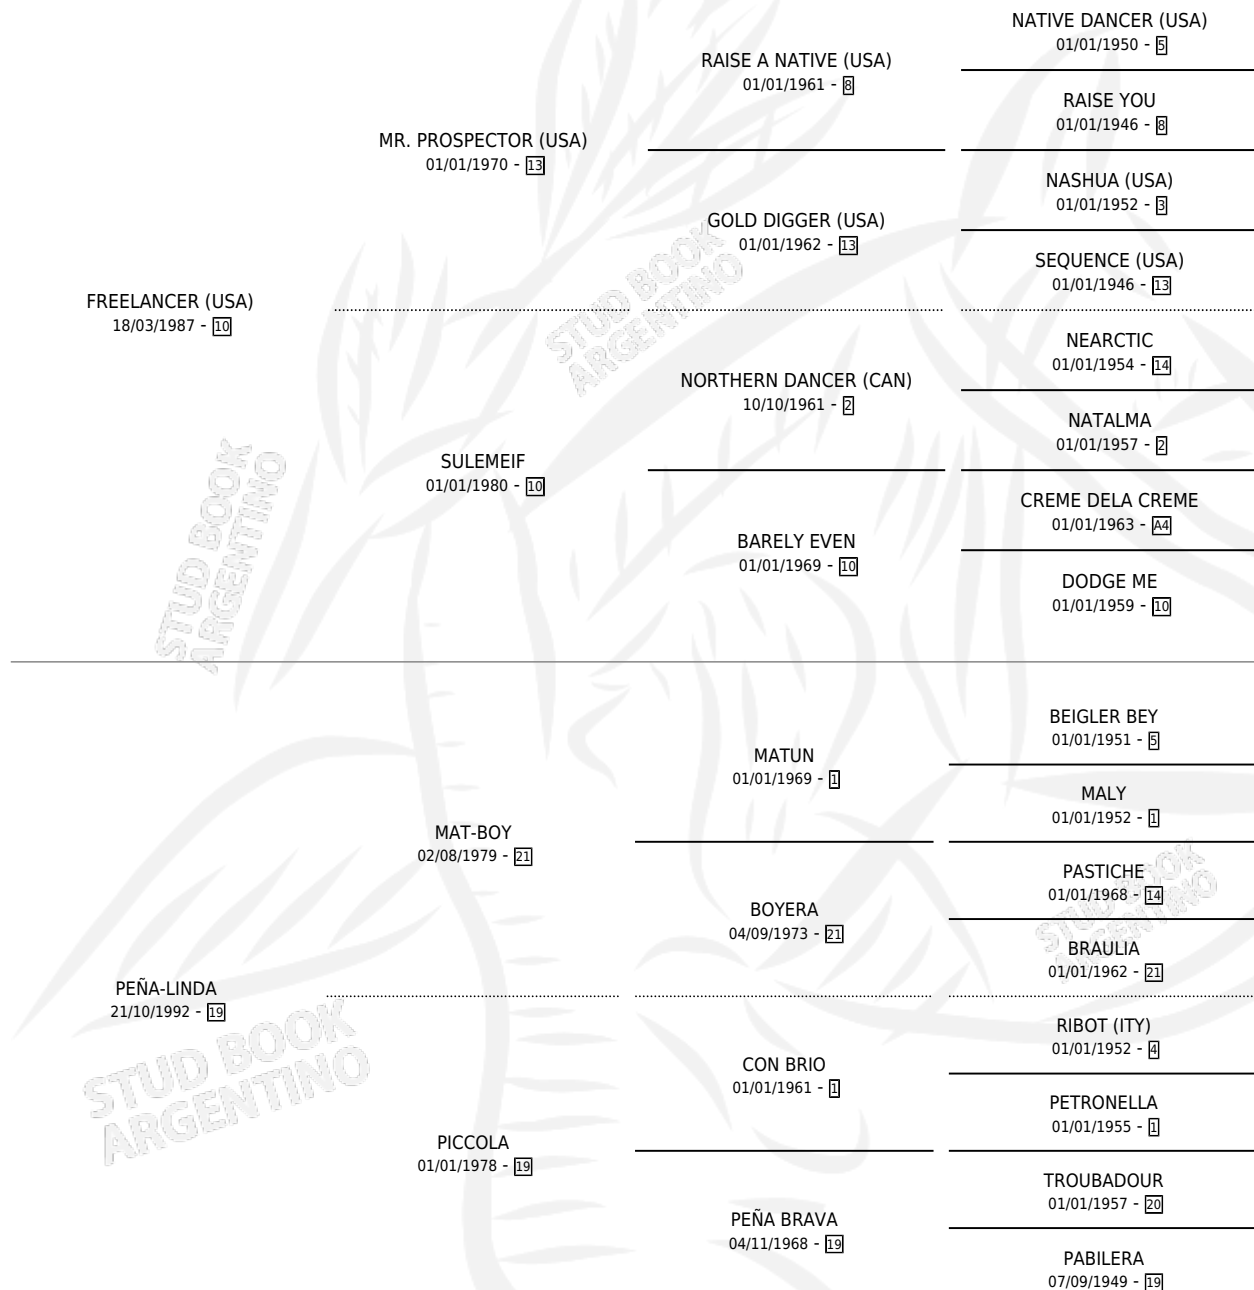

FREE JOLLIE

por **FREELANCER (USA)** y **PEÑA-LINDA** por **MAT-BOY**

Argentina · Hembra · Alazan · SP · 29/09/1997
Familia 19-c · Volumen 36

ESTADO

TIPIFICACIÓN SANGUÍNEA	✓
TIPIFICACIÓN POR ADN	✓
PASAPORTE	X
IDENTIFICACIÓN POR MICROCHIP	X
REPRODUCTOR	✓

Lugar de nacimiento: Santa Ana

Criador: Iguacel Manuel Rodolfo, Iguacel Antonio Carlos y Iguacel Miguel Alfredo

~

HIJOS

	MACHOS	HEMBRAS
4 NACIERON	2	2
SIN ACTUACIONES		

PEDIGREE

CAMPAÑA

Solo carreras oficiales de Argentina