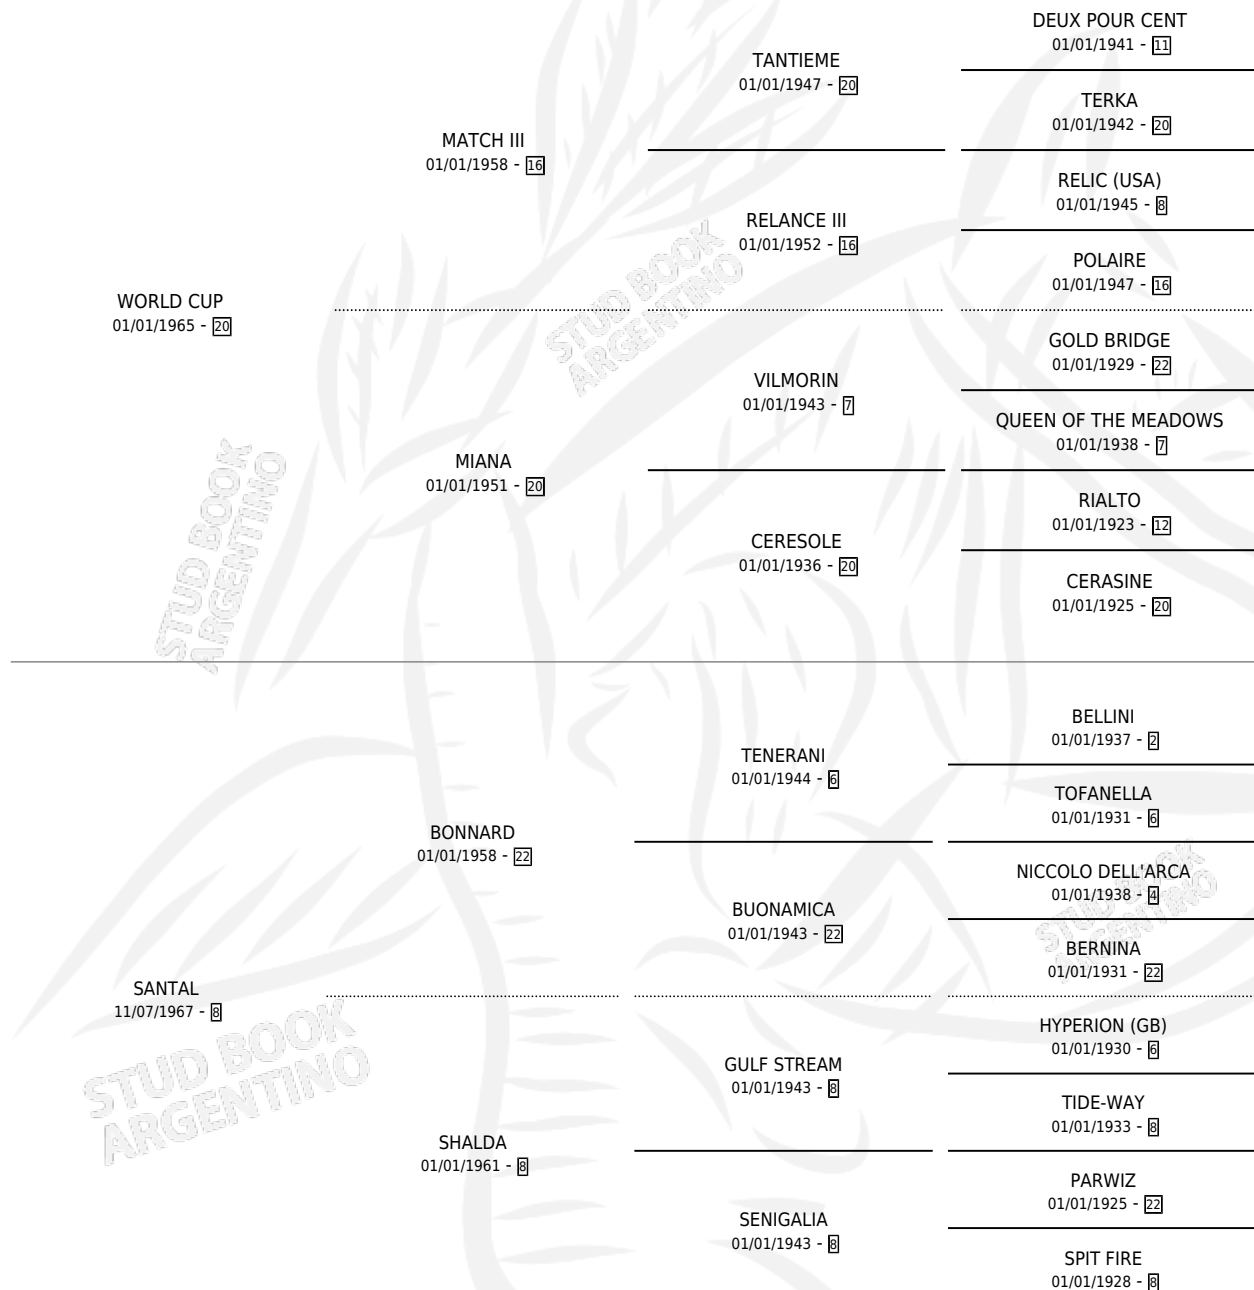

SAYA

por **WORLD CUP** y **SANTAL** por **BONNARD**

Argentina · Hembra · Alazan · SP · 21/08/1973
Familia 8-g · Volumen 28

ESTADO

TIPIFICACIÓN SANGUÍNEA	X
TIPIFICACIÓN POR ADN	X
PASAPORTE	X
IDENTIFICACIÓN POR MICROCHIP	X
REPRODUCTOR	✓

Lugar de nacimiento: Campo particular

Criador: Camogli Alfredo Edelmiro

~

HIJOS

	MACHOS	HEMBRAS
12 NACIERON	6	6
8 CORRIERON	4	4
6 GANARON	3	3
0 GANADORES CL	0 GANADORES GR	0 GANADORES G1

PEDIGREE

S

cimientos 7 / Efectividad 41.18%

PADRILLO	PRODUCTO	CRIADOR	1ER SERVICIO	ÚLTIMO SERVICIO
HALO FIRE (USA)	∅		30/12/1998	30/12/1998
SAYA HALO FIRE (USA)	∅		28/09/1997	01/11/1997
Datos oficiales del Stud Book Argentino MIGHT HAVE BEEN (USA)	∅		07/10/1996	11/10/1996
Documentado generado el 27/04/2026 STAR TOUCH (FR)	∅		07/10/1995	11/10/1995
studbook.org.ar ULTRAJE	∅		21/09/1994	16/10/1994
ULTRAJE	∅		02/04/1994	02/04/1994
ULTRAJE	∅		09/12/1993	09/12/1993
STAR TOUCH (FR)	ESTRELLASA (H Z, 29/11/1993)	INGENIERO CARLOS RAMASCO SACIAFI	03/12/1992	23/12/1992
TEMPRANERO (CHI)	SOY SAYERO (M Z, 24/11/1992)	INGENIERO CARLOS RAMASCO SACIAFI	14/12/1991	16/12/1991
COMPATIBLE	COMPETIBLE (M Z, 20/11/1991)	EL ALFALFAR	07/10/1990	08/12/1990
COMPATIBLE	∅		18/09/1988	20/09/1988
COMPATIBLE	COMPATAYA (H Z, 09/09/1988) •MURIÓ EL 12/07/2002•	EL ALFALFAR	19/08/1987	28/09/1987
ACERTIJO	SAYERO (M A, 17/07/1987)	ASOCIACION COOPERATIVA DE CRIADORES DE CABALLOS DE CARRERA	09/08/1986	09/08/1986
COMBE	∅		05/11/1985	26/11/1985
TEMPRANERO (CHI)	TEMBETA (H Z, 07/09/1990)	EL ALFALFAR		
COMBE	COMPISCUO (M Z, 28/10/1985)	SIN DATO		
COMBE	∅			