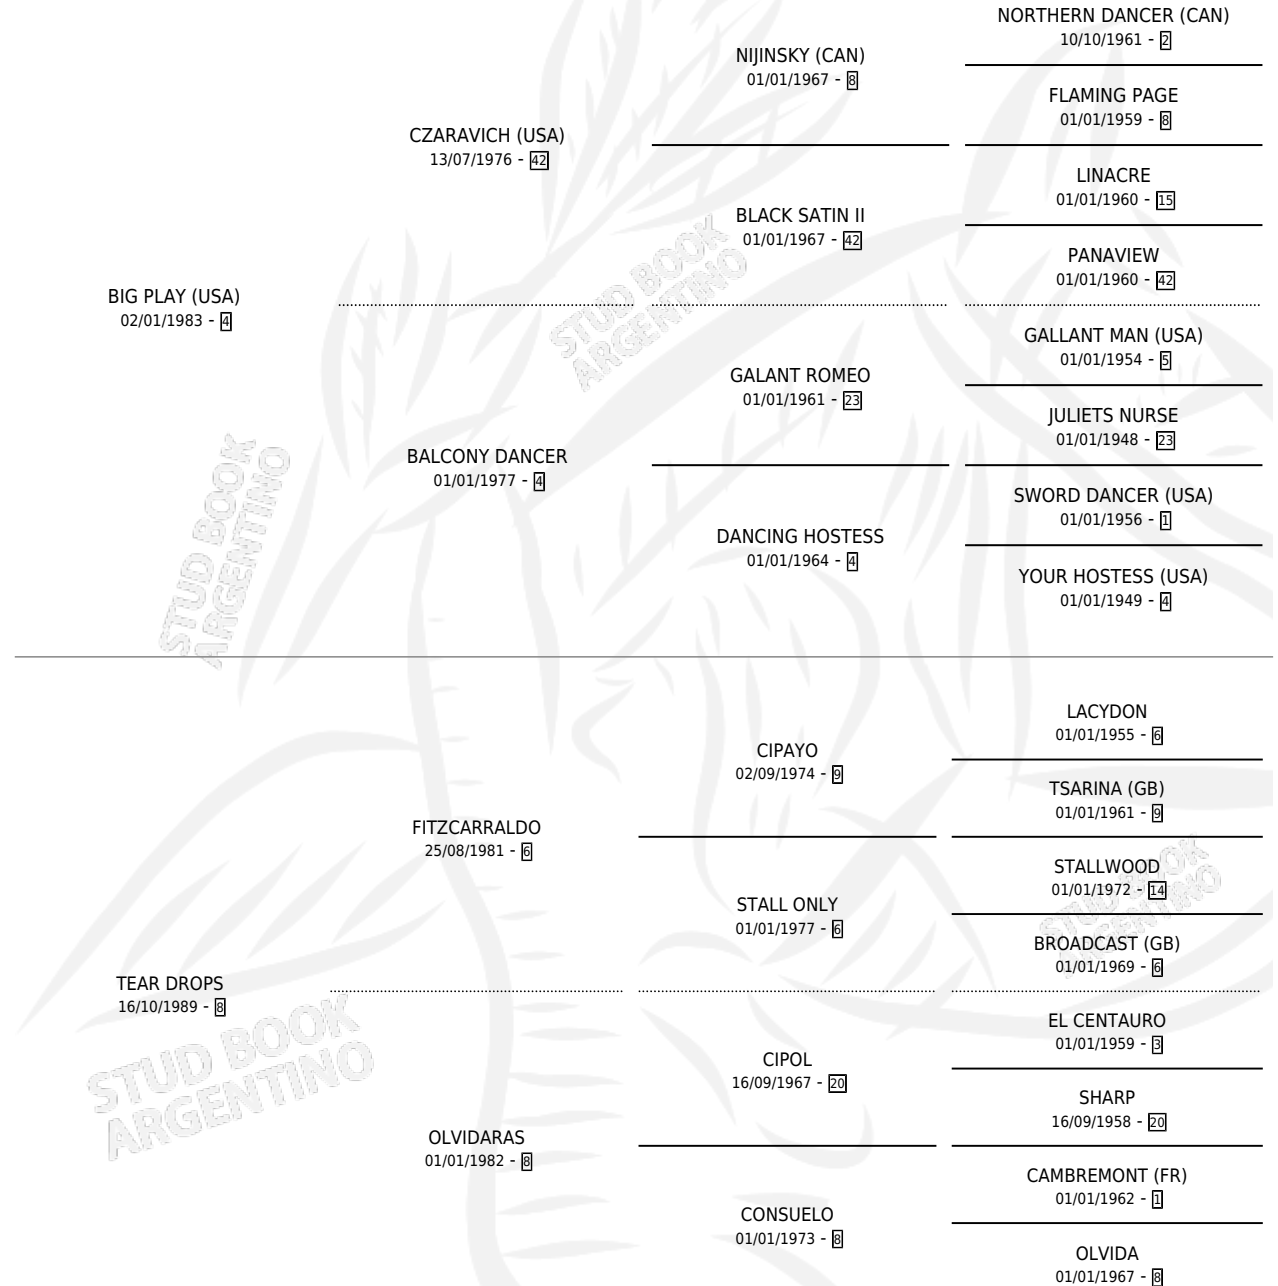

QUEEN BIG DROPS

por **BIG PLAY (USA)** y **TEAR DROPS** por **FITZCARRALDO**

Argentina · Hembra · Alazan Tostado · SP · 15/09/1997
Familia 8-j · Volumen 36

ESTADO

TIPIFICACIÓN SANGUÍNEA	✓
TIPIFICACIÓN POR ADN	X
PASAPORTE	X
IDENTIFICACIÓN POR MICROCHIP	X
REPRODUCTOR	X

Lugar de nacimiento: Ojos Verdes

Criador: Ojos Verdes

PEDIGREE

CAMPAÑA

Solo carreras oficiales de Argentina

POR EDAD

EDAD	CC	1°	2°	3°	4°	5°	NP	CLC	CLG	CLCG1	CLGG1	IMPORTE	GANANCIA / CC
3 AÑOS	4	0	0	0	0	0	4	0	0	0	0	\$0	\$0
4 AÑOS	3	1	0	0	0	0	2	0	0	0	0	\$3,780	\$1,260
TOTALES	7	1	0	0	0	0	6	0	0	0	0	\$3,780	\$540
%		14.3%	0.0%	0.0%	0.0%	0.0%	85.7%	0.0%	0.0%	0.0%	0.0%		