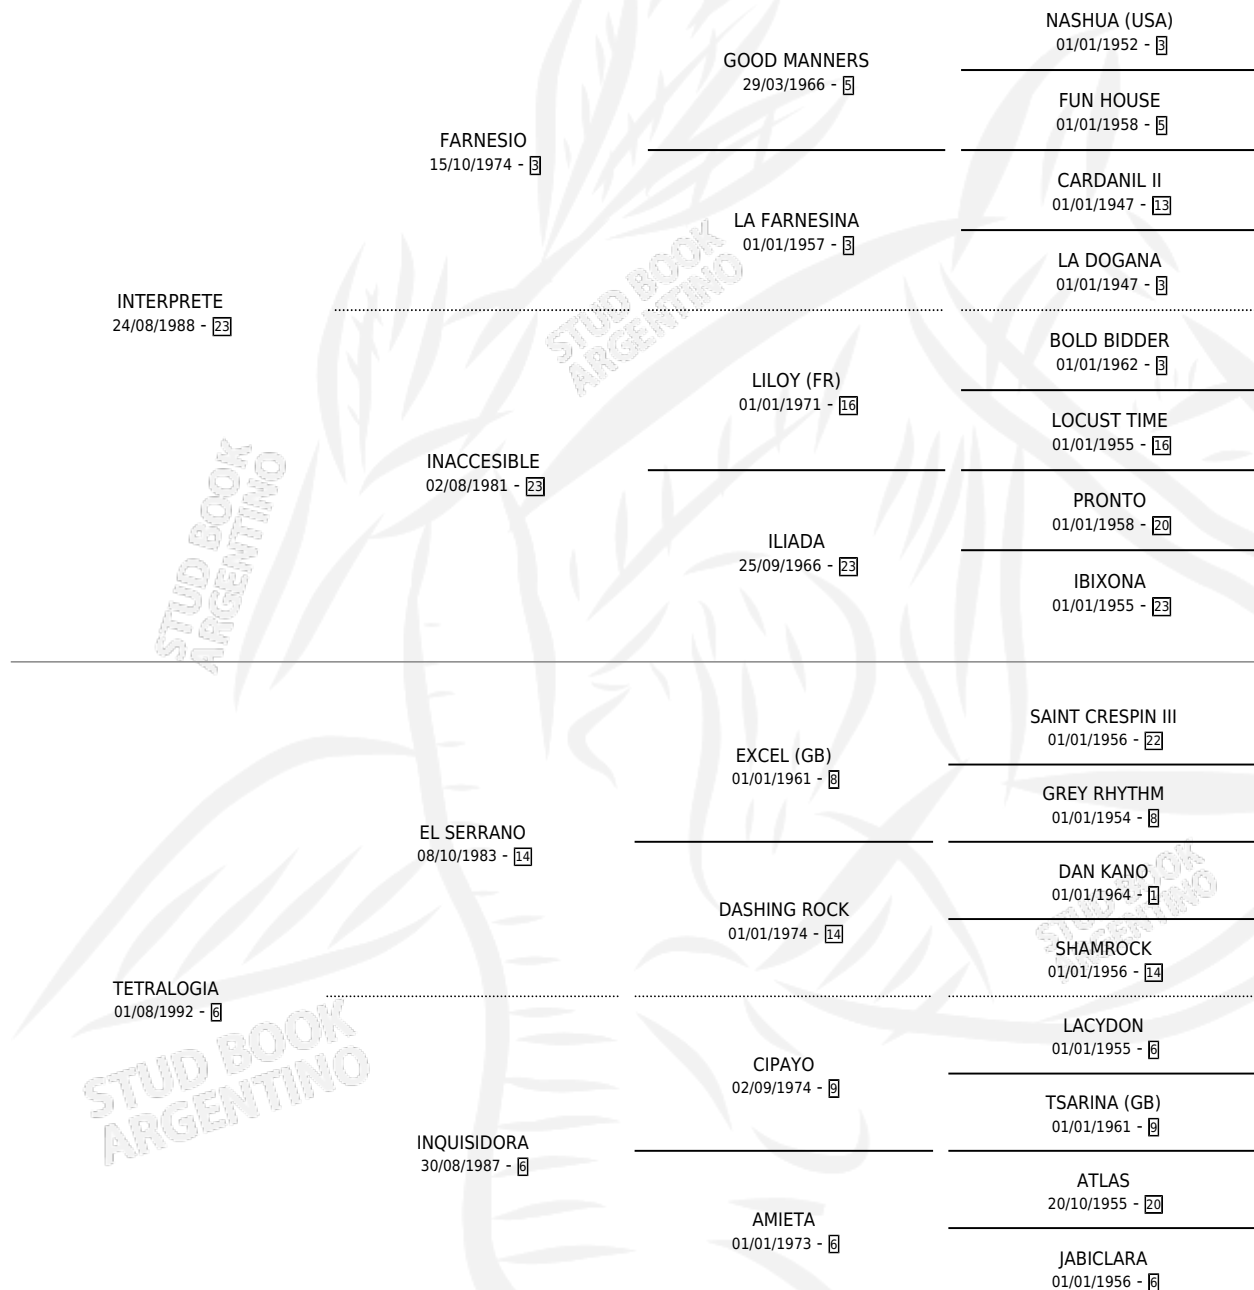

Lugar de nacimiento: Ojos Verdes

Criador: Ojos Verdes

~

HIJOS

	MACHOS	HEMBRAS
11 NACIERON	4	7
6 CORRIERON	2	4
6 GANARON	2	4
2 GANADORES CL	1 GANADORES GR	0 GANADORES G1

PEDIGREE

CAMPAÑA

Solo carreras oficiales de Argentina