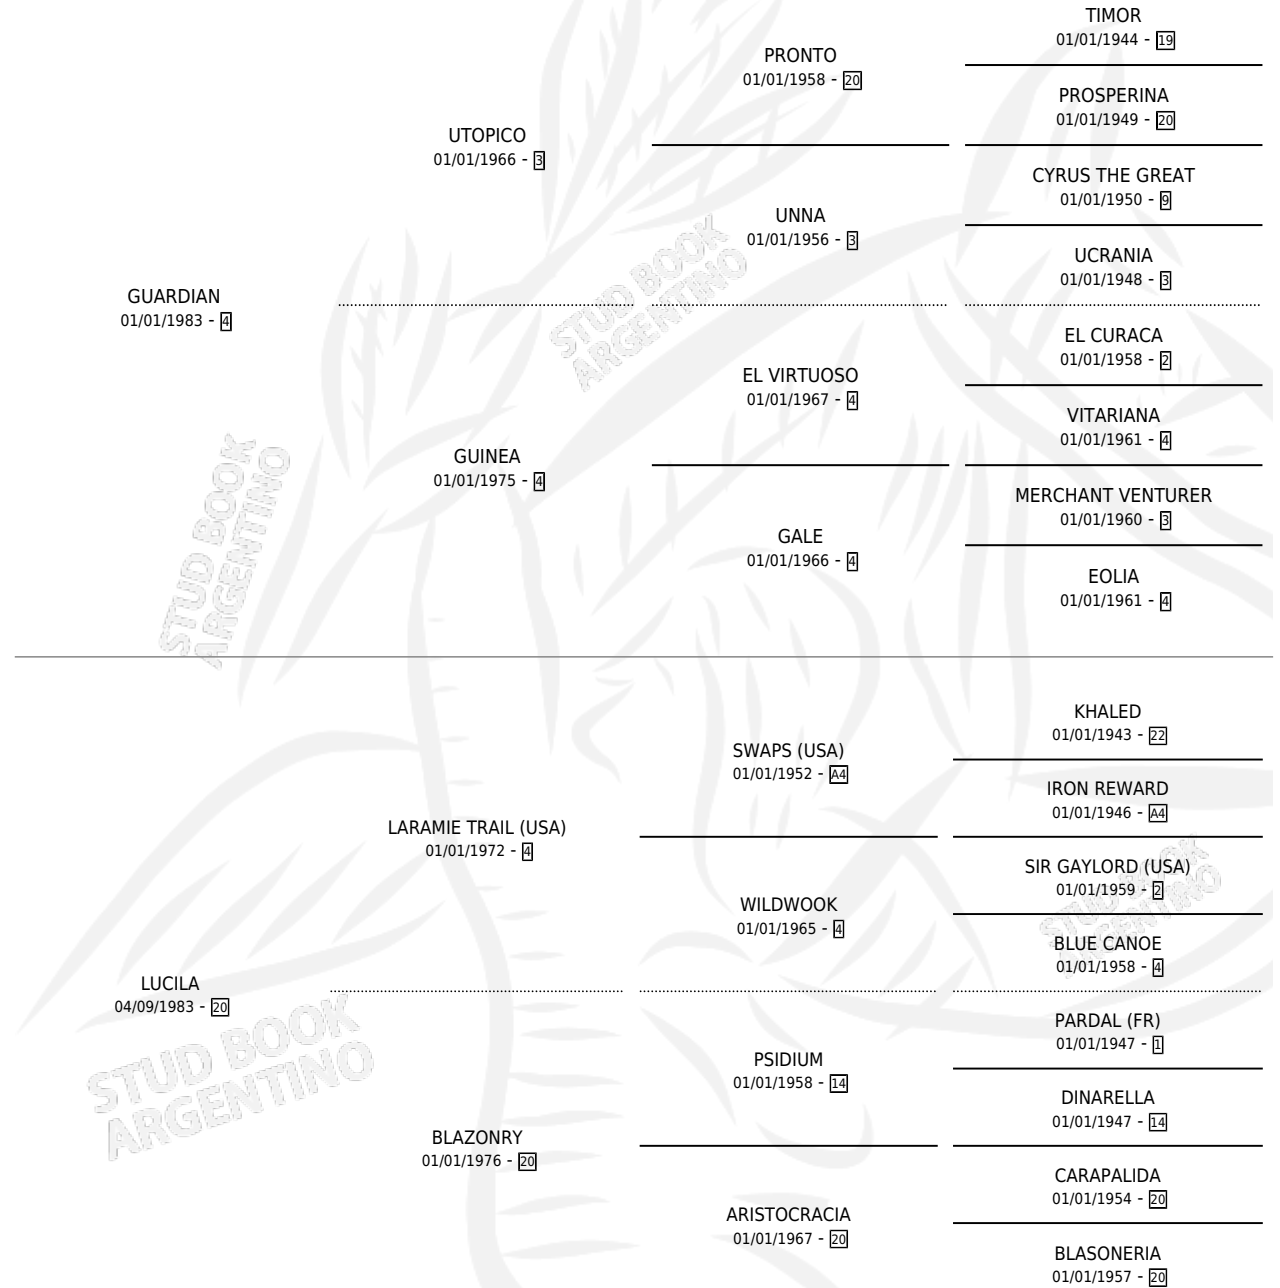

LUCI GUARDIA

por GUARDIAN y LUCILA por LARAMIE TRAIL (USA)

Argentina · Hembra · Alazan · SP · 18/09/1997
Familia 20-d · Volumen 36

ESTADO

TIPIFICACIÓN SANGUÍNEA	X
TIPIFICACIÓN POR ADN	X
PASAPORTE	X
IDENTIFICACIÓN POR MICROCHIP	X
REPRODUCTOR	X

Lugar de nacimiento: Sierras Mias

Criador: Sierras Mias

PEDIGREE

LUCI GUARDIA

Datos oficiales del Stud Book Argentino

Documento generado el 14/05/2026

studbook.org.ar