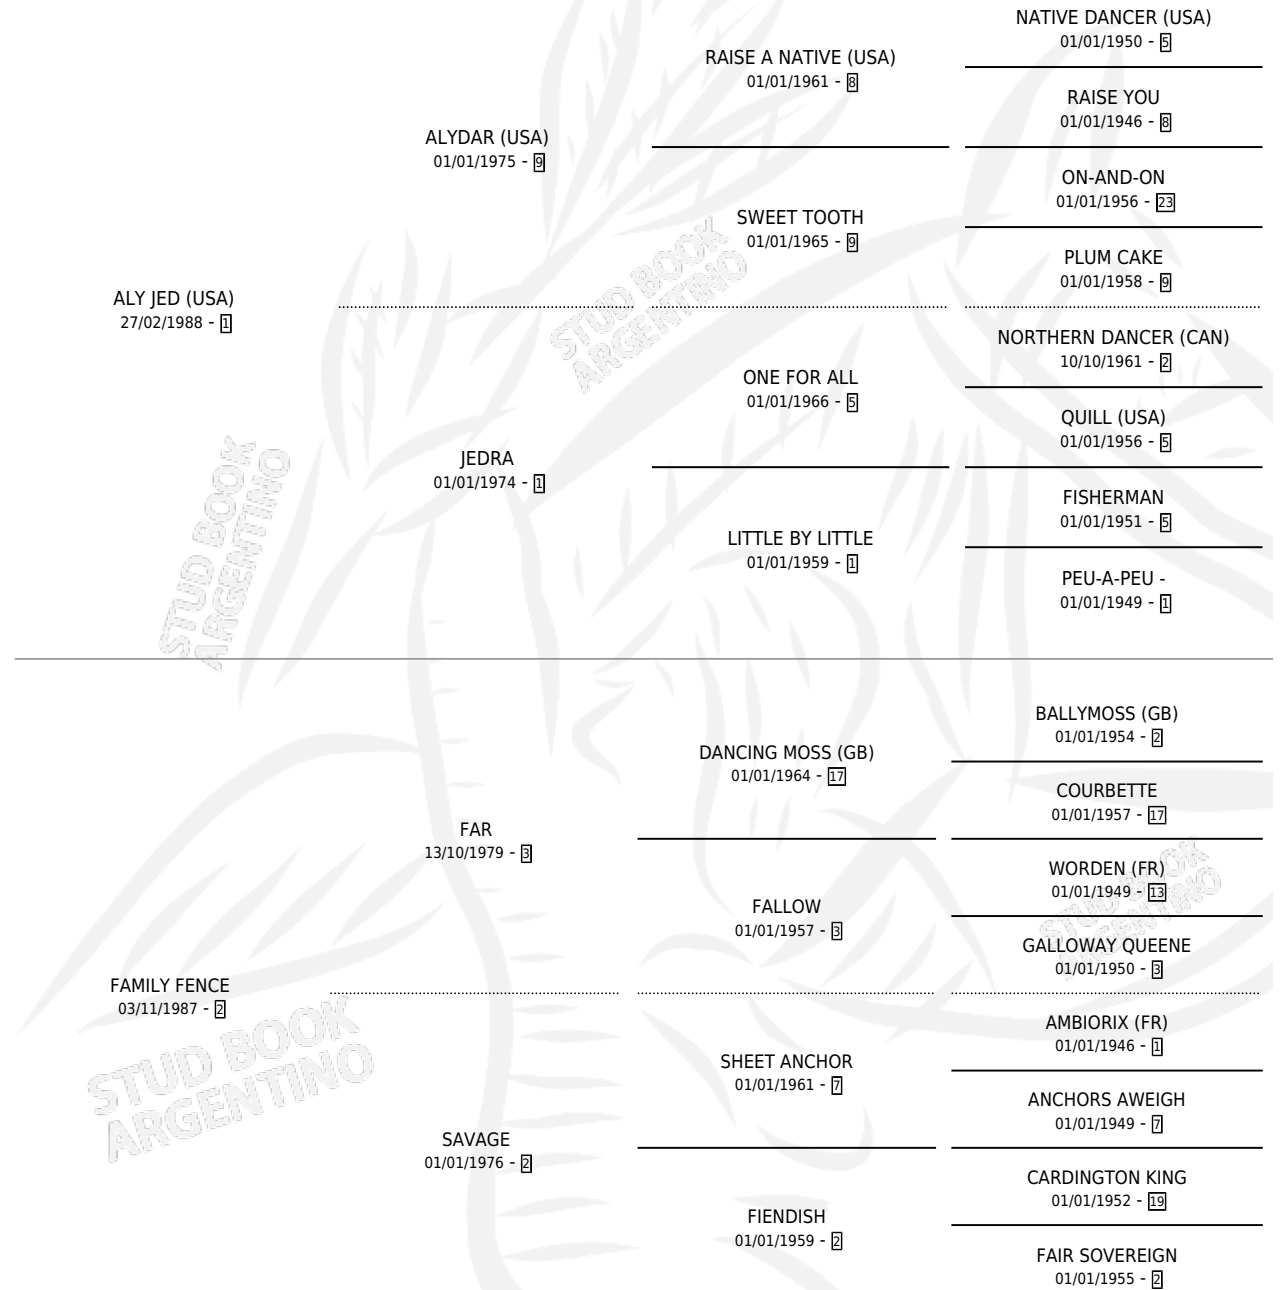

SARABETH

por **ALY JED (USA)** y **FAMILY FENCE** por **FAR**

Argentina · Hembra · Tordillo · SP · 21/09/1997
Familia 2-h · Volumen 36

ESTADO

TIPIFICACIÓN SANGUÍNEA	✓
TIPIFICACIÓN POR ADN	X
PASAPORTE	X
IDENTIFICACIÓN POR MICROCHIP	X
REPRODUCTOR	X

Lugar de nacimiento: Viejo Tombo

Criador: Viejo Tombo

PEDIGREE

CAMPAÑA

Solo carreras oficiales de Argentina

POR EDAD

EDAD	CC	1°	2°	3°	4°	5°	NP	CLC	CLG	CLCG1	CLGG1	IMPORTE	GANANCIA / CC
4 AÑOS	3	0	0	0	0	0	3	0	0	0	0	\$0	\$0
TOTALES	3	0	0	0	0	0	3	0	0	0	0	\$0	\$0
%		0.0%	0.0%	0.0%	0.0%	0.0%	100%	0.0%	0.0%	0.0%	0.0%		