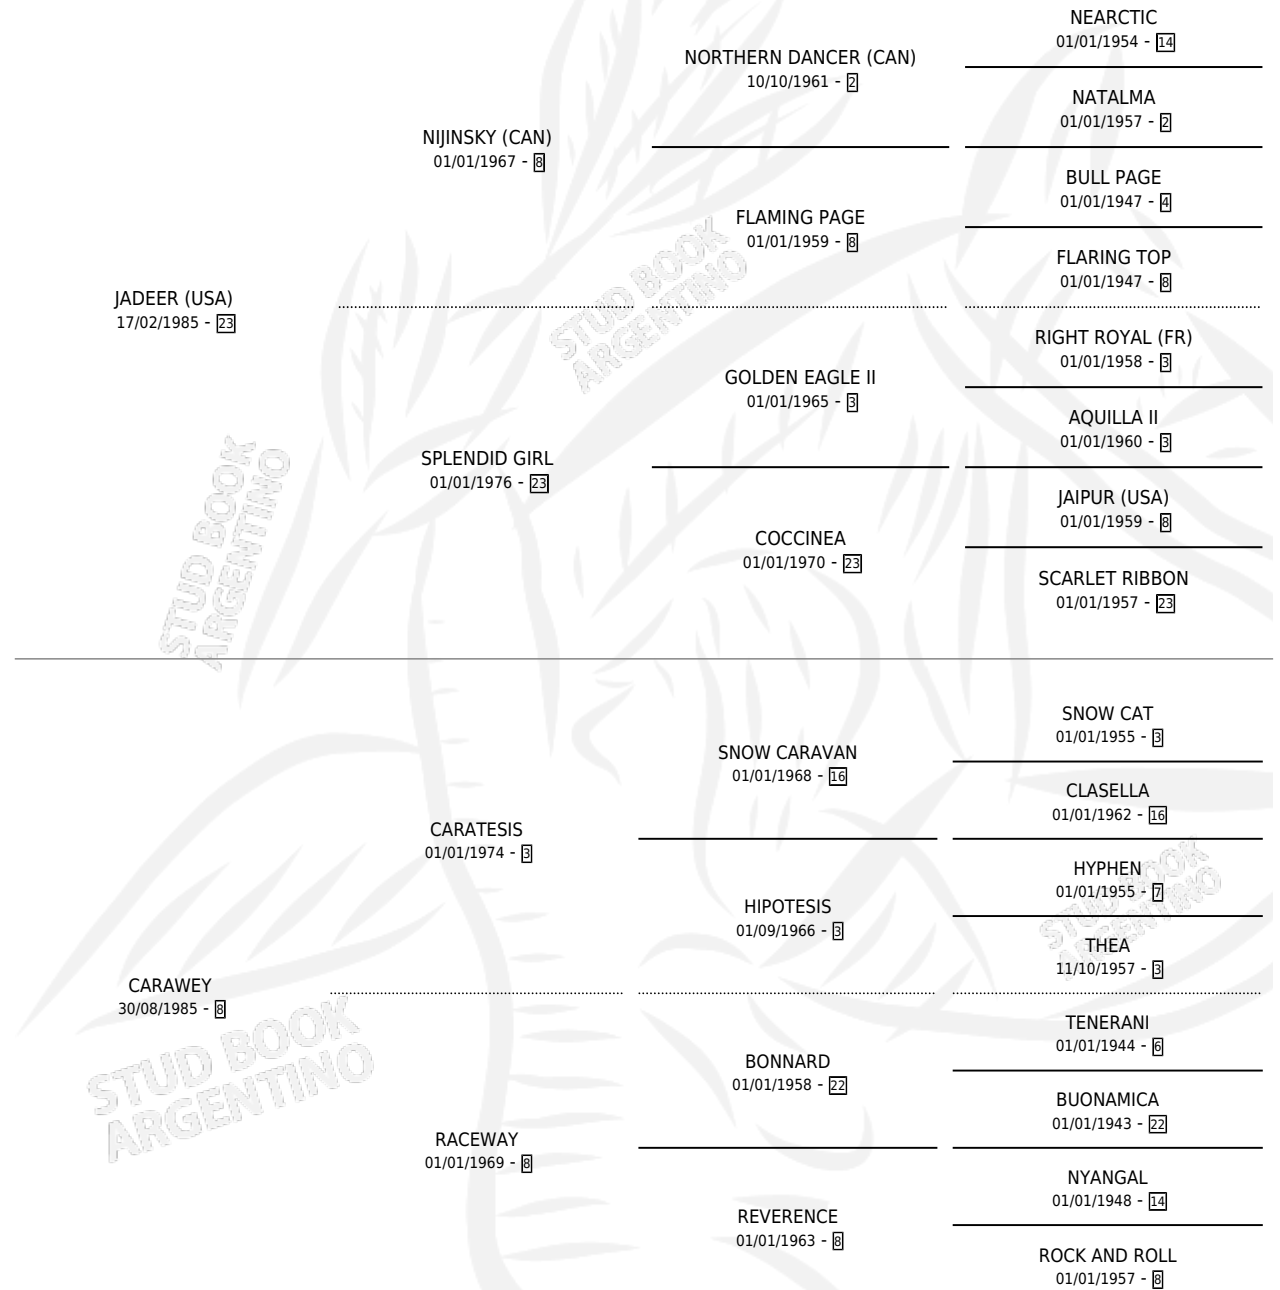

JADISH

por **JADEER (USA)** y **CARAWAY** por **CARATESIS**

Argentina · Hembra · Alazan · SP · 16/09/1997
Familia 8-k · Volumen 36

ESTADO

TIPIFICACIÓN SANGUÍNEA	✓
TIPIFICACIÓN POR ADN	X
PASAPORTE	X
IDENTIFICACIÓN POR MICROCHIP	X
REPRODUCTOR	✓

Lugar de nacimiento: Nimanor

Criador: Di Nucci Sebastian Manuel

PEDIGREE

CAMPAÑA

Solo carreras oficiales de Argentina

POR EDAD

EDAD	CC	1°	2°	3°	4°	5°	NP	CLC	CLG	CLCG1	CLGG1	IMPORTE	GANANCIA / CC
3 AÑOS	2	0	0	0	0	0	2	0	0	0	0	\$0	\$0
4 AÑOS	1	0	0	0	0	0	1	0	0	0	0	\$0	\$0
TOTALES	3	0	0	0	0	0	3	0	0	0	0	\$0	\$0
%		0.0%	0.0%	0.0%	0.0%	0.0%	100%	0.0%	0.0%	0.0%	0.0%		