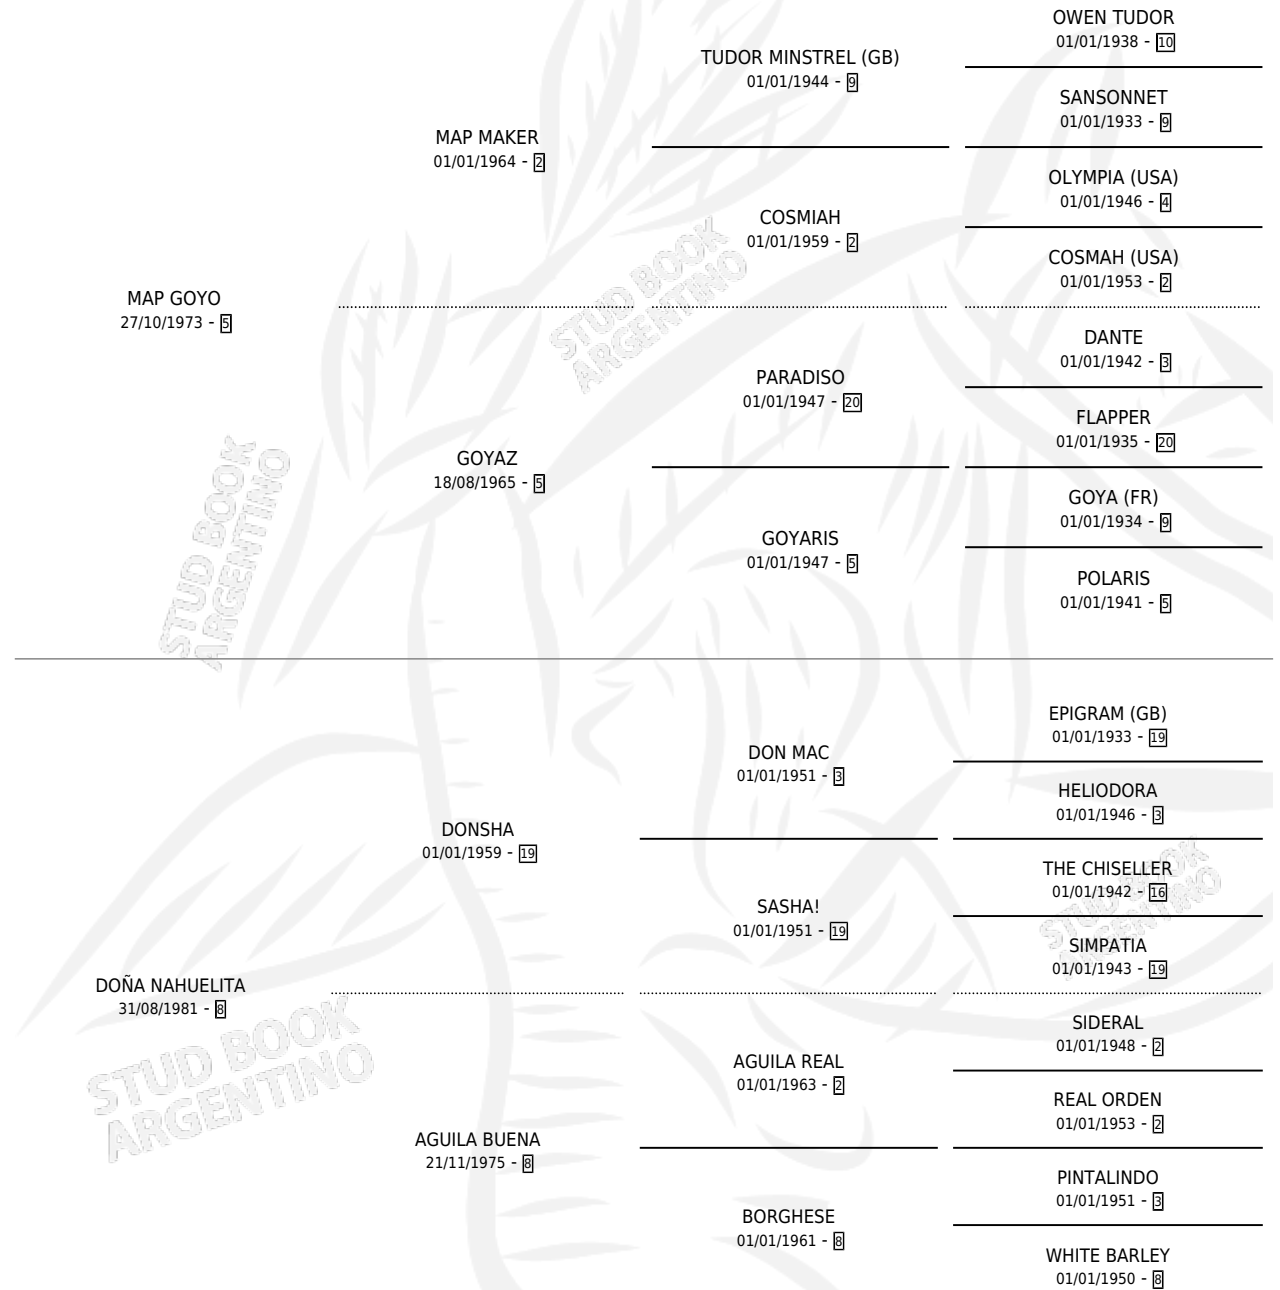

MAP MATACO

por MAP GOYO y DOÑA NAHUELITA por DONSHA

Argentina · Macho · Zaino · SP · 22/09/1997
Familia 8-a · Volumen 36

ESTADO

TIPIFICACIÓN SANGUÍNEA	✓
TIPIFICACIÓN POR ADN	X
PASAPORTE	X
IDENTIFICACIÓN POR MICROCHIP	X
REPRODUCTOR	X

Lugar de nacimiento: Nahuel
Criador: Nahuel

PEDIGREE

MAP MATACO

Datos oficiales del Stud Book Argentino

Documento generado el 10/05/2026

studbook.org.ar